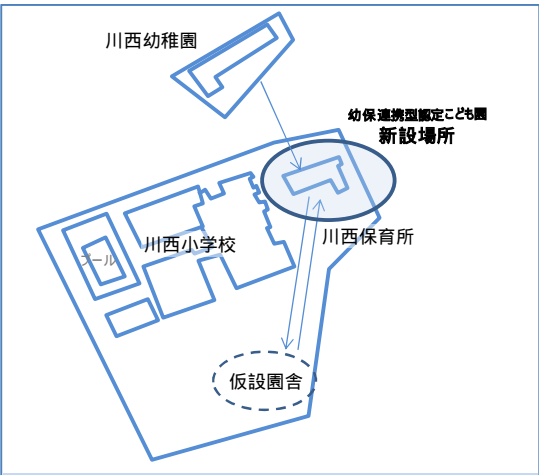

地域・幼稚園・保育所保護者説明会 配付資料

市立川西幼稚園 と 川西保育所が一体化した
市立認定こども園の新設整備について

川西市では、「川西市子ども・子育て計画」に基づき、耐震・老朽化対策が必要となる市立幼稚園と保育所について、両施設が一体化した、市立認定こども園の新設整備を進めています。

この内、川西幼稚園と川西保育所については、下記のとおり認定こども園の整備を推進する予定としています。

未来を担う子どもたちにとって、より良い教育・保育環境を整備してまいりますので、地域の皆さまのご理解とご協力をお願いいたします。

1、川西市子ども・子育て計画（106 ページ抜粋）

第6章 市立幼稚園と保育所のあり方	
6、市立幼稚園と保育所の再編・一体化事業計画	
(1) 本計画期間内の取り組みについて	
事業名	事業概要
川西中学校区 市立幼・保一体化 施設整備事業	川西北幼稚園、川西幼稚園、川西北保育所、小戸保育所、川西中央保育所、川西保育所について、規模や立地等を踏まえ、適正な再配置プランを検討し、実施環境が整い次第、速やかに事業化を図ります。

2、新設する認定こども園の概要

整備予定地	川西保育所敷地等	計画位置図を参照
敷地面積	約 1,200 m ²	
スケジュール	平成29～30年度	基本設計、実施設計
	平成30～31年度	川西保育所 仮設園舎整備工事 川西保育所 解体工事
		認定こども園 整備工事
	平成32年4月	開設

3、計画位置図（イメージ）

(参考) 現在の川西幼稚園・川西保育所の概要

	川西幼稚園	川西保育所
所在地	小花1丁目16番13号	栄根1丁目1番1号
建築年度(構造)	昭和42年(RC造)	昭和41年(木造)
定員	120人	60人