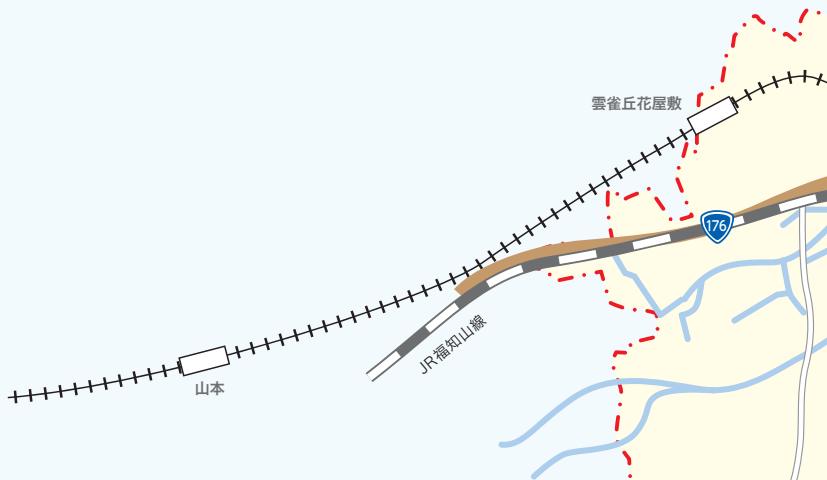

久代児童センター WC P 車

とにかく行ってみましょう。きっと楽しめます。

所在地 久代3-16-30

南部エリア

中国自動車道

加茂小

久代6丁目公園 車

マンションの間にある公園で
ホッと一息!