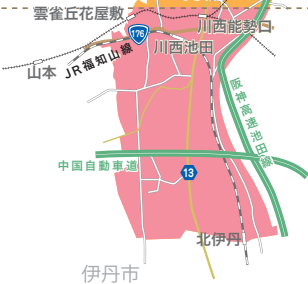

かわにし 子育て マップ

親子で
気軽に

安心して
外出できる!

川西市

はじめに

子育てが始まっていかがでしょうか？
いざ、お子さんと向き合った時に「さあ、どんなことをして遊ぼうか？」
「こんな時はどうしよう?」と考えてしまいますね。
子育てが始まって思うように動けず、一人であれこれ考えてみたり、
友達に聞いてみたりするけれど…。
そんな時に、この『かわにし子育てマップ』を開いてください。
使い方はおまかせです。困った時にだけ開いてもらうのもよし!!
ここが見たいと思うところだけ開いてもらうのもよし!!
いつも手元においていただき、お出かけのときに持参もよし!!
と、何かあった時に調べたい、聞いてほしい、教えてほしい時にこの
冊子を開いていただけるとうれしいです。
困った時のヒントが見つかるはず。きっと、お出かけしたくなりますよ。

子育ては自分一人で考えないで、誰かの
手を引っ張ってください。
その勇気があなたの自信につながります。
そして、そのつないだ手のあたたかさを感じ
てお子さんに伝えてみましょう。

目次

はじめに	2
AREA MAP／アイコン説明	3
北部エリア	4
中部エリア	8
南部エリア	12
子育てスポット	15
健診・予防接種など	16
子どもを預けたい	17
救急・病院	18
相談	裏表紙

AREA MAP

北部エリア
P4~7

中部エリア
P8~11

南部エリア
P12~14

アイコン説明

北部エリア

丸山公園 WC

住宅地内の公園で、毎日通える公園。

所在地 美山台2

東池公園 WC

春は、桜が見どころの公園！
花吹雪がステキ。

所在地 清和台西 1-3

清和台第2自治会館 14

清和台公民館 13

清和台めぐみ幼稚園 15

清和台第3自治会館 16

清和台第4自治会館 19

新清和台幼稚園 21