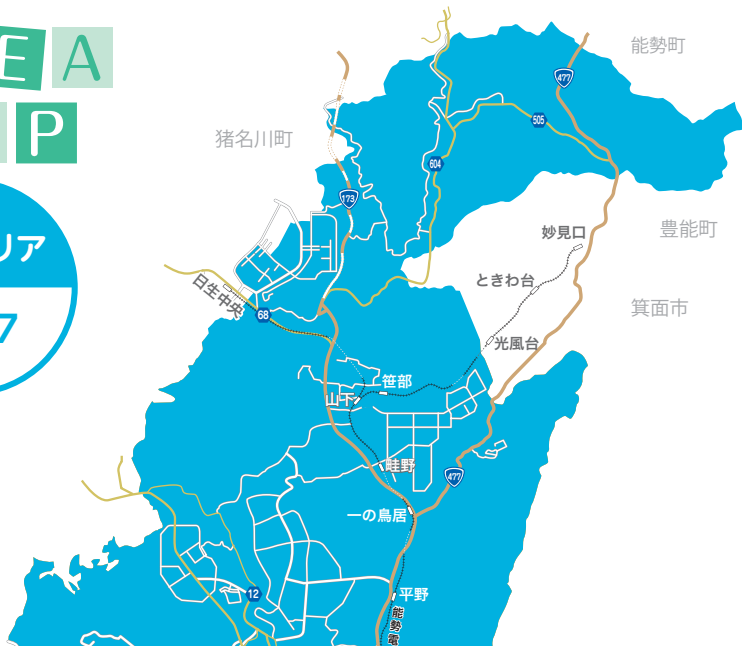

かわにし 子育て マップ

親子で
気軽に

安心して
外出できる!

川西市

はじめに

子育てが始まっていかがでしょうか？
いざ、お子さんと向き合った時に「さあ、どんなことをして遊ぼうか？」
「こんな時はどうしよう?」と考えてしまいますね。
子育てが始まって思うように動けず、一人であれこれ考えてみたり、
友達に聞いてみたりするけれど…。
そんな時に、この『かわにし子育てマップ』を開いてください。
使い方はおまかせです。困った時にだけ開いてもらうのもよし!!
ここが見たいと思うところだけ開いてもらうのもよし!!
いつも手元においていただき、お出かけのときに持参もよし!!
と、何かあった時に調べたい、聞いてほしい、教えてほしい時にこの
冊子を開いていただけるとうれしいです。
困った時のヒントが見つかるはず。きっと、お出かけしたくなりますよ。

子育ては自分一人で考えないで、誰かの
手を引っ張ってください。
その勇気があなたの自信につながります。
そして、そのつないだ手のあたたかさを感じ
てお子さんに伝えてみましょう。

目次

はじめに	2
AREA MAP／アイコン説明	3
北部エリア	4
中部エリア	8
南部エリア	12
子育てスポット	15
健診・予防接種など	16
子どもを預けたい	17
救急・病院	18
相談	裏表紙

AREA MAP

北部エリア
P4~7

中部エリア
P8~11

南部エリア
P12~14

アイコン説明

北部エリア

丸山公園 WC

住宅地内の公園で、毎日通える公園。

所在地 美山台2

東池公園 WC

春は、桜が見どころの公園！
花吹雪がステキ。

所在地 清和台西 1-3

清和台第2自治会館 14

清和台公民館 13

清和台めぐみ幼稚園 15

清和台第3自治会館 16

清和台第4自治会館 19

新清和台幼稚園 21