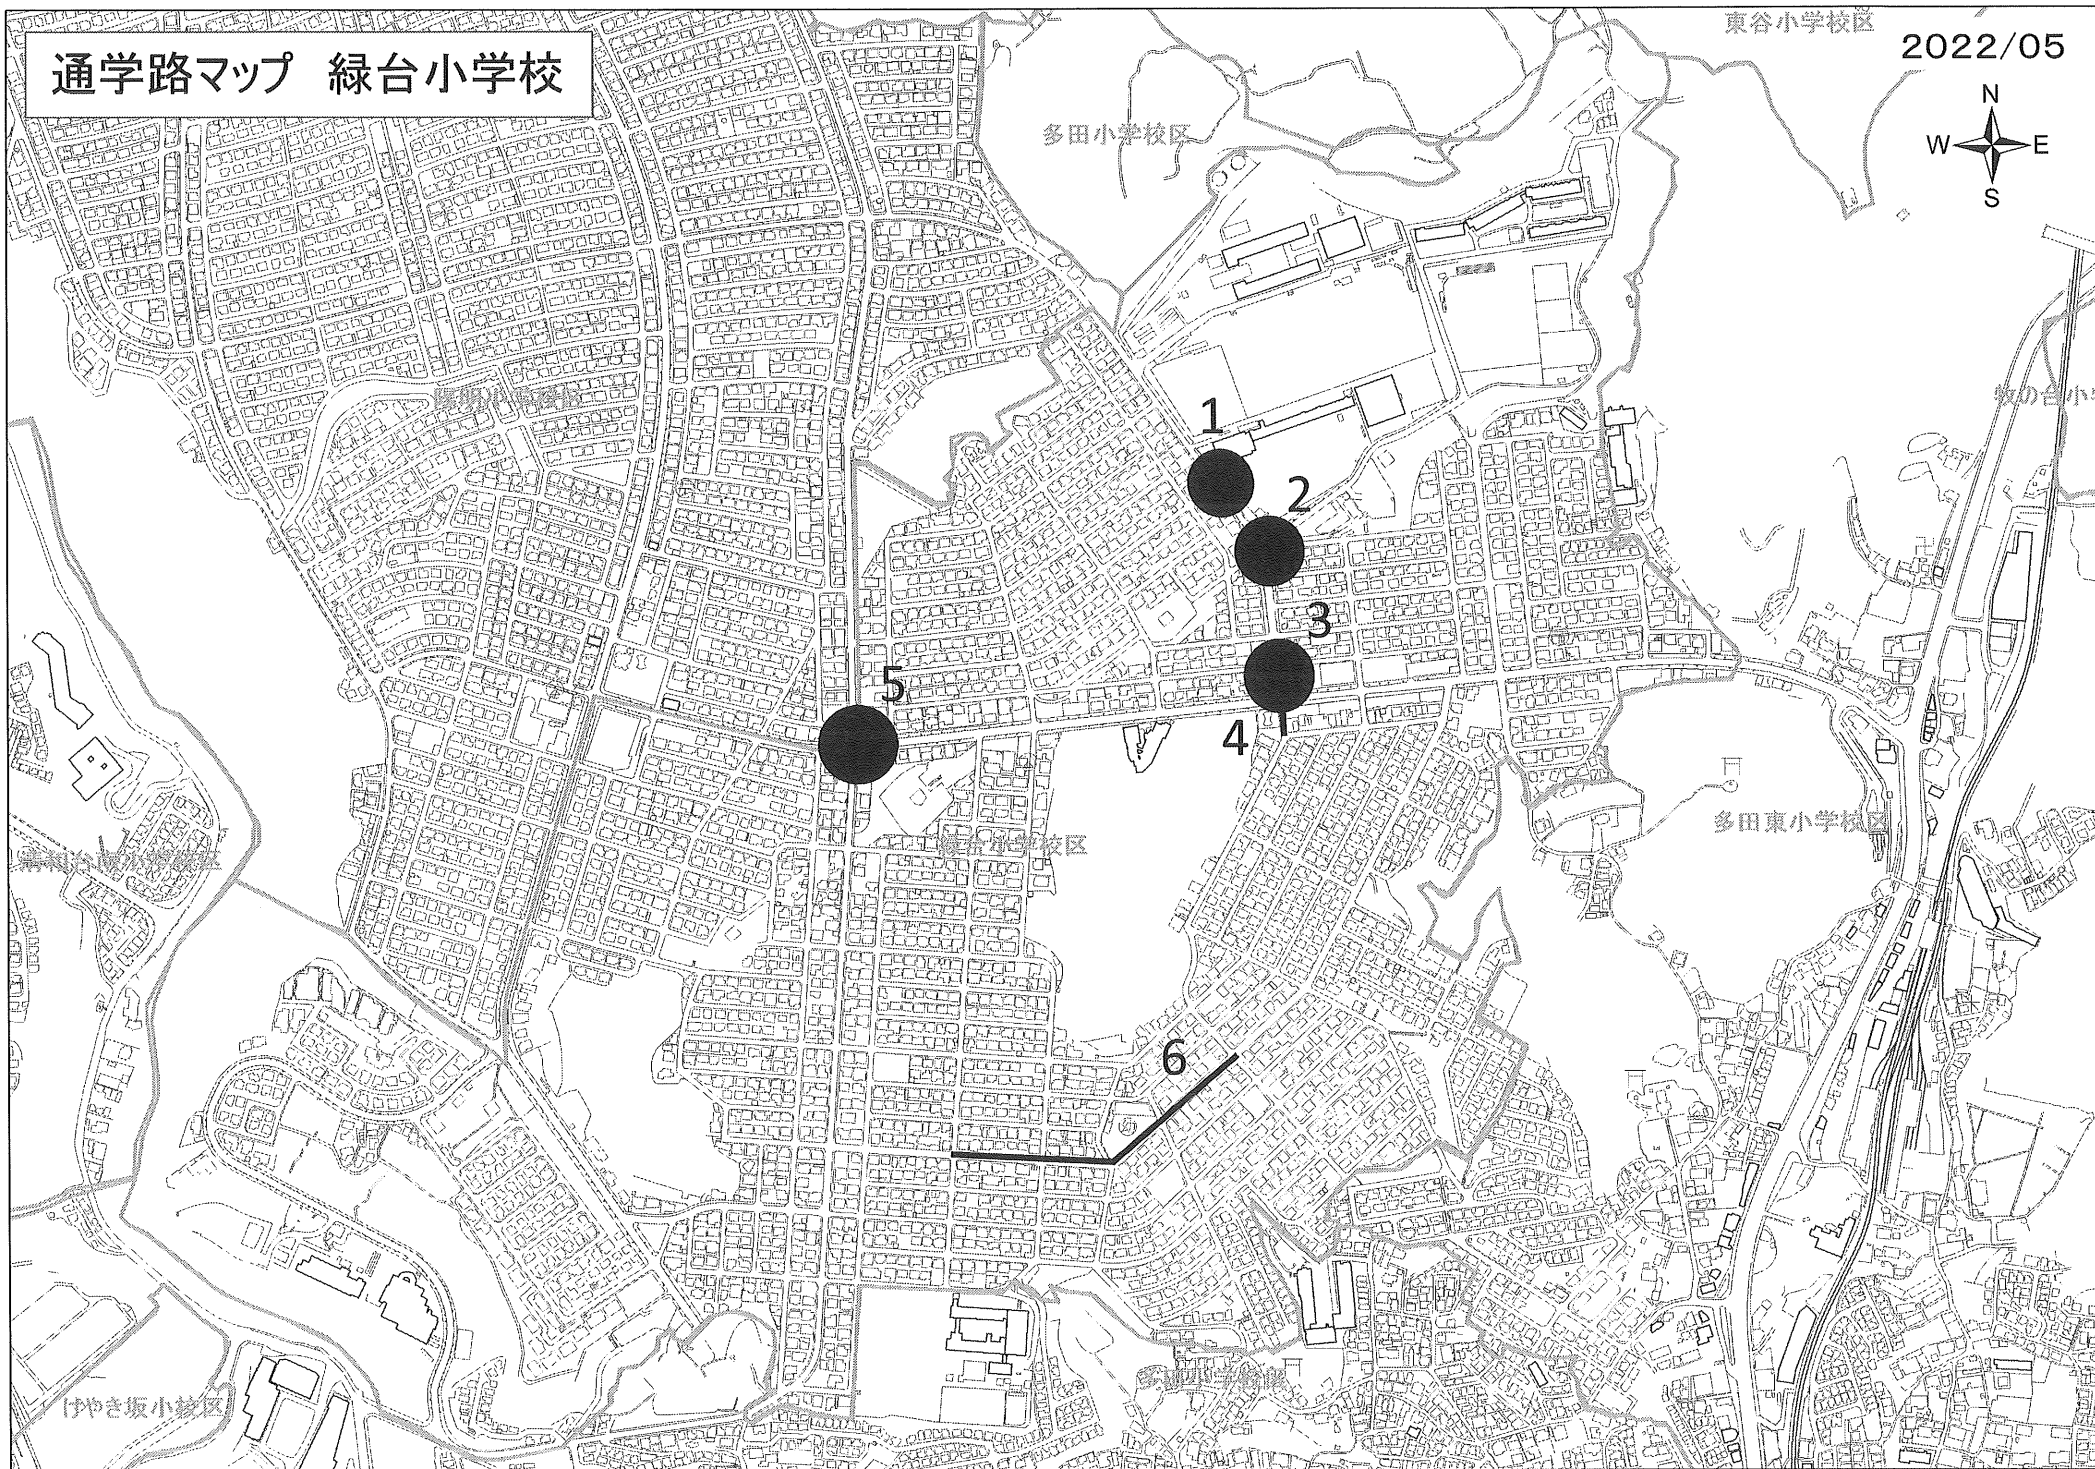

通学路マップ 緑台小学校

東谷小学校区

2022/05

多田小学校区

緑台小学校

交通・防犯の別	マップ番号	通学路の要注意箇所	備考(要注意箇所の詳細等)	対策実施主体	対策内容	対策予定年度
交通	1	向陽台2丁目1 緑台小正門前	点滅信号はあるが、北側から来ると横断歩道が見えず、横断者がいても見えない。	道路管理課 学校	【道路管理課】 電柱幕設置。 【学校】 学校での通学指導。	対策済
交通	2	向陽台2丁目1 変則五差路	複雑な交差点で見通しが悪い。横断する児童が多く、通行車両も多いが、信号機がない。	道路管理課 学校	【道路管理課】 電柱幕設置。 【学校】 学校での通学指導。	対策済
交通	3	りそな銀行前交差点	北側から坂を下ってきて、急いで右左折する車が多い。歩車分離式の信号になるのが望ましい。	道路管理課 学校	【道路管理課】 電柱幕設置。 【学校】 学校での通学指導。	対策済
交通	4	緑台2丁目 りそな銀行とヒグチ薬局の間の道	交通量が多い。歩道と車道の区分けがなく、道幅が狭い。	道路管理課 学校	【道路管理課】 ①グリーンベルトの設置。 ②区画線修繕。 【学校】 学校での通学指導。	対策済
交通	5	向陽台3丁目1-2 三木眼科前交差点	右左折車が多い。スピードを出す車が多い。	学校	学校での通学指導。	対策済
交通	6	緑台4丁目1 緑台幼稚園前道路	スピードを出す車が多い。	道路管理課 警察 学校	【道路管理課】 電柱幕設置。 【警察】 定期的な取締りの実施。 【学校】 学校での通学指導。	対策済