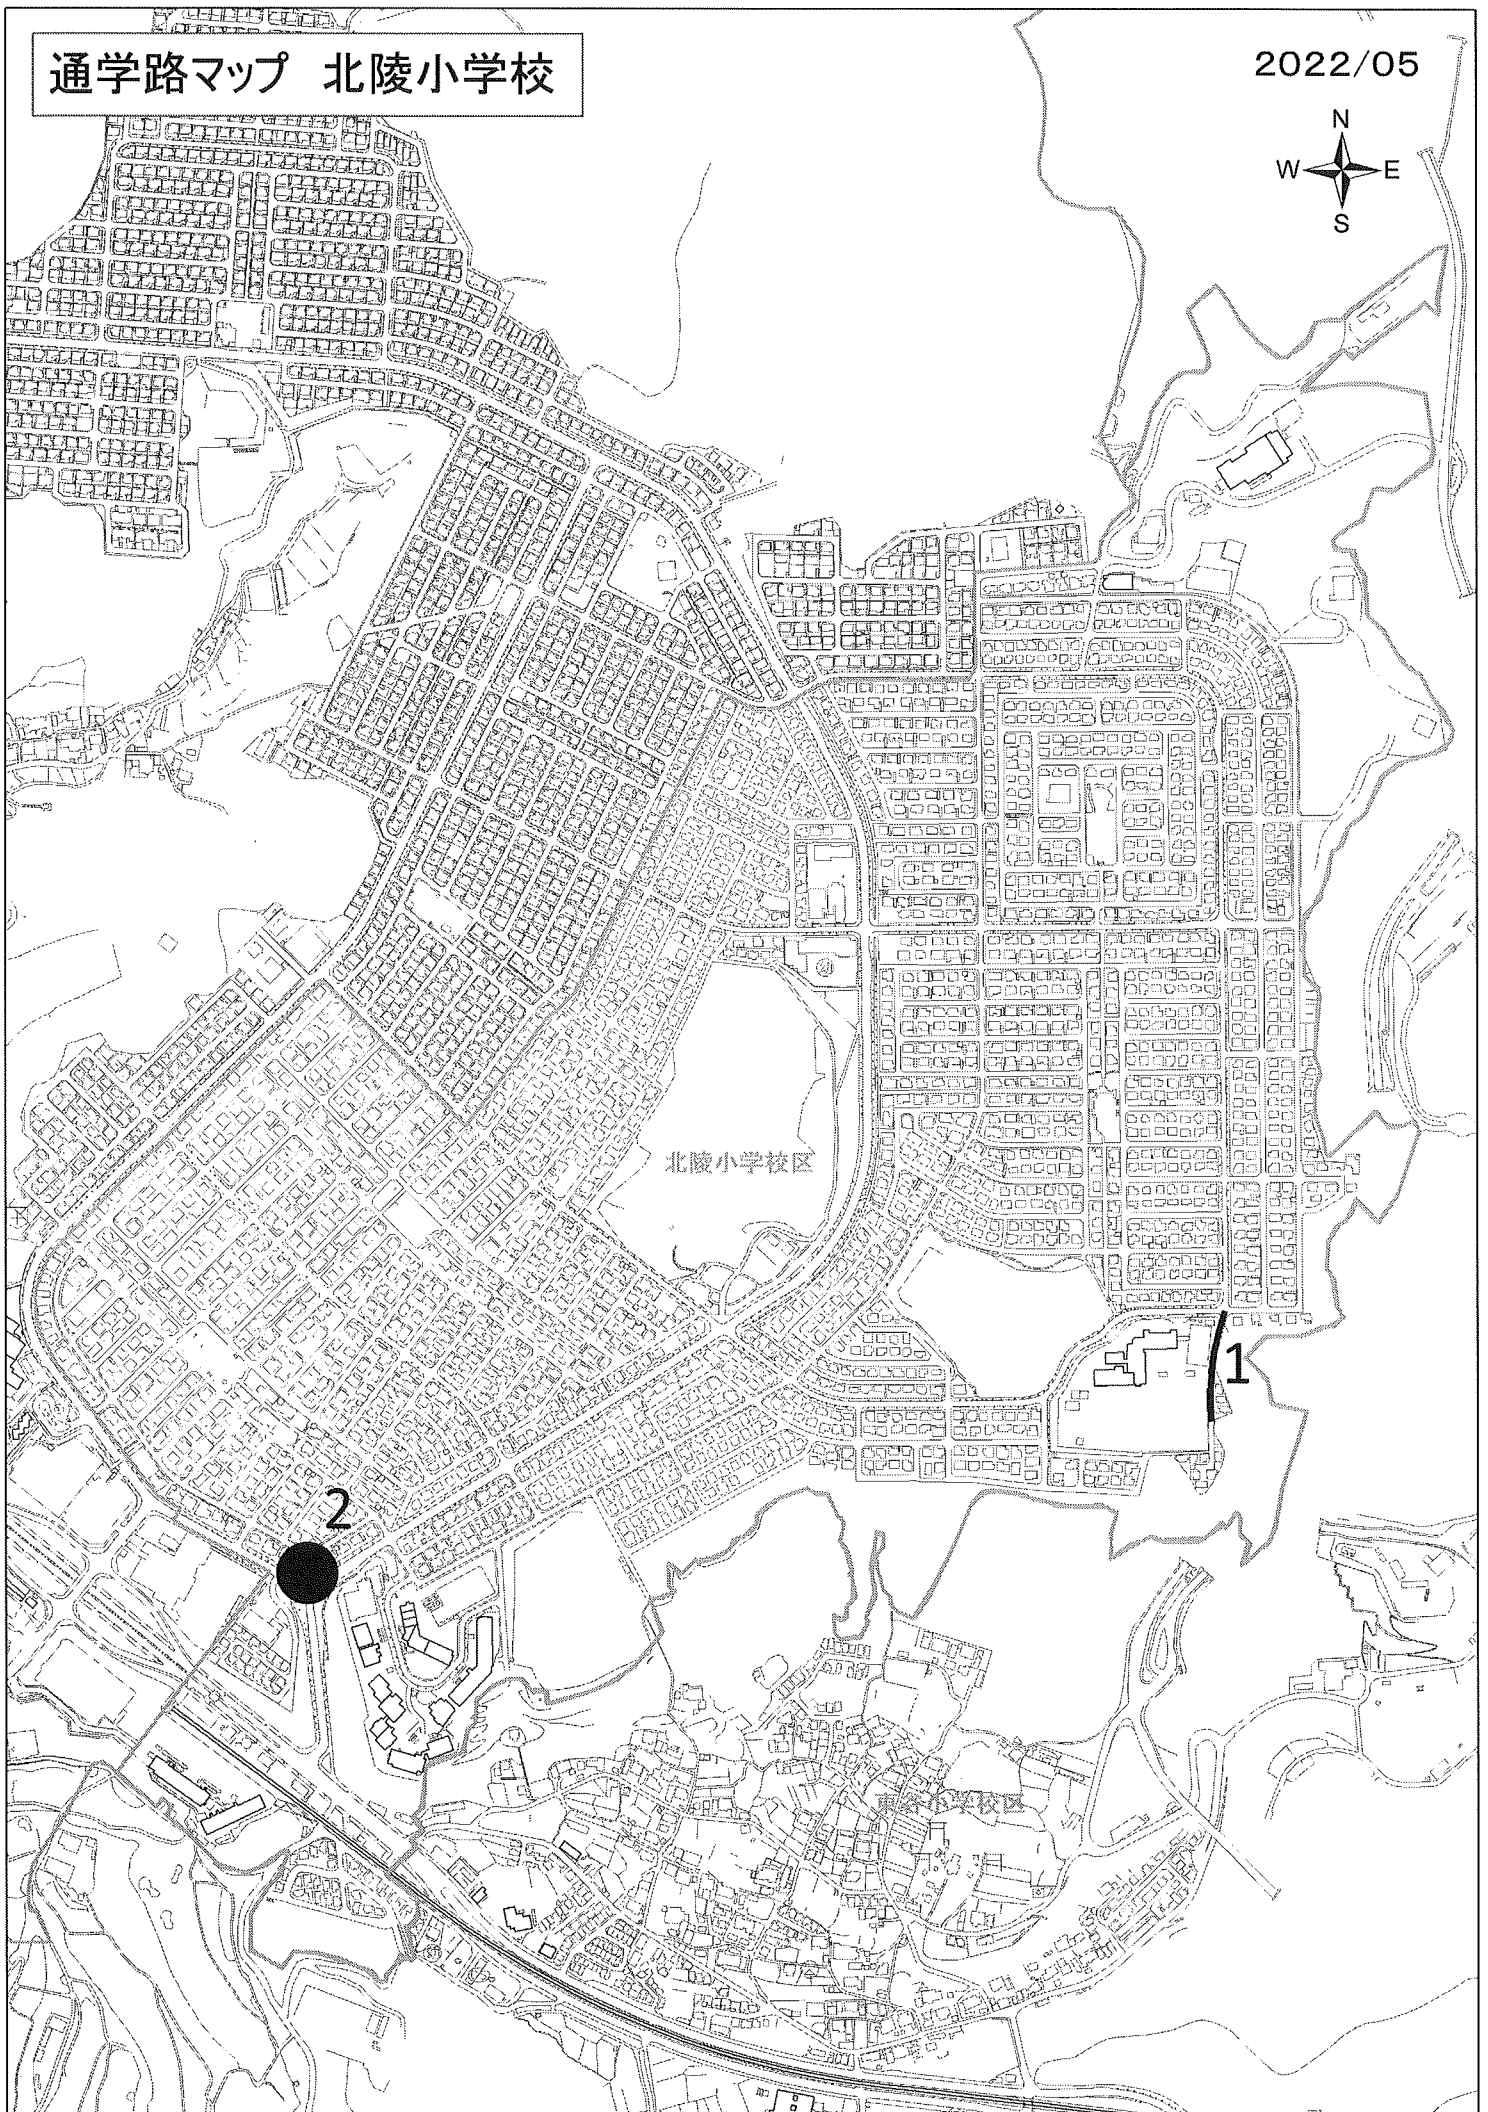

通学路マップ 北陵小学校

2022/05

北陵小学校

交通・防犯の別	マップ番号	通学路の要注意箇所	備考(要注意箇所の詳細等)	対策実施主体	対策希望内容	対策内容	対策予定年度
交通	1	小学校体育館に隣接する道路	保護者による一時駐車。スピードも速い。不審車両との見分けが困難。	道路管理課	「迷惑駐車禁止」、「スピード落とせ」の電柱幕設置。	電柱幕設置。	令和5年度
交通	2	丸山台1丁目内横断歩道(北陵公民館 花咲く)	植込みもあり、視認性が悪い。通学路注意などの看板などがあればよい。	警察 道路管理課 公園緑地課 学校	【警察】 定期的な一旦停止の取締り。 【道路管理課】 注意喚起の「路面シート」設置。 【公園緑地課】 道路標識を覆っている樹木の剪定。	【警察】 取締りの実施。 【道路管理課】 路面シート設置。 【公園緑地課】 業者による2年に1回の定期剪定路線で、今年度、剪定を実施しました。 【学校】 学校での通学指導。	【道路管理課】 令和6年度 【警察・公園緑地課・学校】 対策済