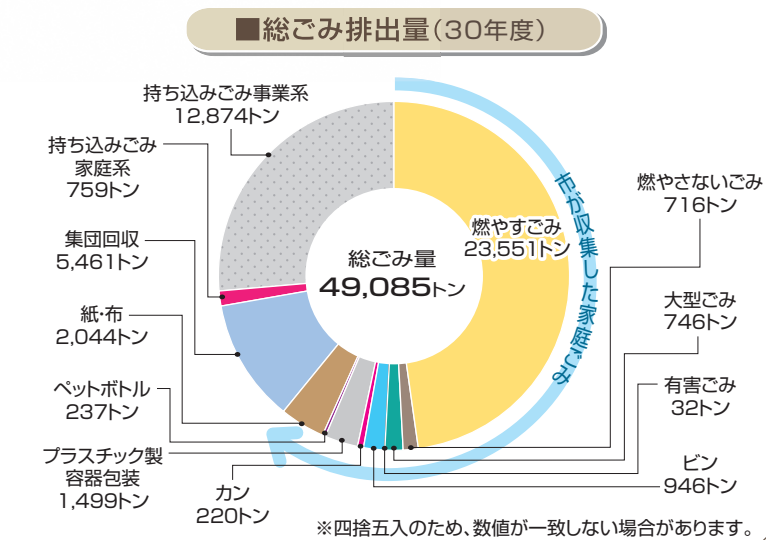

理由がわかれば、「ごみ」がわかる！ ごみの **なんで?** は中面へ! →

子ども向け体験型環境イベント

3月14日(土) 11:00~15:30

川西能勢口駅前アステ川西6F (10:00から受付)
アステ市民プラザ 入場無料・予約不要
先着150名

おもちゃの「かえっこ」もあるよ!

詳しくはこちら! HP随時更新中

環境ワークショップ 11:00~

廃油でキャンドルづくり、リアル謎解き脱出ゲーム、鉄道模型運転体験などなど

13:00~

子どもたちによるフリーマーケット

おもちゃ、文房具、小物などを出品!
ワークショップを体験してもらったポイントでお買い物♪

ペットボトル回収用ネットを使ってみませんか?

袋に入れずにそのままネットへ!

使っていただけるごみステーションへ無料配布中!
※ステーション単位でご相談の上予約し、市役所分庁舎へ受け取りに来てください。
ご予約・詳細は美化推進課まで ☎744-1170

強風などによるペットボトルの散乱を防いだり、分別マナーの向上にもつながります。

川西市のごみ量報告

市民編集委員のC.Mさん、A.Oさん、M.Mさんに原案・漫画・イラストでご協力いただきました! 充実した紙面づくりのために、頑張ってください。

Rかわにし についての
ご意見・ご感想、お待ちしております!

問合せ・申込み 〒666-0011 出在家町1-11 川西市美化推進課 電話(744)1170/ファクス(744)1221

「ごみ行政特集Rかわにし」1部の印刷代は約5円、配布する経費は約1円です。