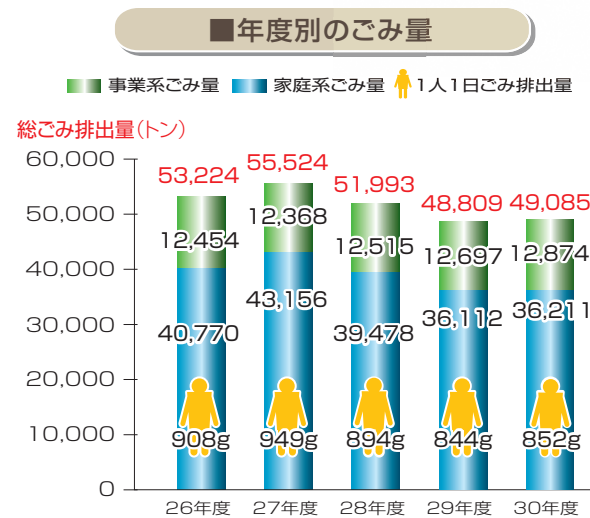

川西市のごみ量報告

市民編集委員のC.Mさん、A.Oさん、M.Mさんに原案・漫画・イラストでご協力いただきました! 充実した紙面づくりのために、頑張ってください。

Rかわにし についての
ご意見・ご感想、お待ちしております!

問合せ・申込み 〒666-0011 出在家町1-11 川西市美化推進課 電話(744)1170/ファクス(744)1221

「ごみ行政特集Rかわにし」1部の印刷代は約5円、配布する経費は約1円です。