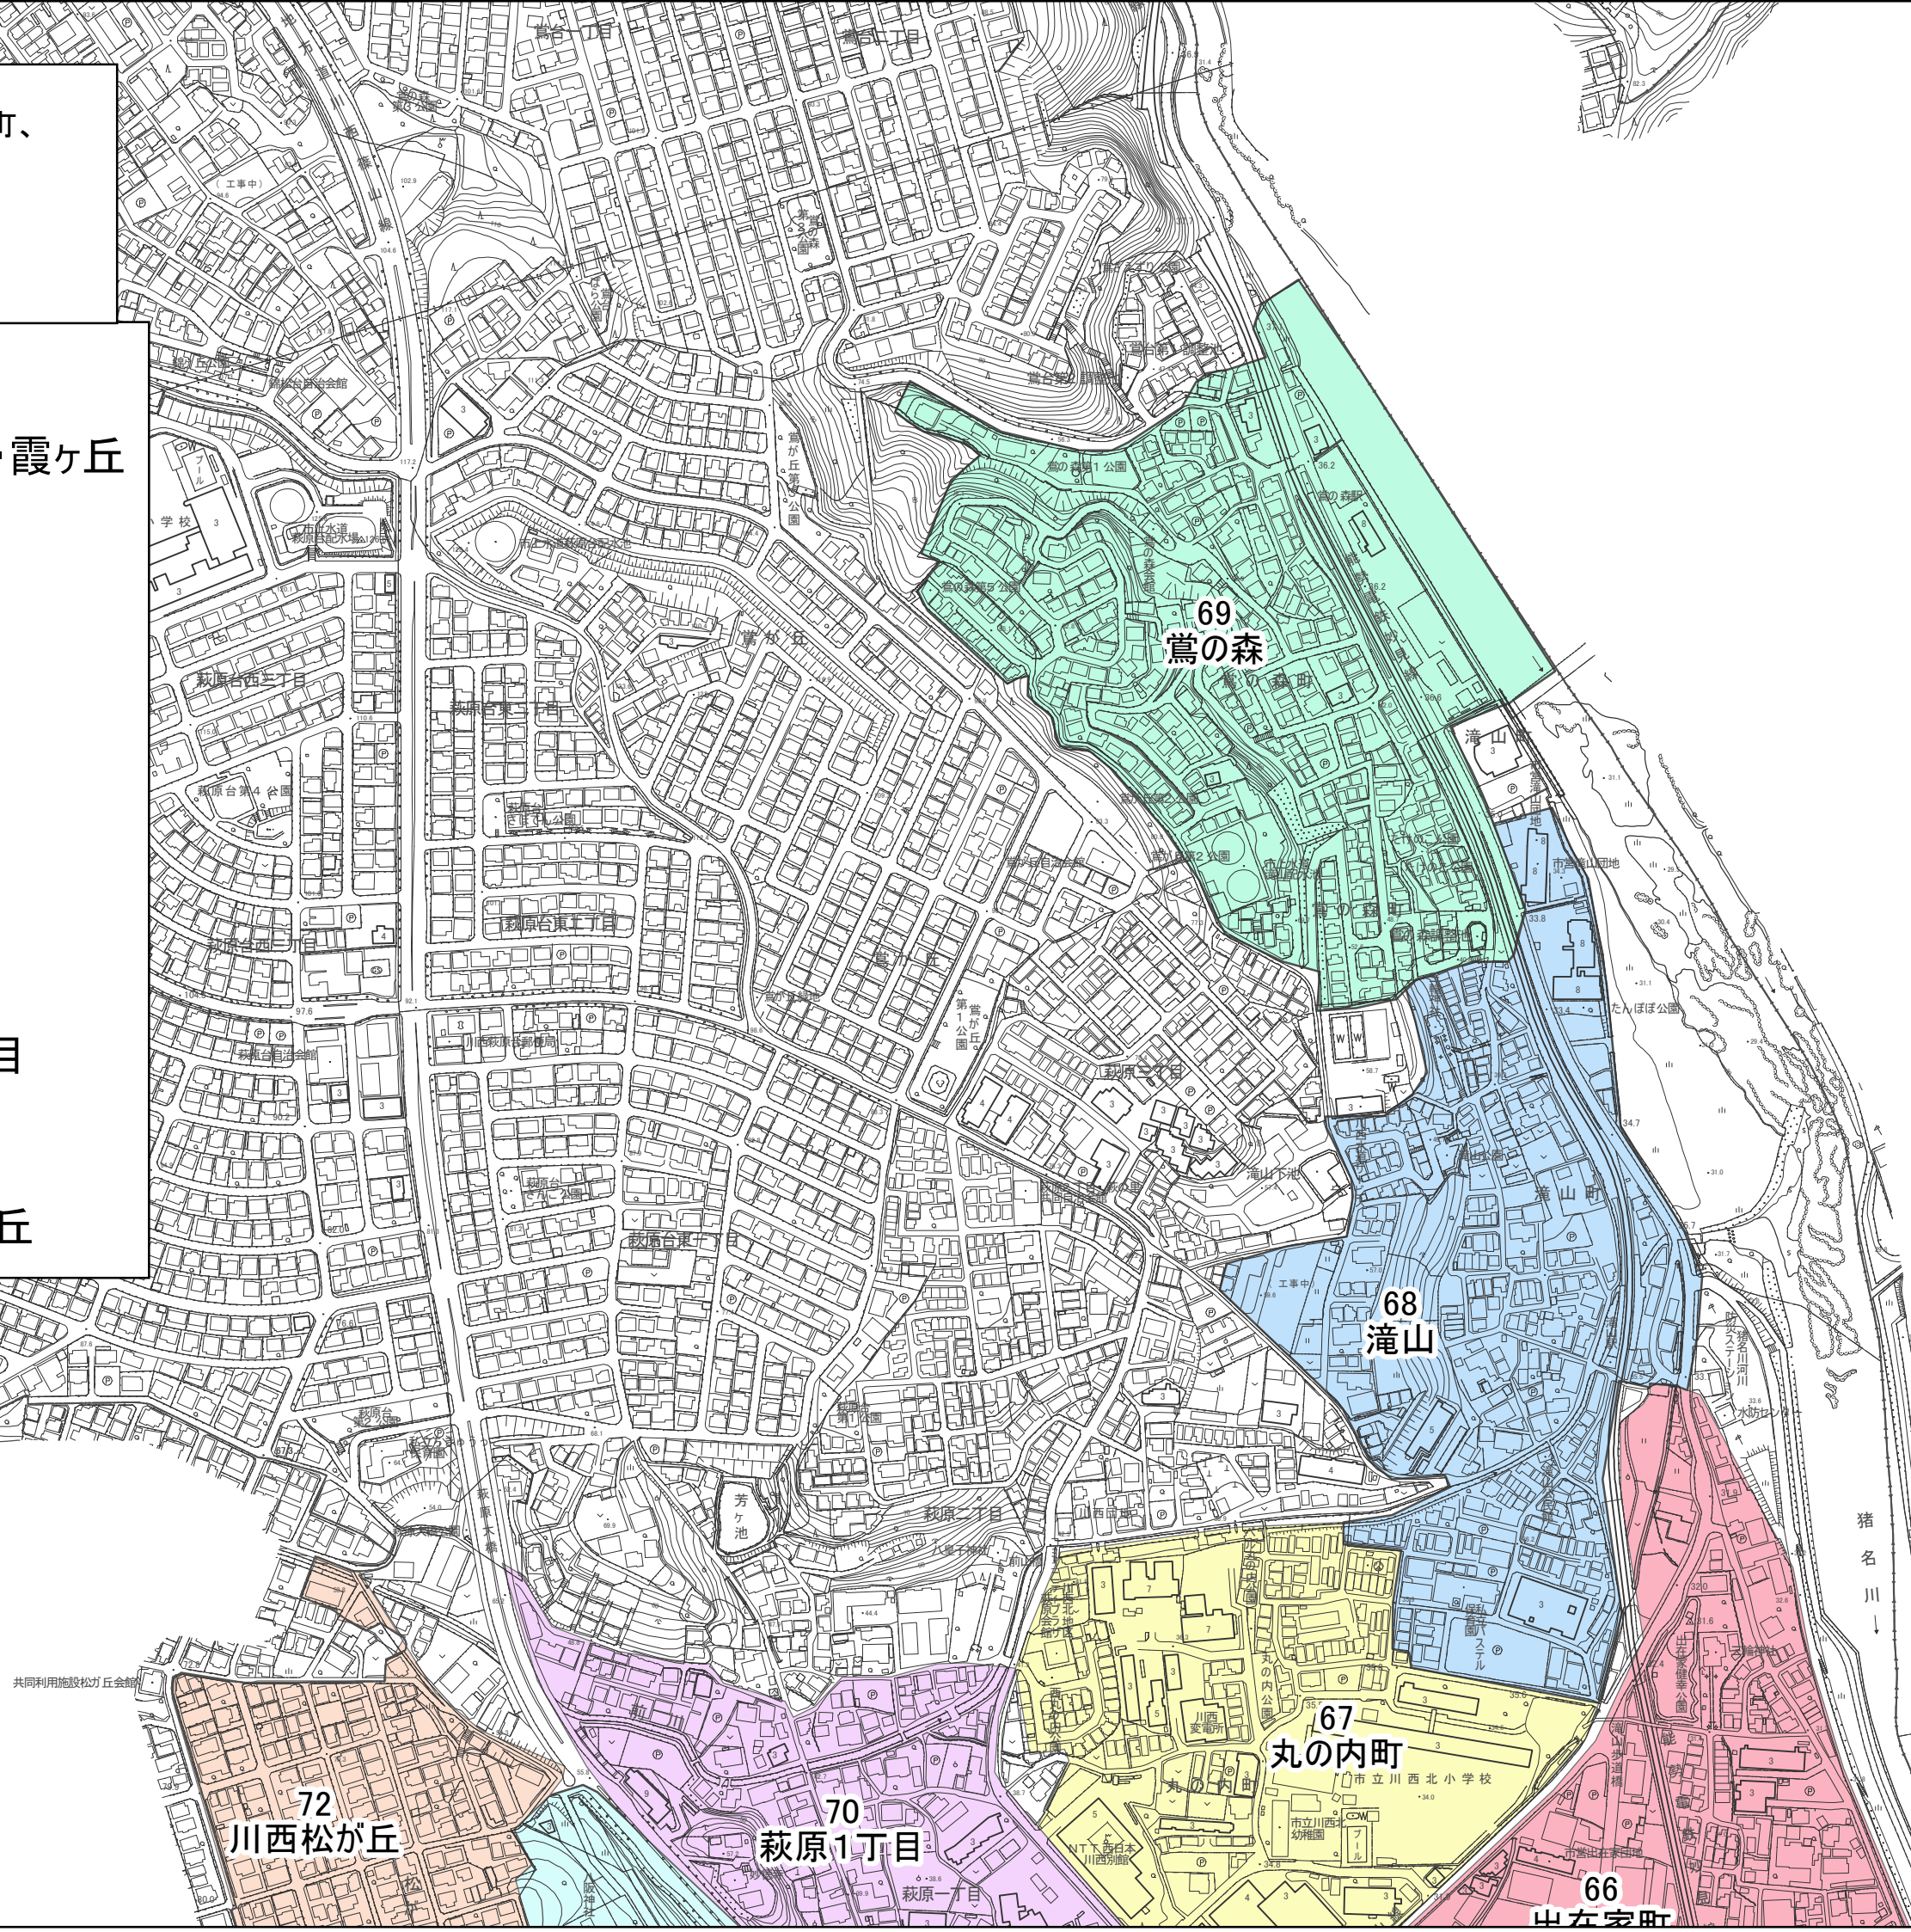

川西北小学校区
(美園町、絹延町、出在家町、
丸の内町、
滝山町(8番除く)
鶯の森町、萩原1丁目、
火打1・2丁目、松が丘町、
霞ヶ丘1・2丁目)

番号, 名称

-  62,74, かすみ・霞ヶ丘
-  64, 美園町
-  65, 絹延町
-  66, 出在家町
-  67, 丸の内町
-  68, 滝山
-  69, 鶯の森
-  70, 萩原1丁目
-  71, 火打
-  72, 川西松が丘

69
鶯の森

68
滝山

67
丸の内町

66
出在家町

72
川西松が丘

70
萩原1丁目