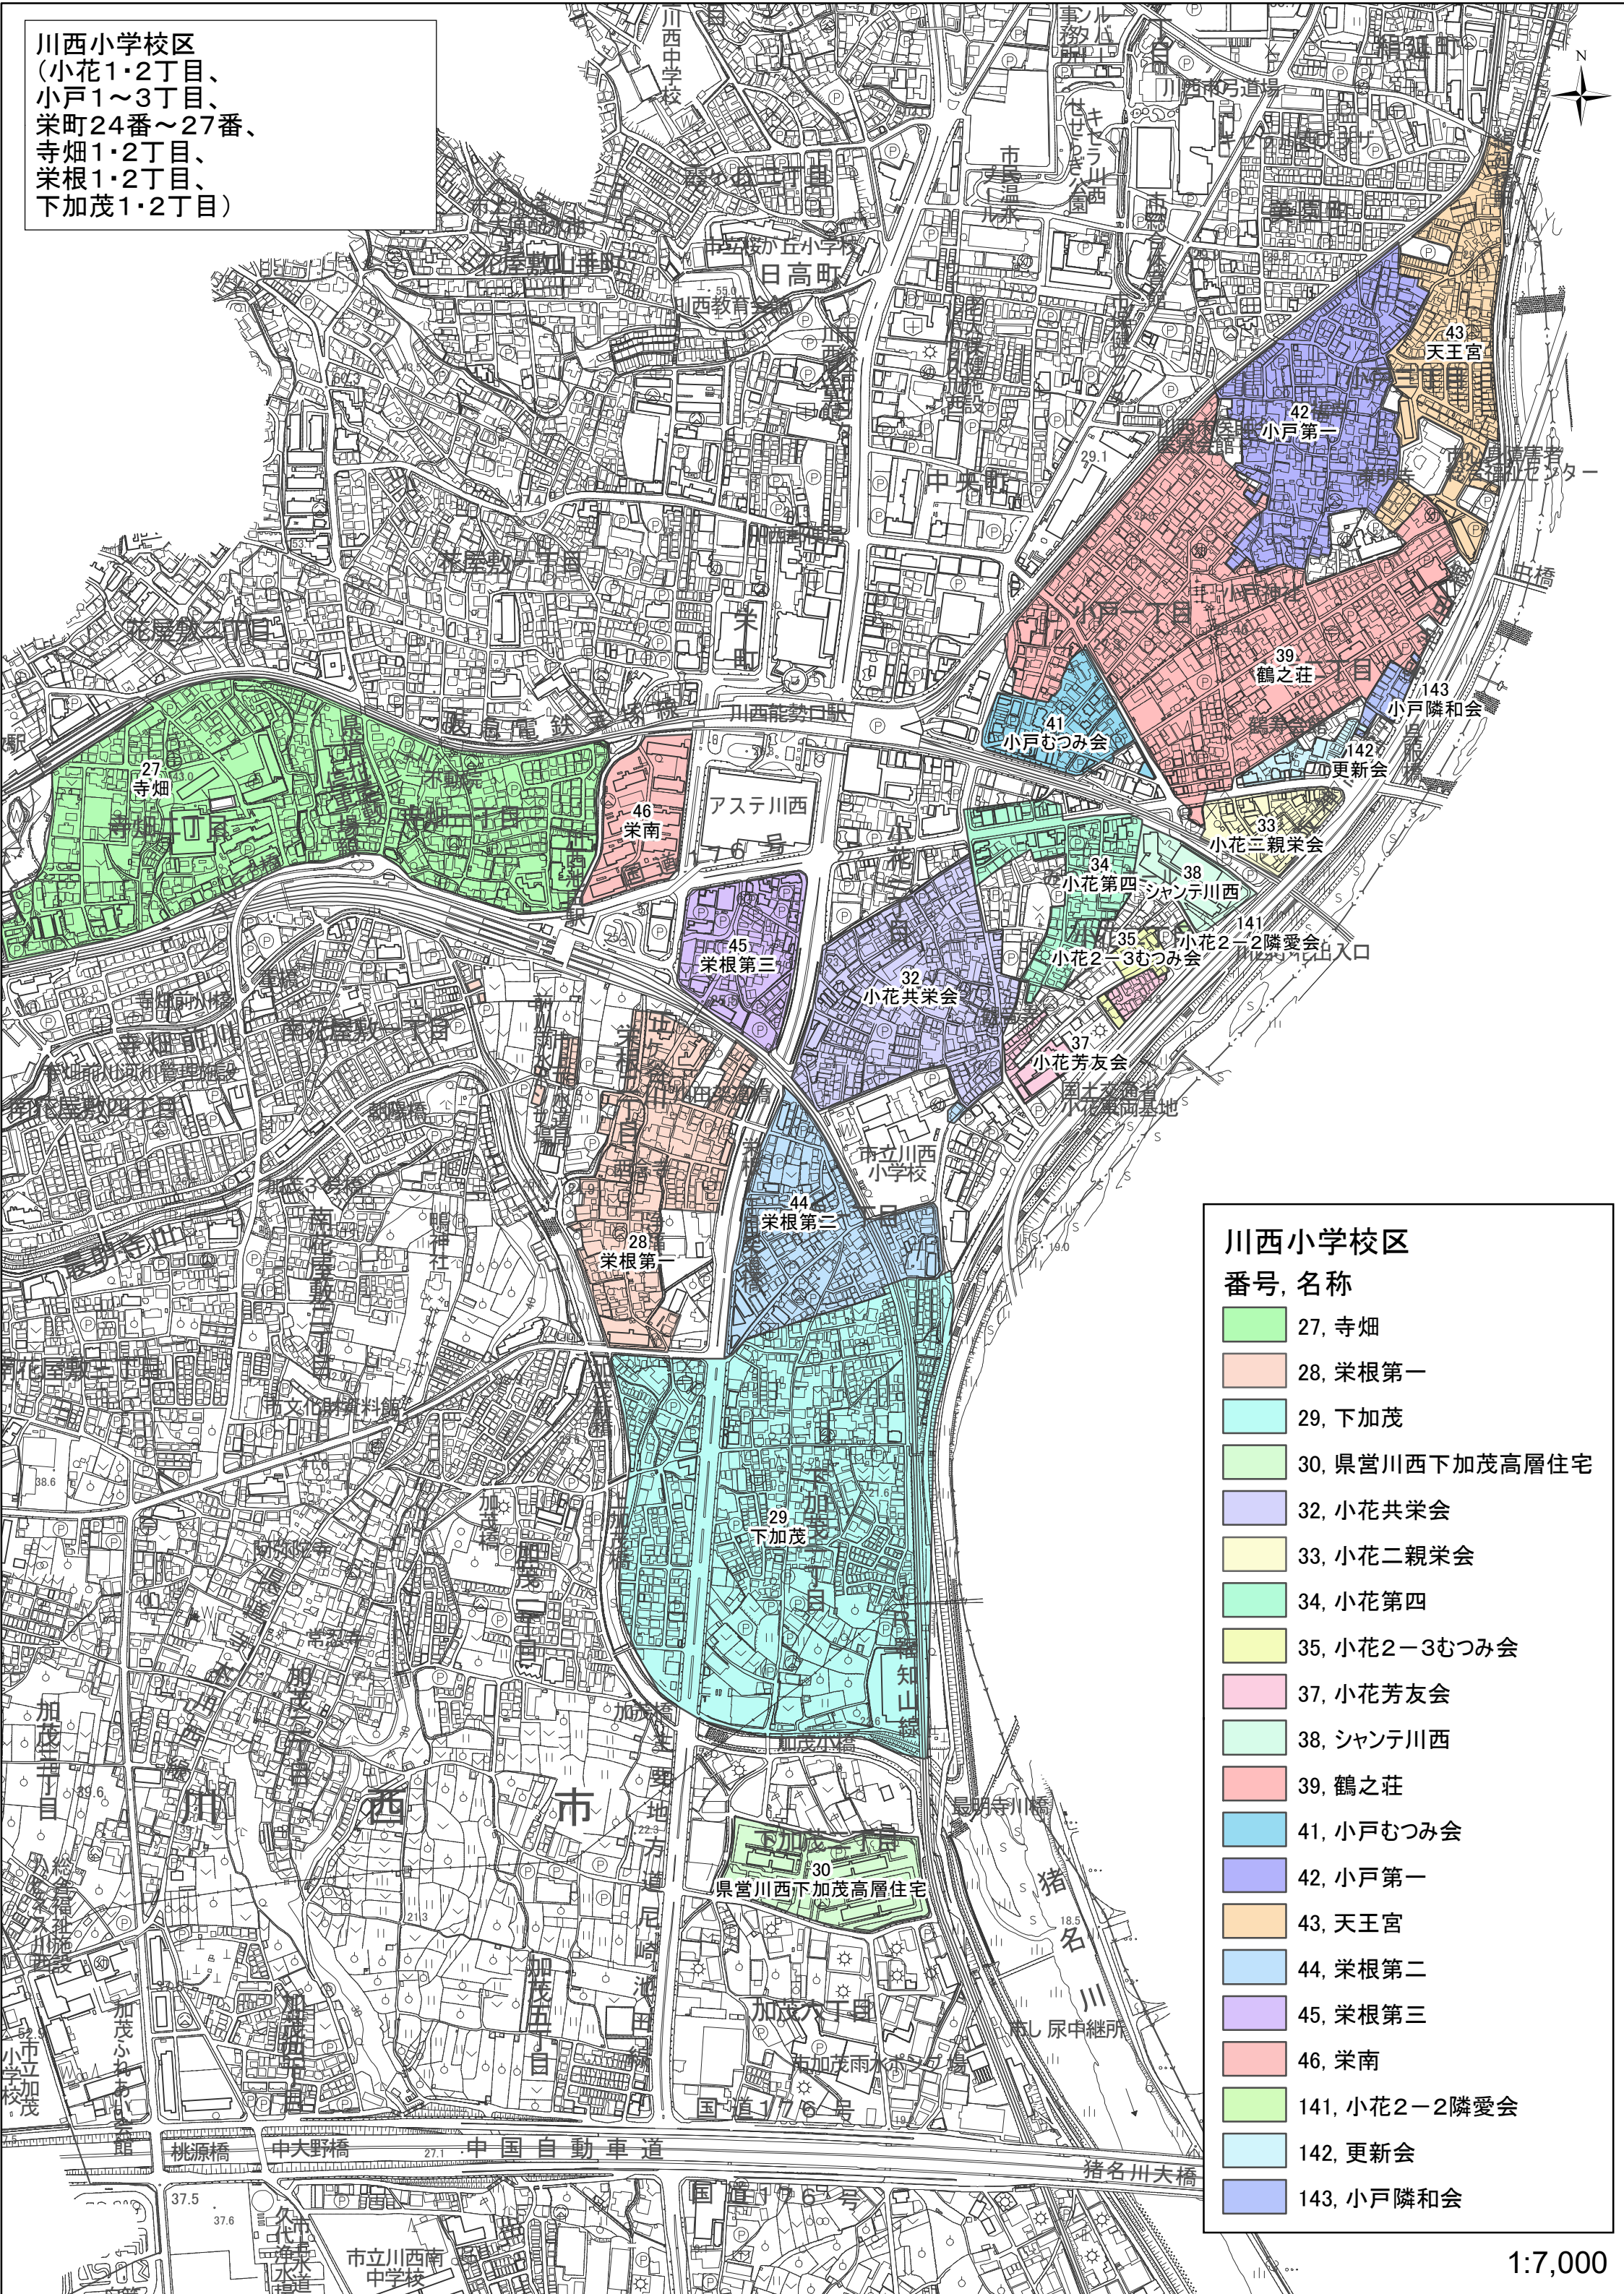

川西小学校区  
 (小花1・2丁目、  
 小戸1～3丁目、  
 栄町24番～27番、  
 寺畑1・2丁目、  
 栄根1・2丁目、  
 下加茂1・2丁目)

川西小学校区	
番号	名称
27	寺畑
28	栄根第一
29	下加茂
30	県営川西下加茂高層住宅
32	小花共栄会
33	小花二親栄会
34	小花第四
35	小花2-3むつみ会
37	小花芳友会
38	シャンテ川西
39	鶴之荘
41	小戸むつみ会
42	小戸第一
43	天王宮
44	栄根第二
45	栄根第三
46	栄南
141	小花2-2隣愛会
142	更新会
143	小戸隣和会