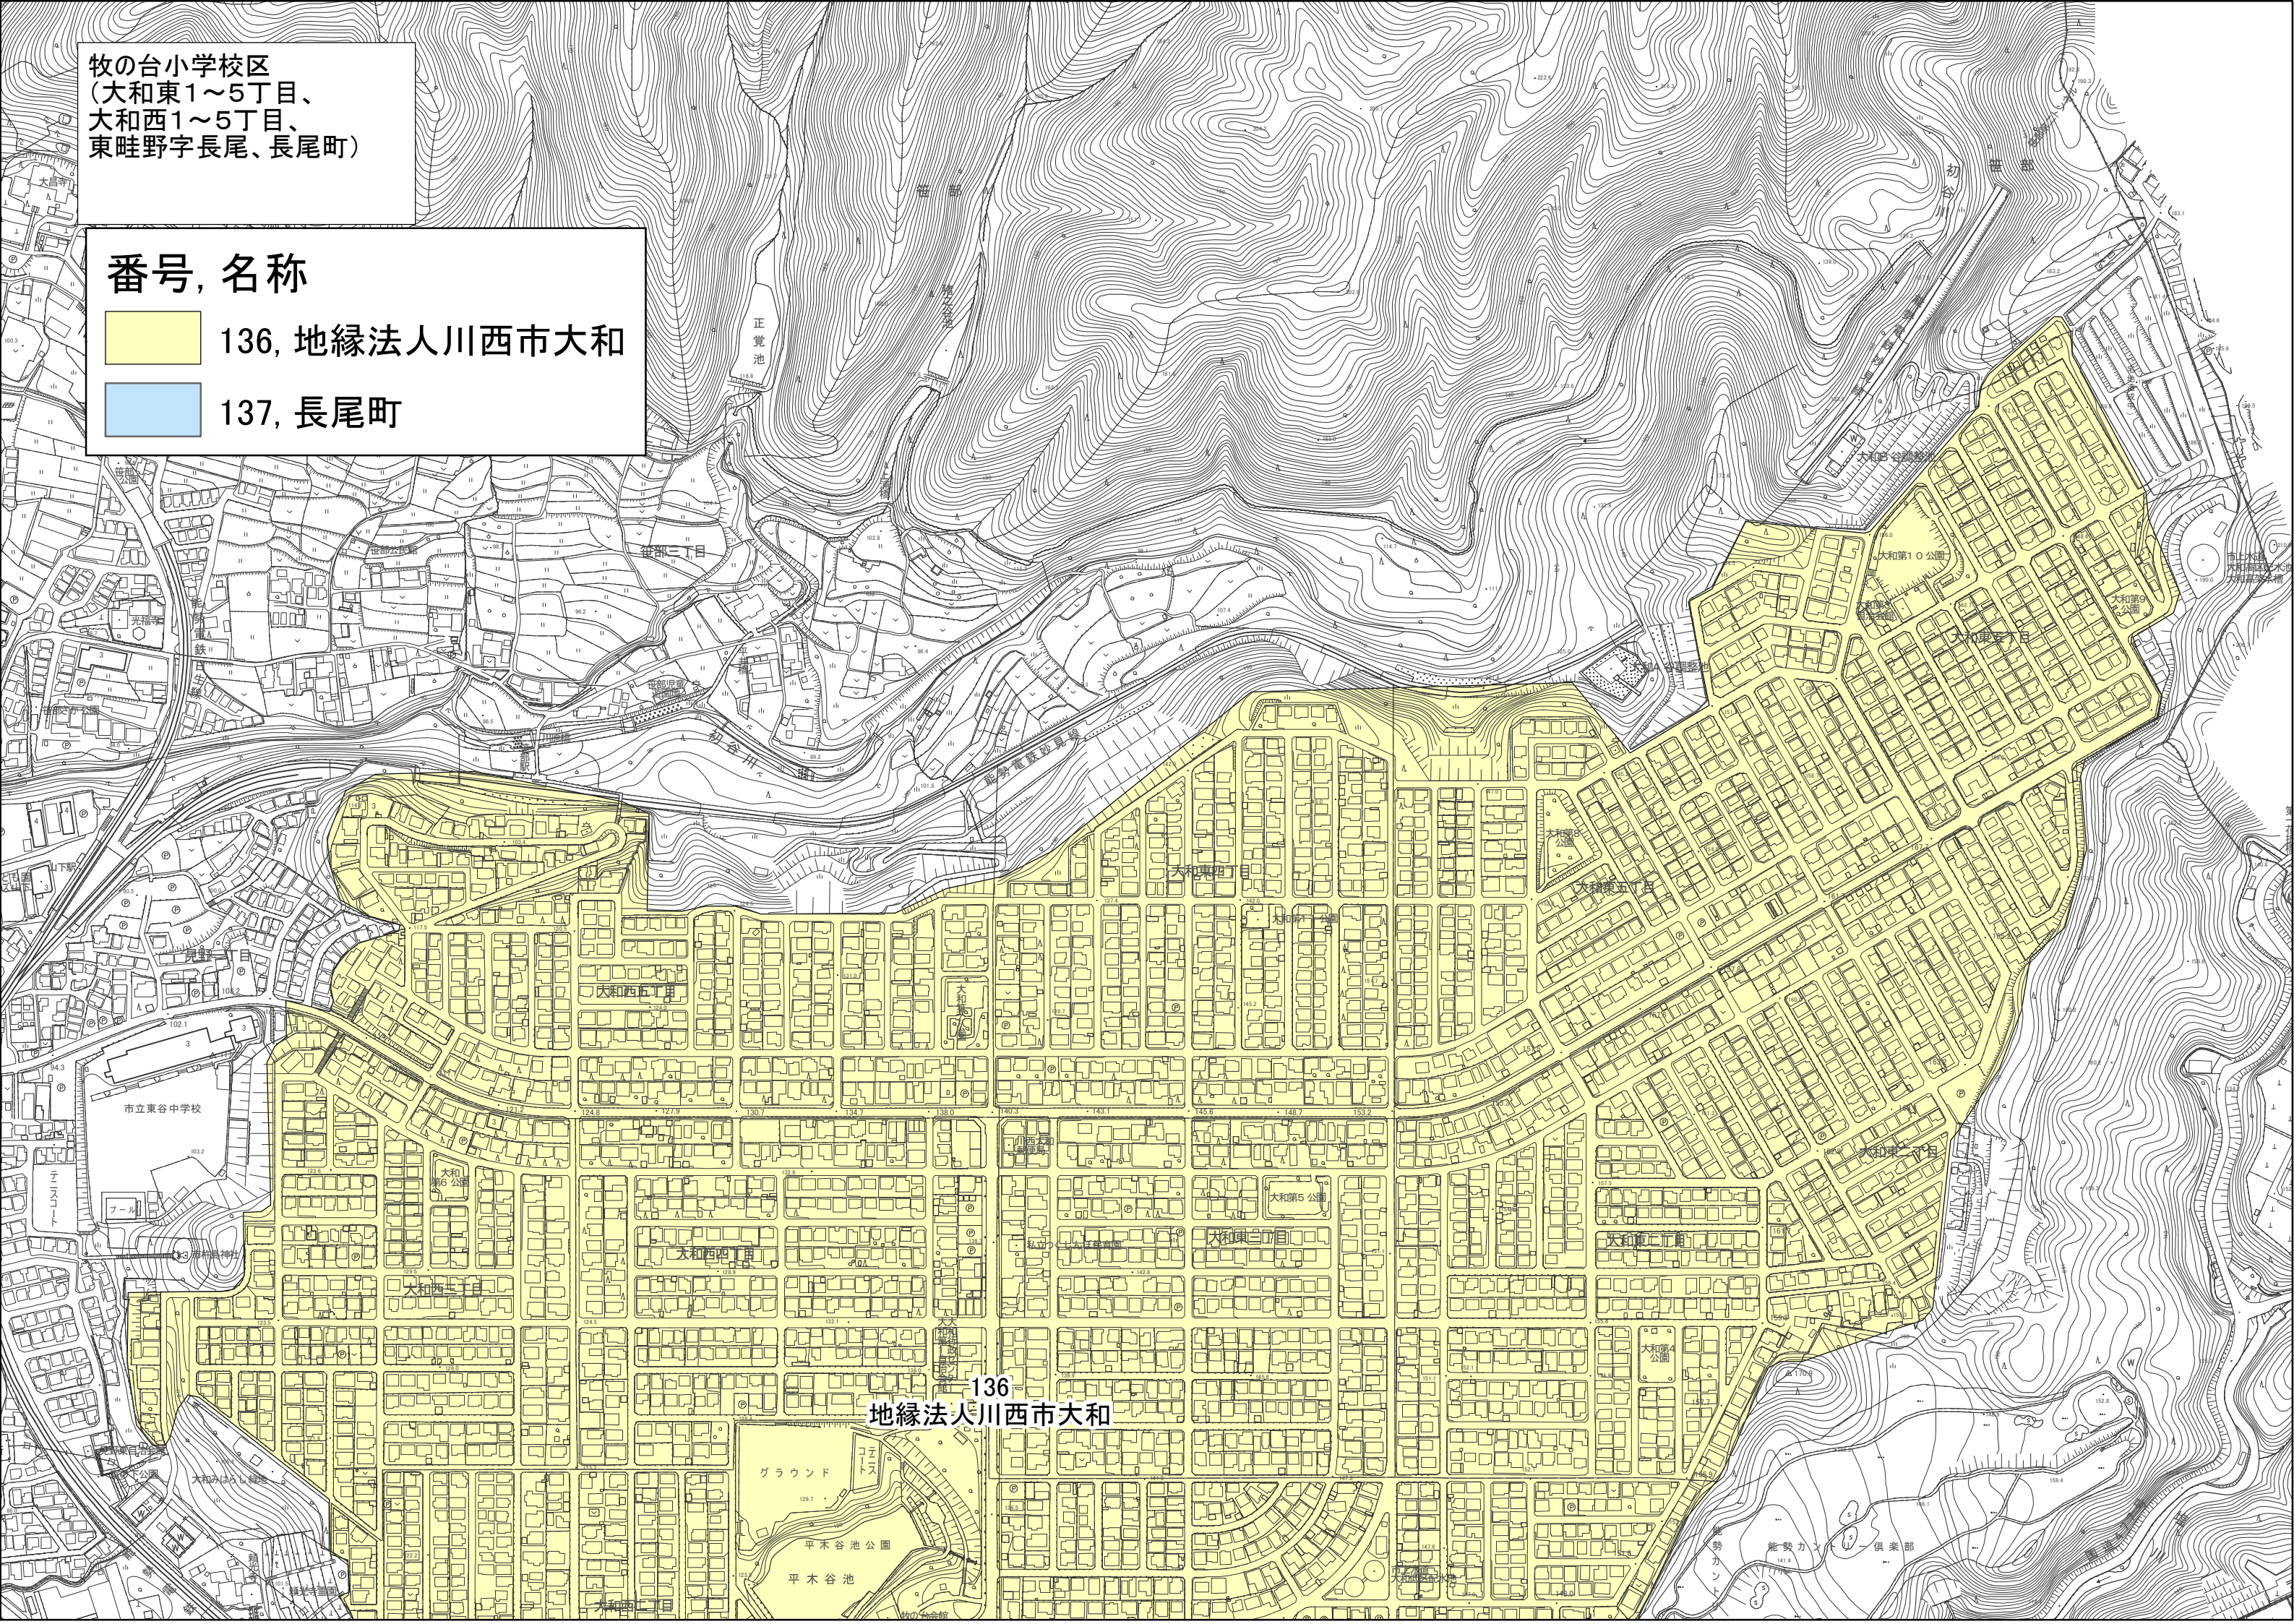

牧の台小学校区
(大和東1~5丁目、
大和西1~5丁目、
東畦野字長尾、長尾町)

番号, 名称

136, 地縁法人川西市大和

137, 長尾町

136
地縁法人川西市大和