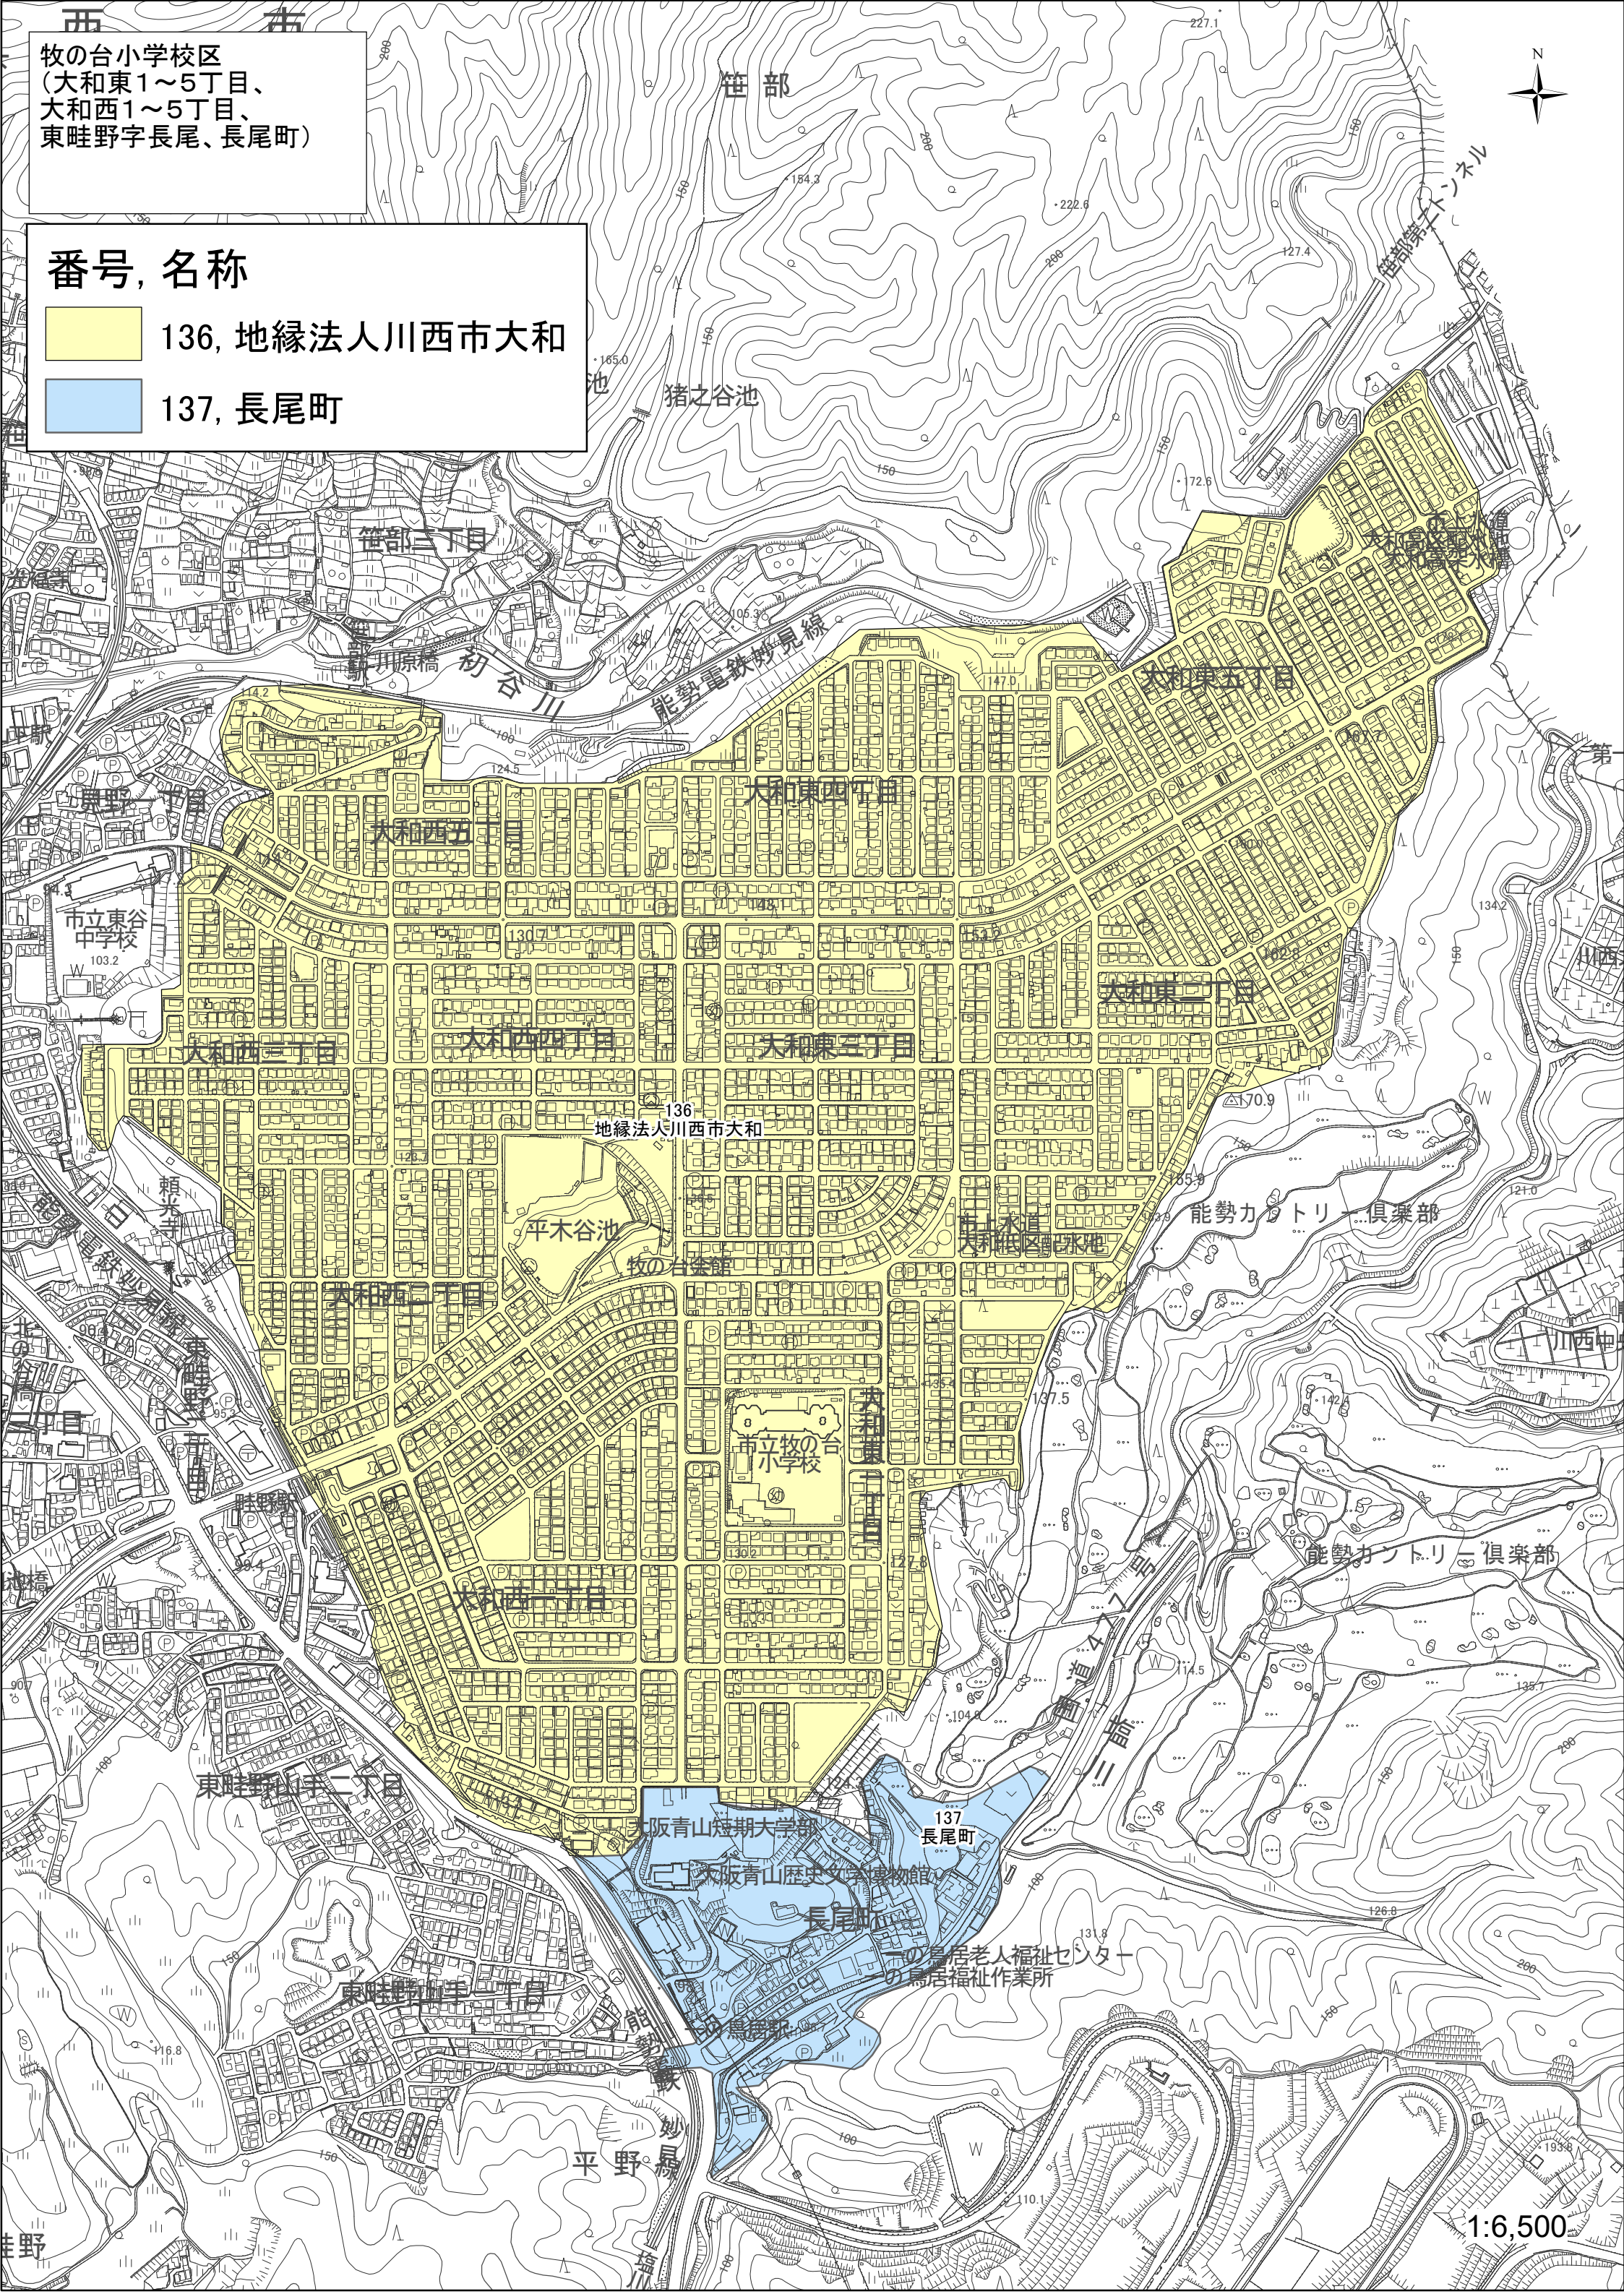

西 市
牧の台小学校区
(大和東1~5丁目、
大和西1~5丁目、
東畦野字長尾、長尾町)

番号, 名称

136, 地縁法人川西市大和

137, 長尾町

1:6,500