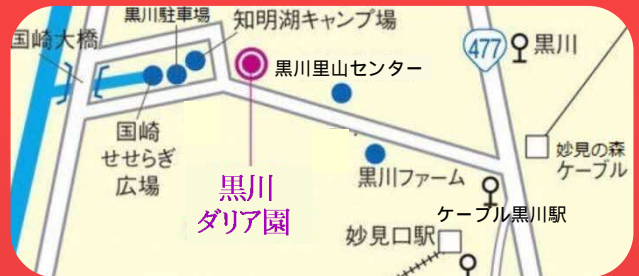

黒川周辺ガイド

黒川里山センター

黒川の情報発信センター Tel.072-738-0107

知明湖キャンプ場

Tel.072-734-6747

ブルーベリー農園 Wacca

薬草ハーブ・Cafe・雑貨 Tel.070-8413-6765

ヨナナ

スパイスカレーとコーヒーのお店 Tel.090-4036-9041

黒川ファーム

黒川の新鮮野菜・新米の直売所

黒川新鮮野菜直売所

黒川朝採れ野菜販売所

黒川字落合 389

お問合せ 090-3710-5037