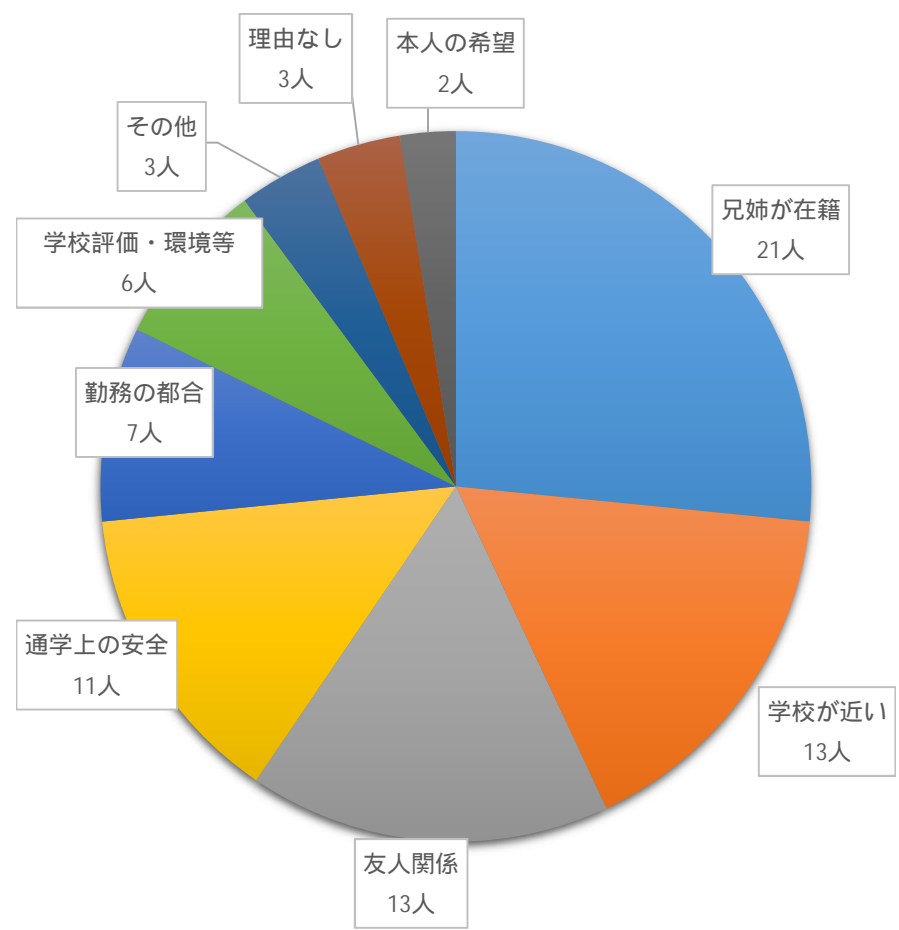

H30小学校

- 学校が近い
- 友人関係
- 勤務の都合
- 通学上の安全
- 学校評価・環境等
- 兄弟が在籍
- その他
- 本人の希望
- 理由なし

H31小学校

- 兄弟が在籍
- 学校が近い
- 友人関係
- 通学上の安全
- 勤務の都合
- 学校評価・環境等
- その他
- 理由なし
- 本人の希望

H30中学校

- 学校評価・環境等
- 部活動
- 友人関係
- 小中連動
- 学校が近い
- 通学上の安全
- 兄弟が在籍
- その他
- 本人の希望
- 勤務の都合
- 理由なし

H31中学校

- 学校評価・環境等
- 学校が近い
- 本人の希望
- 友人関係
- その他
- 部活動
- 兄弟が在籍
- 小中連動
- 通学上の安全
- 勤務の都合
- 理由なし