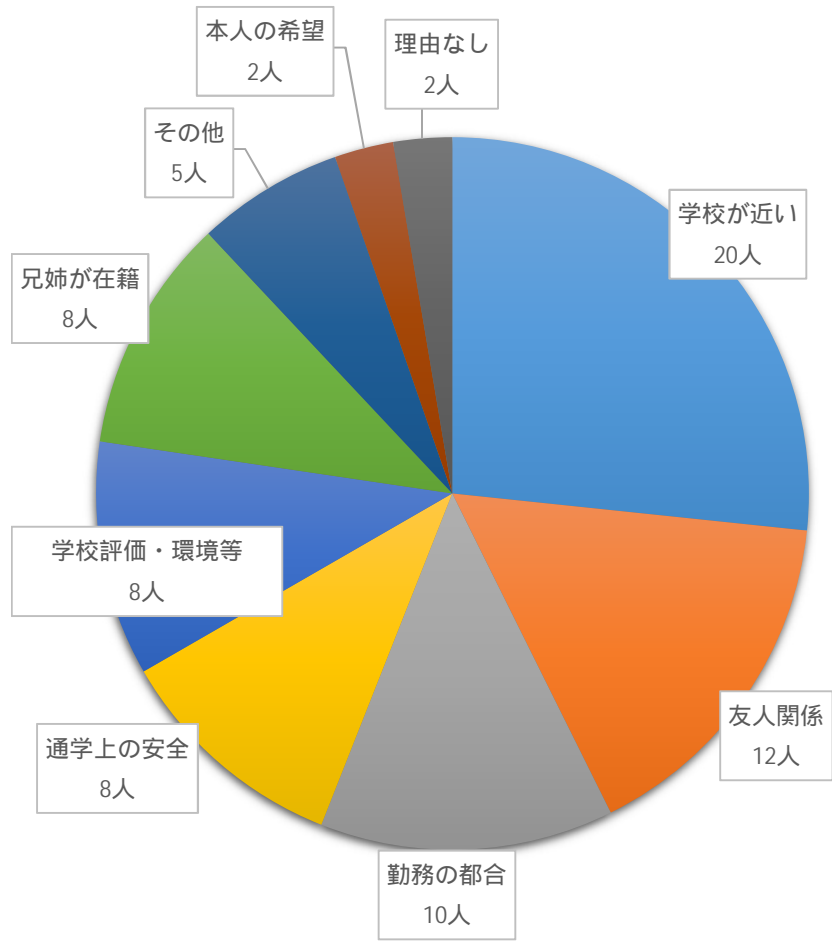

H30小学校

- 学校が近い
- 友人関係
- 勤務の都合
- 通学上の安全
- 学校評価・環境等
- 兄弟が在籍
- その他
- 本人の希望
- 理由なし

H31小学校

- 兄弟が在籍
- 学校が近い
- 友人関係
- 通学上の安全
- 勤務の都合
- 学校評価・環境等
- その他
- 理由なし
- 本人の希望

H30中学校

- 学校評価・環境等
- 部活動
- 友人関係
- 小中連動
- 学校が近い
- 通学上の安全
- 兄弟が在籍
- その他
- 本人の希望
- 勤務の都合
- 理由なし

H31中学校

- 学校評価・環境等
- 学校が近い
- 本人の希望
- 友人関係
- その他
- 部活動
- 兄弟が在籍
- 小中連動
- 通学上の安全
- 勤務の都合
- 理由なし