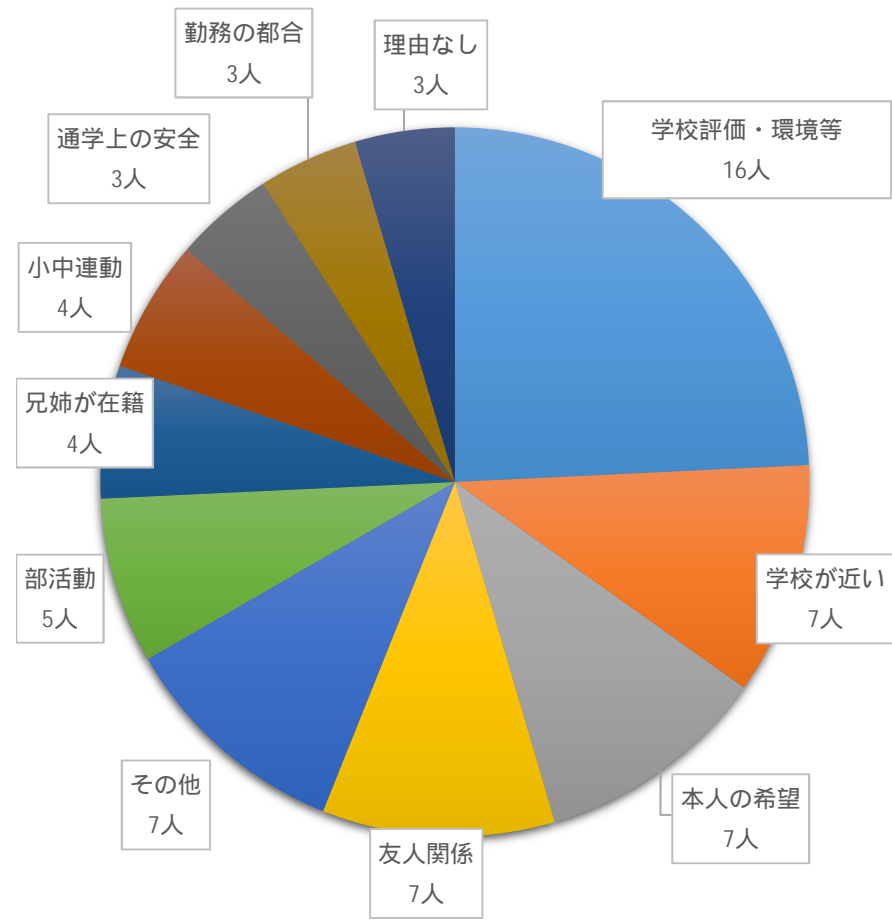

H30小学校

- 学校が近い
- 友人関係
- 勤務の都合
- 通学上の安全
- 学校評価・環境等
- 兄弟が在籍
- その他
- 本人の希望
- 理由なし

H31小学校

- 兄弟が在籍
- 学校が近い
- 友人関係
- 通学上の安全
- 勤務の都合
- 学校評価・環境等
- その他
- 理由なし
- 本人の希望

H30中学校

- 学校評価・環境等
- 部活動
- 友人関係
- 小中連動
- 学校が近い
- 通学上の安全
- 兄弟が在籍
- その他
- 本人の希望
- 勤務の都合
- 理由なし

H31中学校

- 学校評価・環境等
- 学校が近い
- 本人の希望
- 友人関係
- その他
- 部活動
- 兄弟が在籍
- 小中連動
- 通学上の安全
- 勤務の都合
- 理由なし