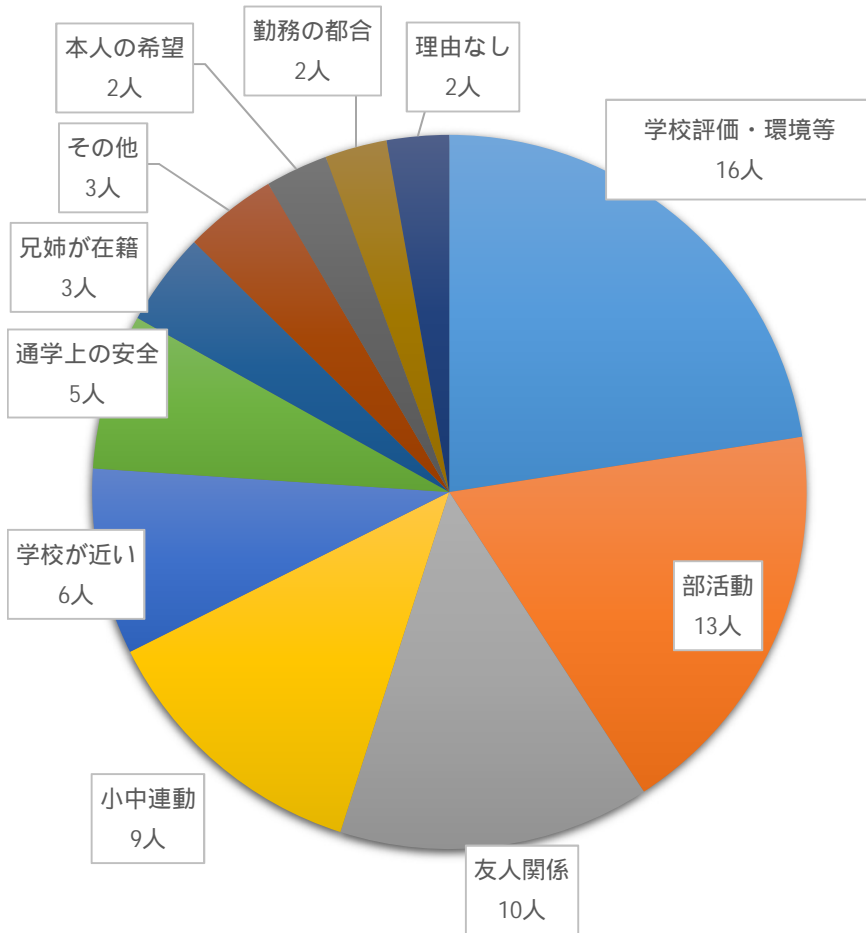

H30小学校

- 学校が近い
- 友人関係
- 勤務の都合
- 通学上の安全
- 学校評価・環境等
- 兄弟が在籍
- その他
- 本人の希望
- 理由なし

H31小学校

- 兄弟が在籍
- 学校が近い
- 友人関係
- 通学上の安全
- 勤務の都合
- 学校評価・環境等
- その他
- 理由なし
- 本人の希望

H30中学校

- 学校評価・環境等
- 部活動
- 友人関係
- 小中連動
- 学校が近い
- 通学上の安全
- 兄弟が在籍
- その他
- 本人の希望
- 勤務の都合
- 理由なし

H31中学校

- 学校評価・環境等
- 学校が近い
- 本人の希望
- 友人関係
- その他
- 部活動
- 兄弟が在籍
- 小中連動
- 通学上の安全
- 勤務の都合
- 理由なし