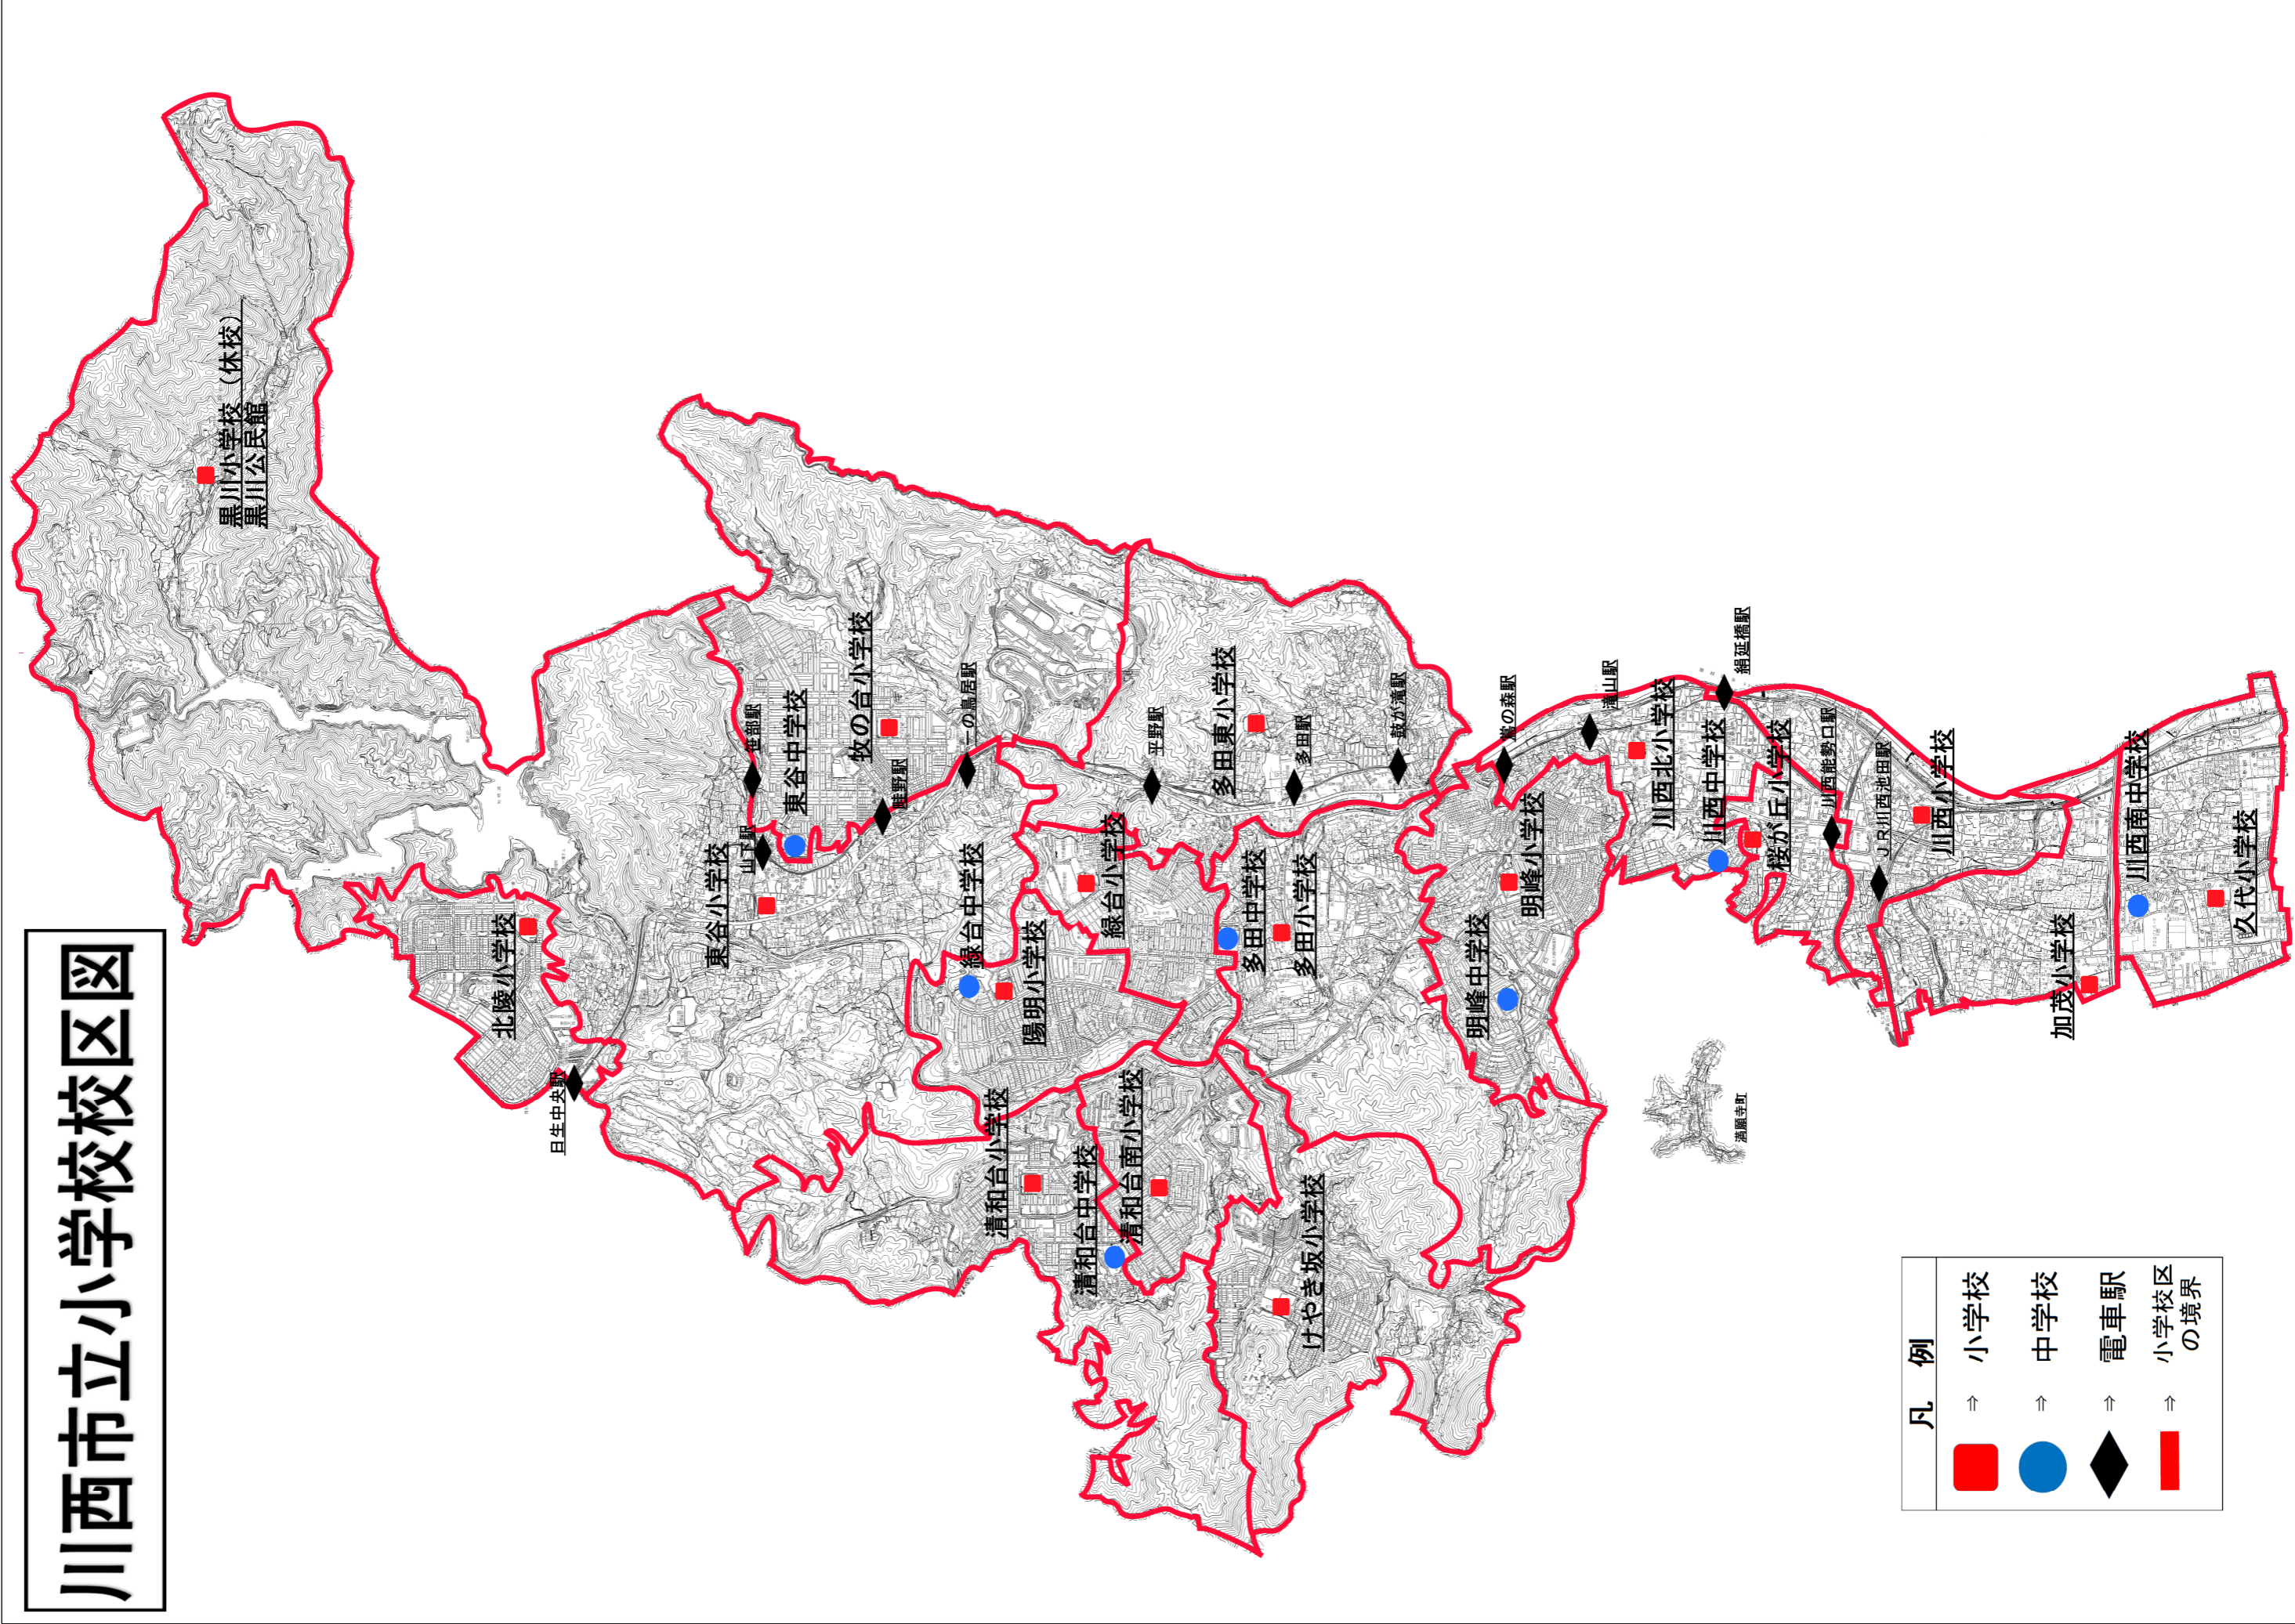

# 川西市立小学校校区図

凡 例	
	⇒ 小学校
	⇒ 中学校
	⇒ 電 車 駅
	⇒ 小 学 校 区 界