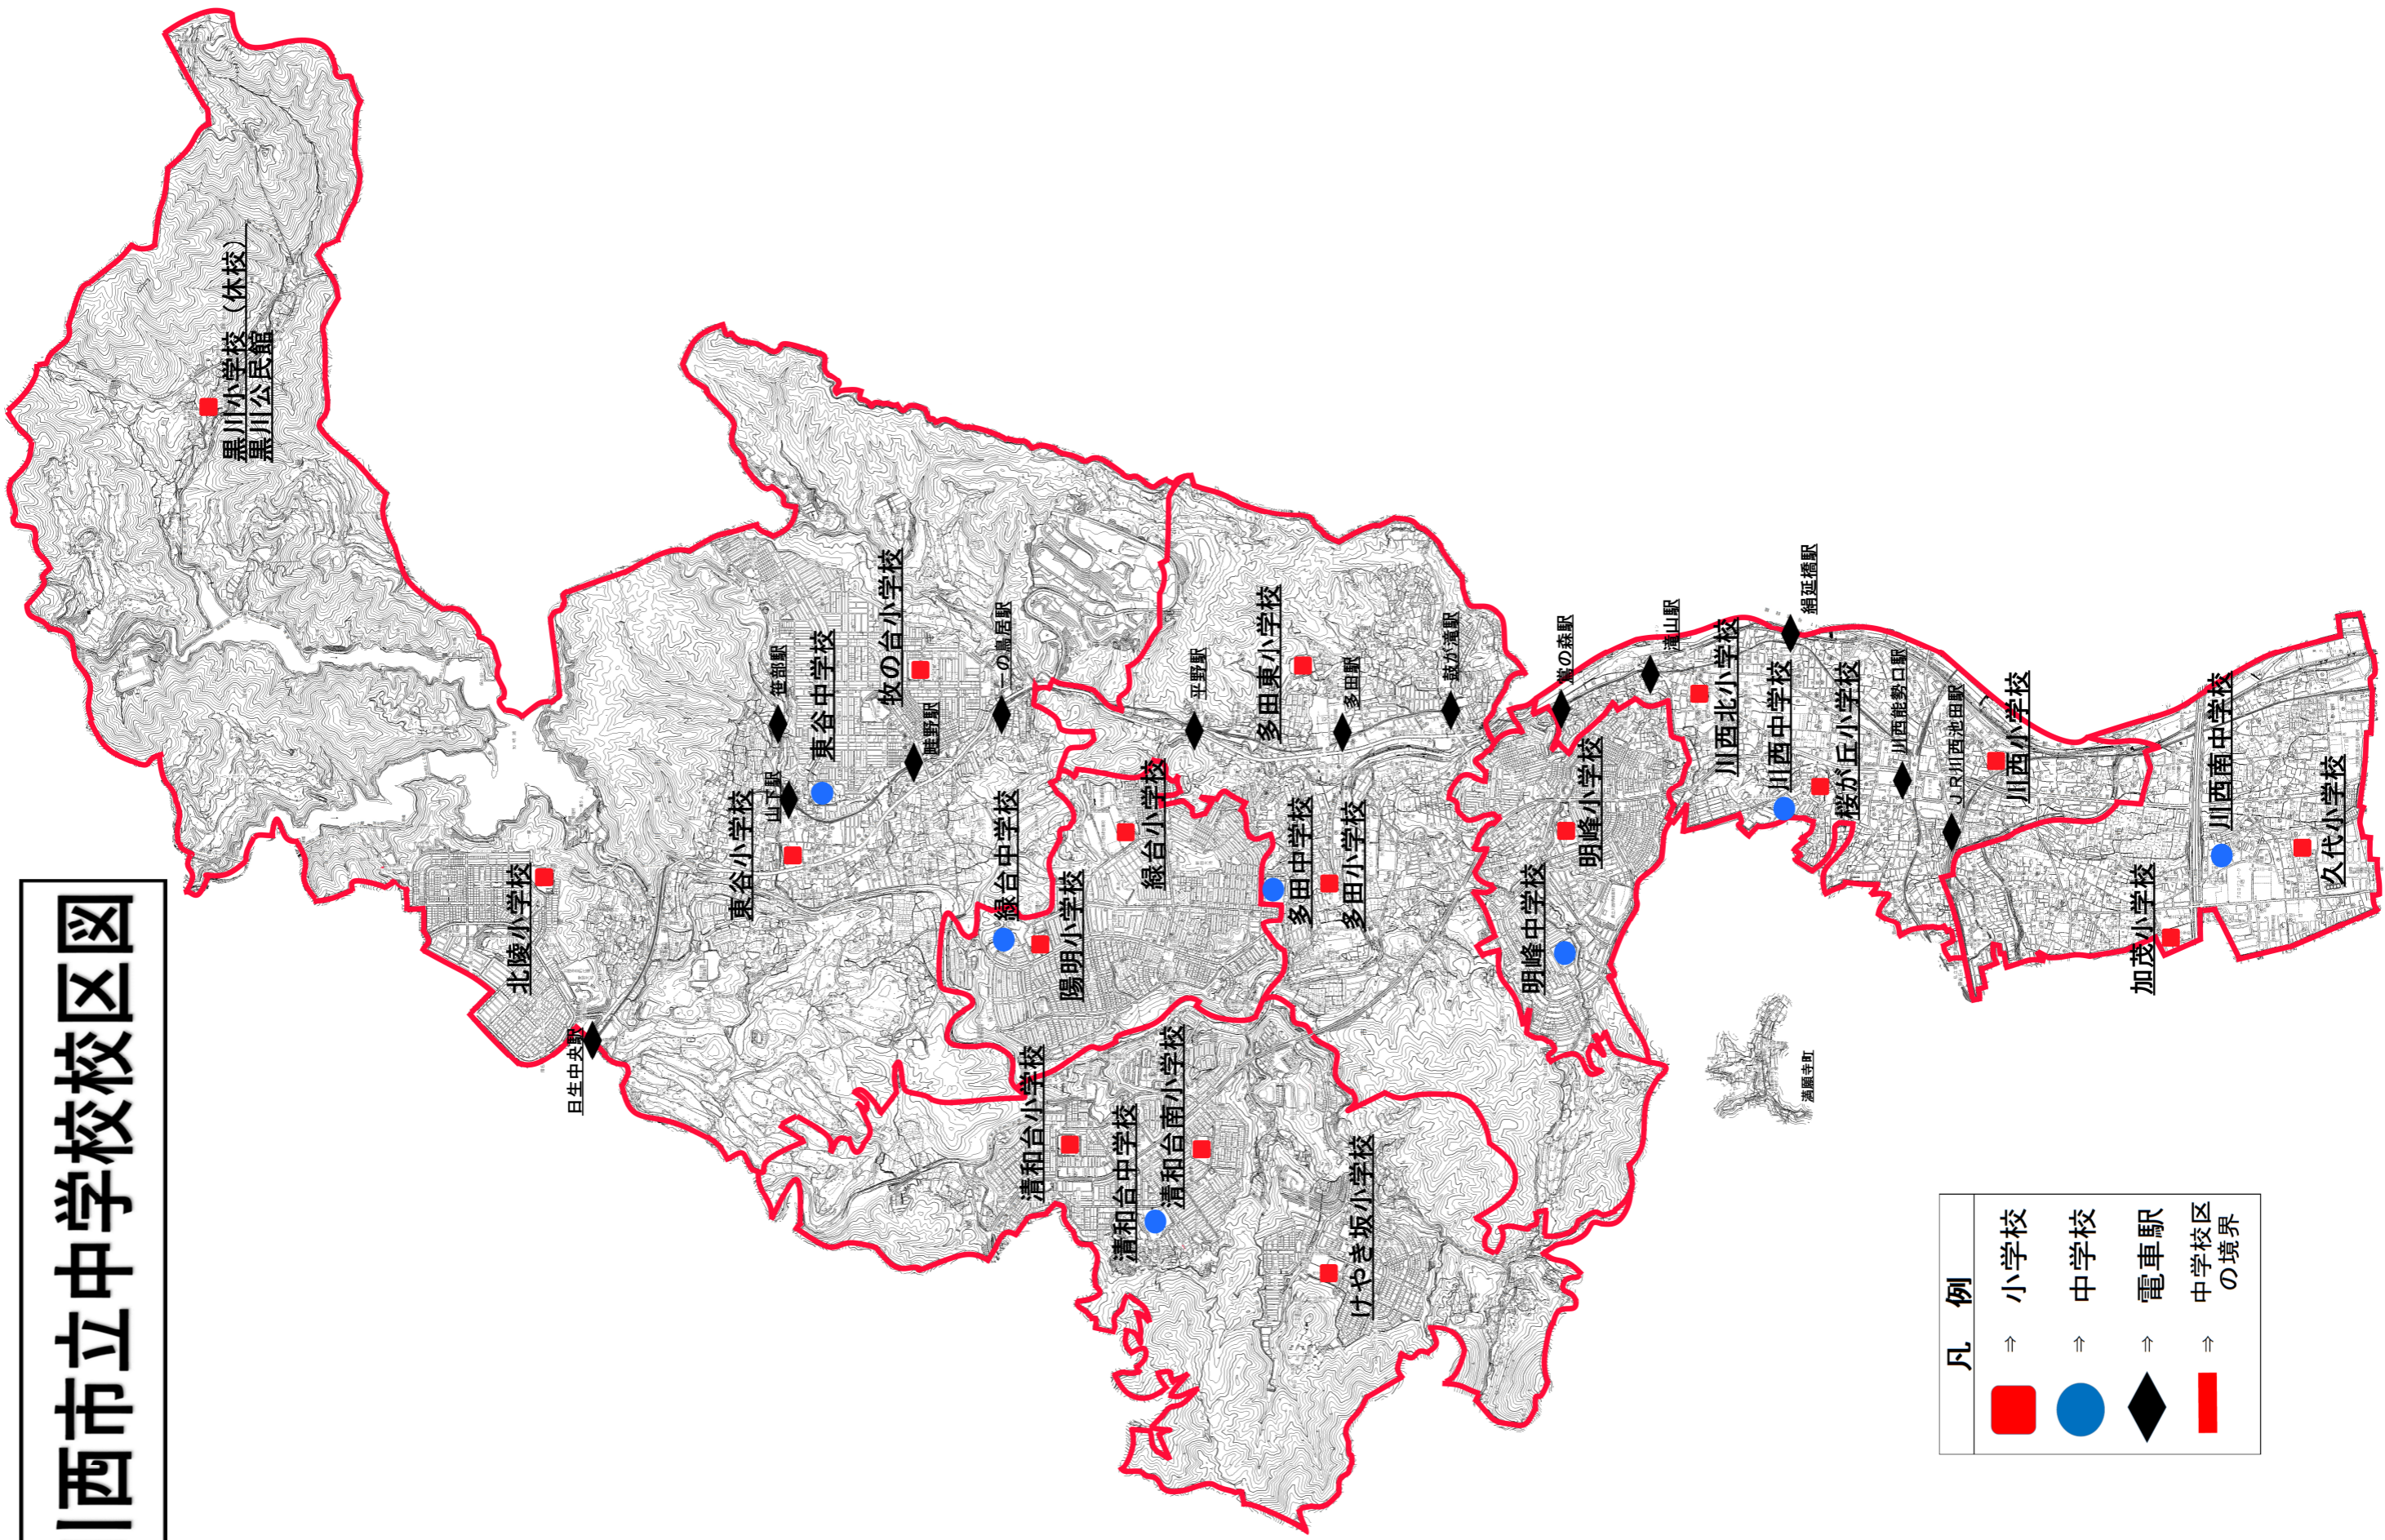

川西市立中学校校区図

凡 例	
	小学校
	中学校
	電 車 駅
	中学校区 の境界