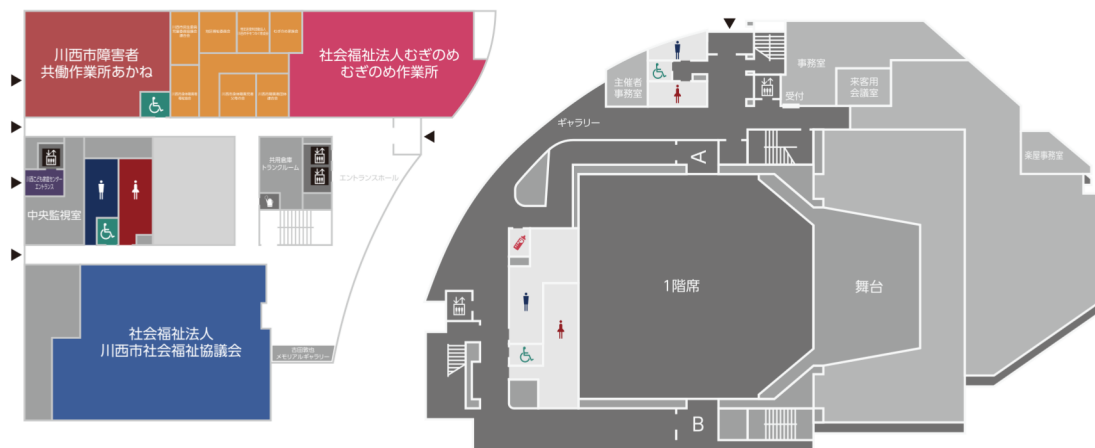

# キセラ川西プラザ フロアマップ

## 福祉棟

## 文化棟

1F

2F

3F