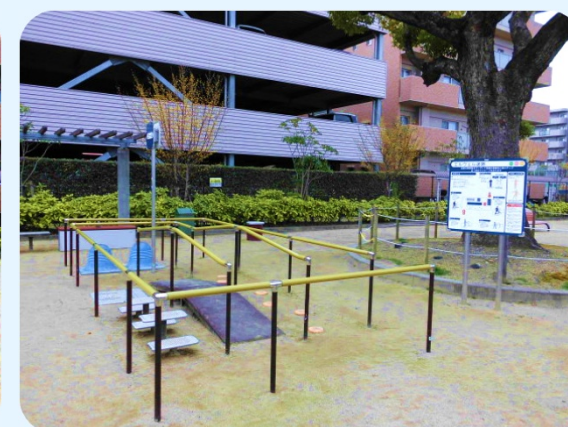

久代6丁目公園

遊具	リンクミニ×2基
健康遊具	ソーウェル エル ウェル迷路 背伸ばし ベンチ
防災設備	かまどベンチ 防災 スツール 多機能サイ ン ソーラー照明