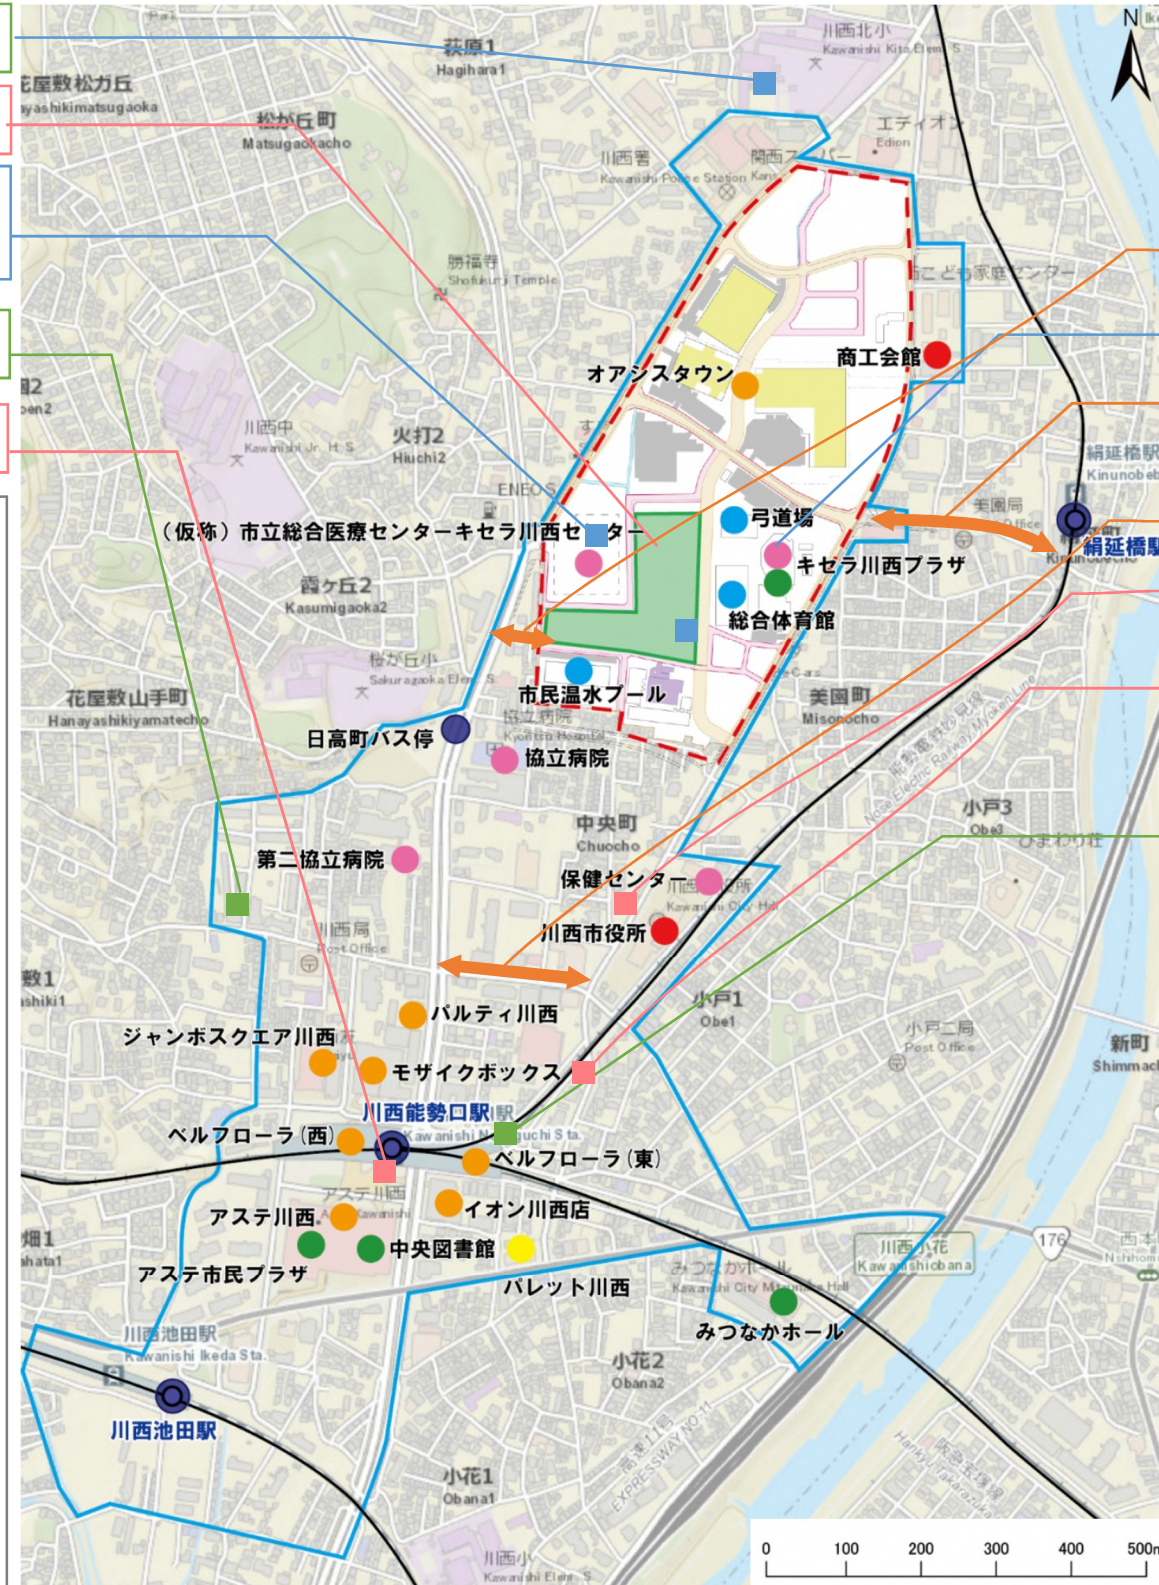

34:生涯学習短期大学レフネック運営事業及び高齢者大学りんど  
う学園開設事業( )

35:図書館運営事業( )

36:子どもの読書活動推進事業( )

37:源氏まつりイベント( )

38:川西寄席 桂米朝 一門会( )

39:川西こころ街シリーズ( )

4:市道 1313 号改良事業( )

8:こども・若者ステーションの運営( )

3:都市計画道路豊川橋山手線の整備事業( )

5:市道 3 号改良事業( )

26:市役所西側ポケットパーク活用事業( )

25:藤ノ木さんかく広場北側ポケットパーク活用事業( )

27:藤ノ木さんかく広場運営事業( )

28:藤ノ木さんかくマーケット( )

12:川西能勢口駅東地区再生事業( )

40:ベストクラシックス( )