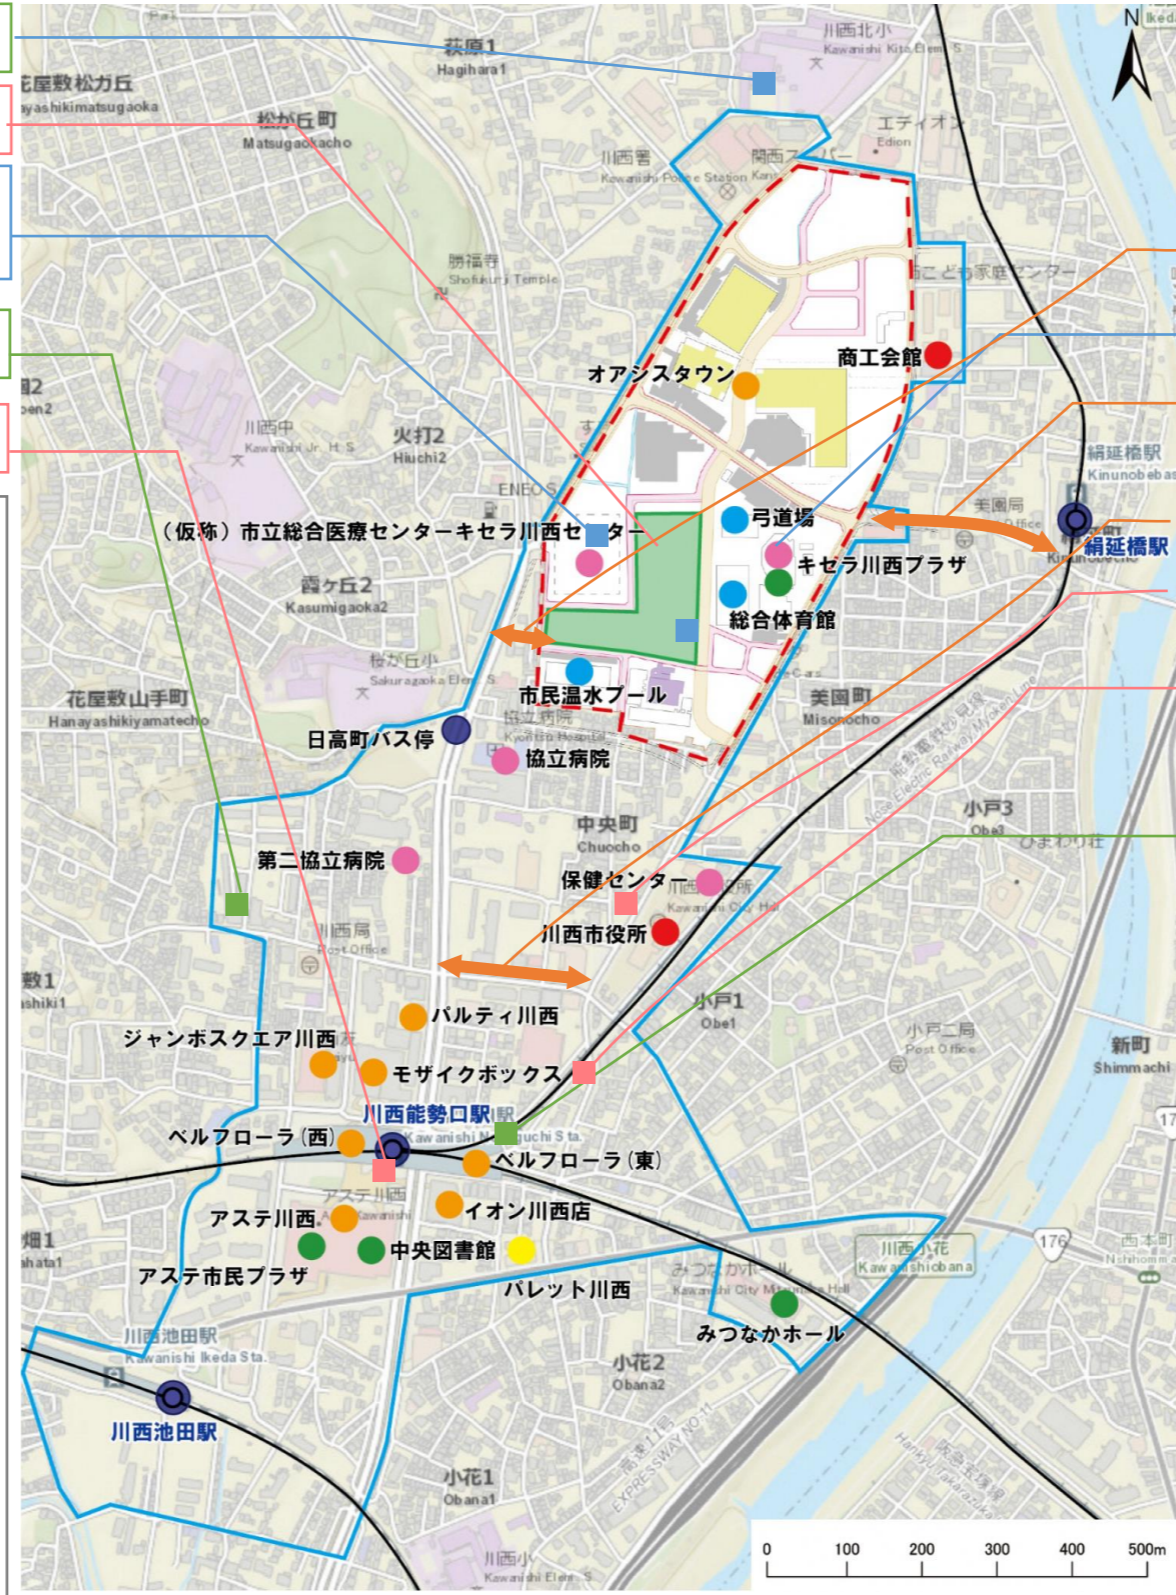

- 7:川西北幼稚園・川西北保育所の一体化施設整備 (■)
- 30:ロハスパーク川西 (■)
- 6:(仮称)市立総合医療センターキセラ川西センターの整備事業 (■)
- 10:花屋敷団地建替事業 (■)
- 24:ペDESTリアンデッキ賑わい活用事業 (■)
- 1:中心市街地案内サイン板設置事業 (■)
- 2:街の灯り設置事業 (■)
- 9:民間保育施設整備補助事業 (■)
- 11:民間マンション建設事業 (■)
- 13:中心市街地空き店舗等出店支援事業 (■)
- 14:中心市街地起業者支援事業 (■)
- 15:川西まちなかウォッチング事業 (■)
- 16:中心市街地イルミネーション事業 (■)
- 17:猪名川花火大会 (■)
- 18:みつなかオペラ (■)
- 20:川西市中心市街地活性化協議会運営支援事業 (■)
- 21:コワーキングスペース設置事業 (■)
- 22:かわにし健幸マイレージ事業 (■)
- 29:川西音楽祭 (■)
- 31:コスプレイベント in 川西 (■)
- 32:にぎわいイベント誘致事業 (■)
- 33:まちのプレイヤー発掘事業 (■)
- 34:生涯学習短期大学レフネック運営事業及び高齢者大学りんどう学園開設事業 (■)
- 35:図書館運営事業 (■)
- 36:子どもの読書活動推進事業 (■)
- 37:源氏まつりイベント (■)
- 38:かわにし寄席 桂米朝 一門会 (■)
- 39:川西こころ街シリーズ (■)
- 40:ベストクラシックス (■)
- 41:市民合唱とオーケストラ シリーズ (■)
- 42:大蔵流 茂山狂言 新春川西公演 (■)

- 4:市道 1313 号改良事業 (■)
- 8:こども・若者ステーションの運営 (■)
- 3:都市計画道路豊川橋山手線の整備事業 (■)
- 5:市道 3 号改良事業 (■)
- 26:市役所西側ポケットパーク活用事業 (■)
- 25:藤ノ木さんかく広場北側ポケットパーク活用事業 (■)
- 27:藤ノ木さんかく広場運営事業 (■)
- 28:藤ノ木さんかくマーケット (■)
- 56:藤ノ木さんかく広場デザイン舗装事業 (■)
- 12:川西能勢口駅東地区再生事業 (■)
- 43:プラス・フェスタ in KAWANISHI (■)
- 44:0 歳から楽しめる親子のための舞台芸術 (■)
- 45:いちじくの即売会 (■)
- 46:桃の即売会 (■)
- 47:かわにしまるまるマルシェ (■)
- 48:花と緑のアステ川西プロジェクト (■)
- 削除**
- 50:かわにし音灯り (■)
- 51:グリーンスローモビリティ整備事業 (■)
- 52:中心市街地公共交通検討事業 (■)
- 53:シェアサイクル導入事業 (■)
- 54:自転車通行空間の整備事業 (■)
- 55:清和源氏まつり (■)
- 57:中心市街地未利用財産利活用検討事業 (■)
- 58:新成人まちなかにぎわい事業 (■)
- 59:川西アートプロジェクト (■)