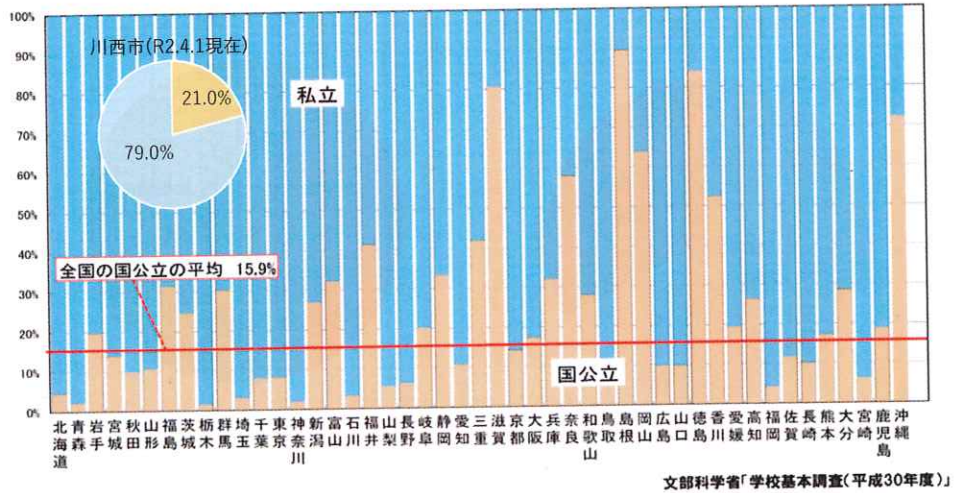

保育所・幼稚園等の年齢別利用割合

令和2年4月1日現在

1

出生数と施設別の在籍園児数の推移

2

幼稚園の園児の公私立比 [都道府県比較]

私立幼稚園が占める割合(H30年度)は、都道府県によって、9割以上のところもあるが、逆に2割以下のところもある。

3

公立幼稚園園児数の推移

R3年度入園予定者(4歳児)

久代幼稚園	12
川西北幼稚園	14
多田幼稚園	14
清和台幼稚園	7
東谷幼稚園	11
合計	58

4

令和元年度 環境体験事業 活動計画

※児童数には特別支援学級在籍児童数を含んでいます。()内の数値が特別支援学級在籍児童数です。

	学校名	3年 クラス数	3年 児童数	実施予 定回数	主な活動場所
1	久代小	3	89(3)	4	久代小学校区内
2	加茂小	3	91(8)	3	猪名川、万博公園
3	川西小	3	89(6)	3	近隣河川 猪名川
4	桜が丘小	2	53(4)	4	県立人と自然の博物館、伊丹市昆虫館、いちじく畑
5	川西北小	2	75(7)	5	地域の水路、いちじく畑
6	明峰小	5	146(4)	3	ドラゴン公園
7	多田小	3	85(3)	3	猪名川
8	多田東小	3	109(8)	3	昆虫館、人と自然の博物館、服部緑地
9	緑台小	2	47(2)	5	溪のサクラ(川西市水明台1丁目下斜面・猪名川沿い)
10	陽明小	1	36(1)	5	溪のサクラを守る会(水明台エドヒガン群生地)
11	清和台小	2	36(0)	4	近隣河川、猪名川中流域本支流
12	清和台南小	2	53(6)	4	清和台東まち山、虫生川周辺
13	けやき坂小	4	132(3)	3	伊丹市立昆虫館、せせらぎの水辺、服部緑地公園
14	東谷小	3	109(5)	3	近隣河川(初谷川) 猪名川 琵琶湖
15	牧の台小	3	93(6)	3	川西市黒川(桜の森)、学校園
16	北陵小	3	91(6)	3	新開の森