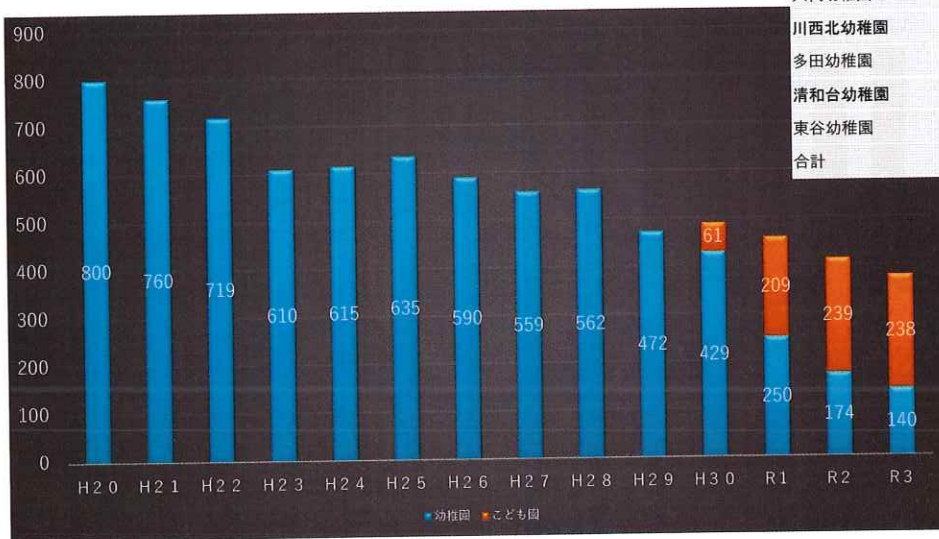

保育所・幼稚園等の年齢別利用割合

令和2年4月1日現在

1

出生数と施設別の在籍園児数の推移

2

幼稚園の園児の公私立比 [都道府県比較]

私立幼稚園が占める割合(H30年度)は、都道府県によって、9割以上のところもあるが、逆に2割以下のところもある。

3

公立幼稚園園児数の推移

R3年度入園予定者(4歳児)

久代幼稚園	12
川西北幼稚園	14
多田幼稚園	14
清和台幼稚園	7
東谷幼稚園	11
合計	58

4

令和元年度 環境体験事業 活動計画

※児童数には特別支援学級在籍児童数を含んでいます。()内の数値が特別支援学級在籍児童数です。

	学校名	3年 クラス数	3年 児童数	実施予 定回数	主な活動場所
1	久代小	3	89(3)	4	久代小学校区内
2	加茂小	3	91(8)	3	猪名川、万博公園
3	川西小	3	89(6)	3	近隣河川 猪名川
4	桜が丘小	2	53(4)	4	県立人と自然の博物館、伊丹市昆虫館、いちじく畑
5	川西北小	2	75(7)	5	地域の水路、いちじく畑
6	明峰小	5	146(4)	3	ドラゴン公園
7	多田小	3	85(3)	3	猪名川
8	多田東小	3	109(8)	3	昆虫館、人と自然の博物館、服部緑地
9	緑台小	2	47(2)	5	溪のサクラ(川西市水明台1丁目下斜面・猪名川沿い)
10	陽明小	1	36(1)	5	溪のサクラを守る会(水明台エドヒガン群生地)
11	清和台小	2	36(0)	4	近隣河川、猪名川中流域本支流
12	清和台南小	2	53(6)	4	清和台東まち山、虫生川周辺
13	けやき坂小	4	132(3)	3	伊丹市立昆虫館、せせらぎの水辺、服部緑地公園
14	東谷小	3	109(5)	3	近隣河川(初谷川) 猪名川 琵琶湖
15	牧の台小	3	93(6)	3	川西市黒川(桜の森)、学校園
16	北陵小	3	91(6)	3	新開の森