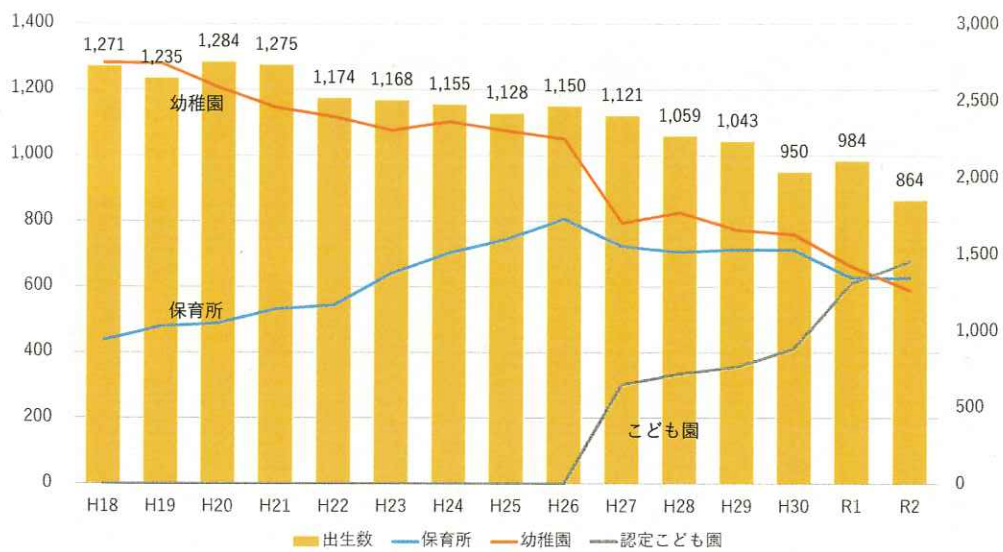

保育所・幼稚園等の年齢別利用割合

令和2年4月1日現在

1

出生数と施設別の在籍園児数の推移

2

幼稚園の園児の公私立比 [都道府県比較]

私立幼稚園が占める割合(H30年度)は、都道府県によって、9割以上のところもあるが、逆に2割以下のところもある。

3

公立幼稚園園児数の推移

R3年度入園予定者(4歳児)

久代幼稚園	12
川西北幼稚園	14
多田幼稚園	14
清和台幼稚園	7
東谷幼稚園	11
合計	58

4

令和元年度 環境体験事業 活動計画

※児童数には特別支援学級在籍児童数を含んでいます。()内の数値が特別支援学級在籍児童数です。

	学校名	3年 クラス数	3年 児童数	実施予 定回数	主な活動場所
1	久代小	3	89(3)	4	久代小学校区内
2	加茂小	3	91(8)	3	猪名川、万博公園
3	川西小	3	89(6)	3	近隣河川 猪名川
4	桜が丘小	2	53(4)	4	県立人と自然の博物館、伊丹市昆虫館、いちじく畑
5	川西北小	2	75(7)	5	地域の水路、いちじく畑
6	明峰小	5	146(4)	3	ドラゴン公園
7	多田小	3	85(3)	3	猪名川
8	多田東小	3	109(8)	3	昆虫館、人と自然の博物館、服部緑地
9	緑台小	2	47(2)	5	溪のサクラ(川西市水明台1丁目下斜面・猪名川沿い)
10	陽明小	1	36(1)	5	溪のサクラを守る会(水明台エドヒガン群生地)
11	清和台小	2	36(0)	4	近隣河川、猪名川中流域本支流
12	清和台南小	2	53(6)	4	清和台東まち山、虫生川周辺
13	けやき坂小	4	132(3)	3	伊丹市立昆虫館、せせらぎの水辺、服部緑地公園
14	東谷小	3	109(5)	3	近隣河川(初谷川) 猪名川 琵琶湖
15	牧の台小	3	93(6)	3	川西市黒川(桜の森)、学校園
16	北陵小	3	91(6)	3	新開の森