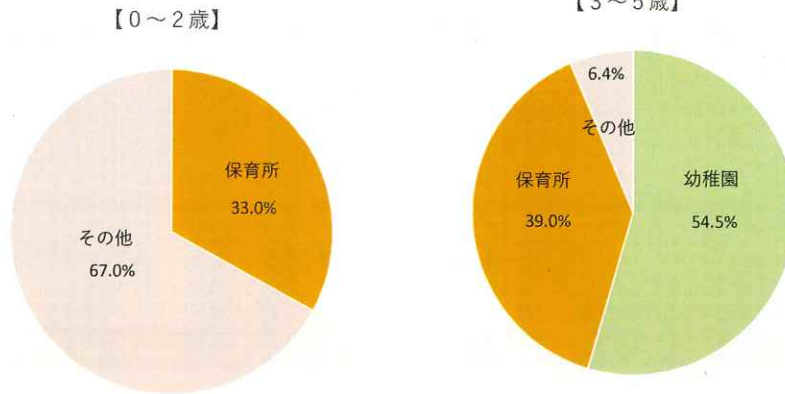

保育所・幼稚園等の年齢別利用割合

令和2年4月1日現在

1

出生数と施設別の在籍園児数の推移

2

幼稚園の園児の公私立比 [都道府県比較]

私立幼稚園が占める割合(H30年度)は、都道府県によって、9割以上のところもあるが、逆に2割以下のところもある。

3

公立幼稚園園児数の推移

R3年度入園予定者(4歳児)

久代幼稚園	12
川西北幼稚園	14
多田幼稚園	14
清和台幼稚園	7
東谷幼稚園	11
合計	58

4

令和元年度 環境体験事業 活動計画

※児童数には特別支援学級在籍児童数を含んでいます。()内の数値が特別支援学級在籍児童数です。

	学校名	3年 クラス数	3年 児童数	実施予 定回数	主な活動場所
1	久代小	3	89(3)	4	久代小学校区内
2	加茂小	3	91(8)	3	猪名川、万博公園
3	川西小	3	89(6)	3	近隣河川 猪名川
4	桜が丘小	2	53(4)	4	県立人と自然の博物館、伊丹市昆虫館、いちじく畑
5	川西北小	2	75(7)	5	地域の水路、いちじく畑
6	明峰小	5	146(4)	3	ドラゴン公園
7	多田小	3	85(3)	3	猪名川
8	多田東小	3	109(8)	3	昆虫館、人と自然の博物館、服部緑地
9	緑台小	2	47(2)	5	溪のサクラ(川西市水明台1丁目下斜面・猪名川沿い)
10	陽明小	1	36(1)	5	溪のサクラを守る会(水明台エドヒガン群生地)
11	清和台小	2	36(0)	4	近隣河川、猪名川中流域本支流
12	清和台南小	2	53(6)	4	清和台東まち山、虫生川周辺
13	けやき坂小	4	132(3)	3	伊丹市立昆虫館、せせらぎの水辺、服部緑地公園
14	東谷小	3	109(5)	3	近隣河川(初谷川) 猪名川 琵琶湖
15	牧の台小	3	93(6)	3	川西市黒川(桜の森)、学校園
16	北陵小	3	91(6)	3	新開の森