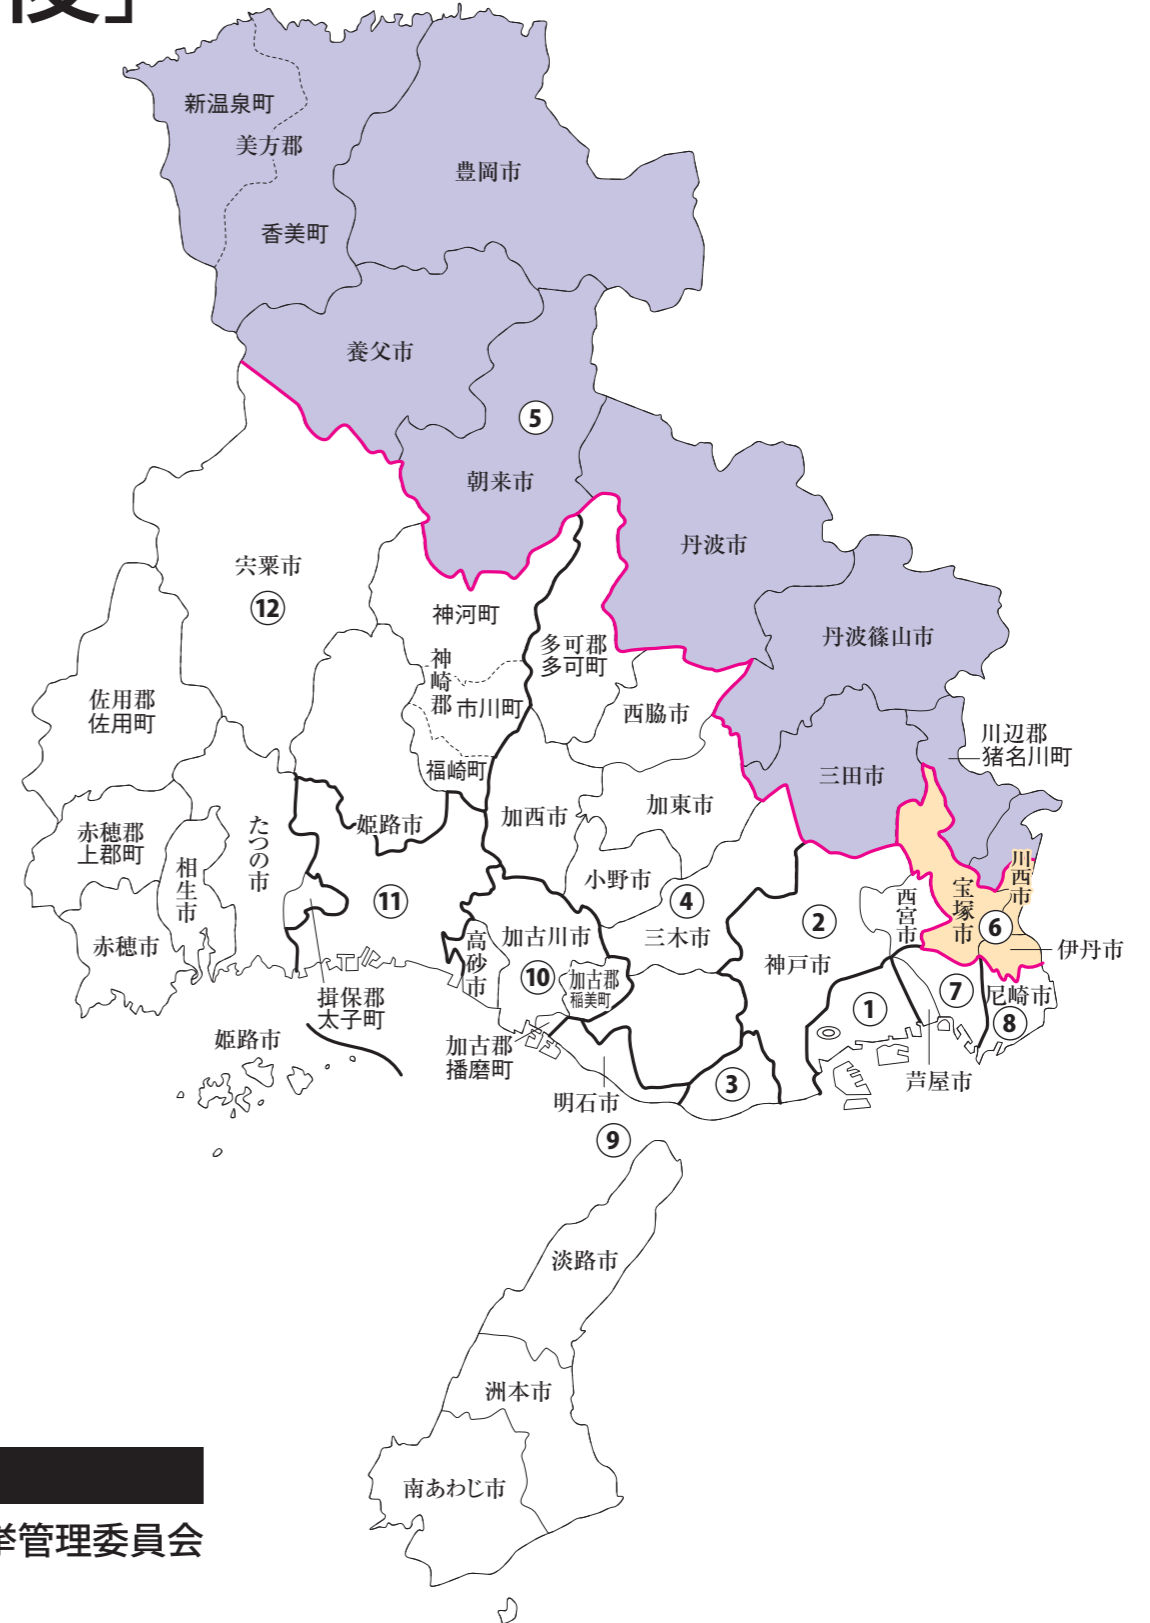

衆議院議員選挙の小選挙区が改定されました。  
次の衆議院議員総選挙からは、新しい選挙区で選挙が行われます。

# 兵庫県

### お問い合わせは

- 総務省選挙部
- 都道府県選挙管理委員会
- 市区町村選挙管理委員会

※第1区～第4区、第7区～第12区は選挙区の変更はありません。