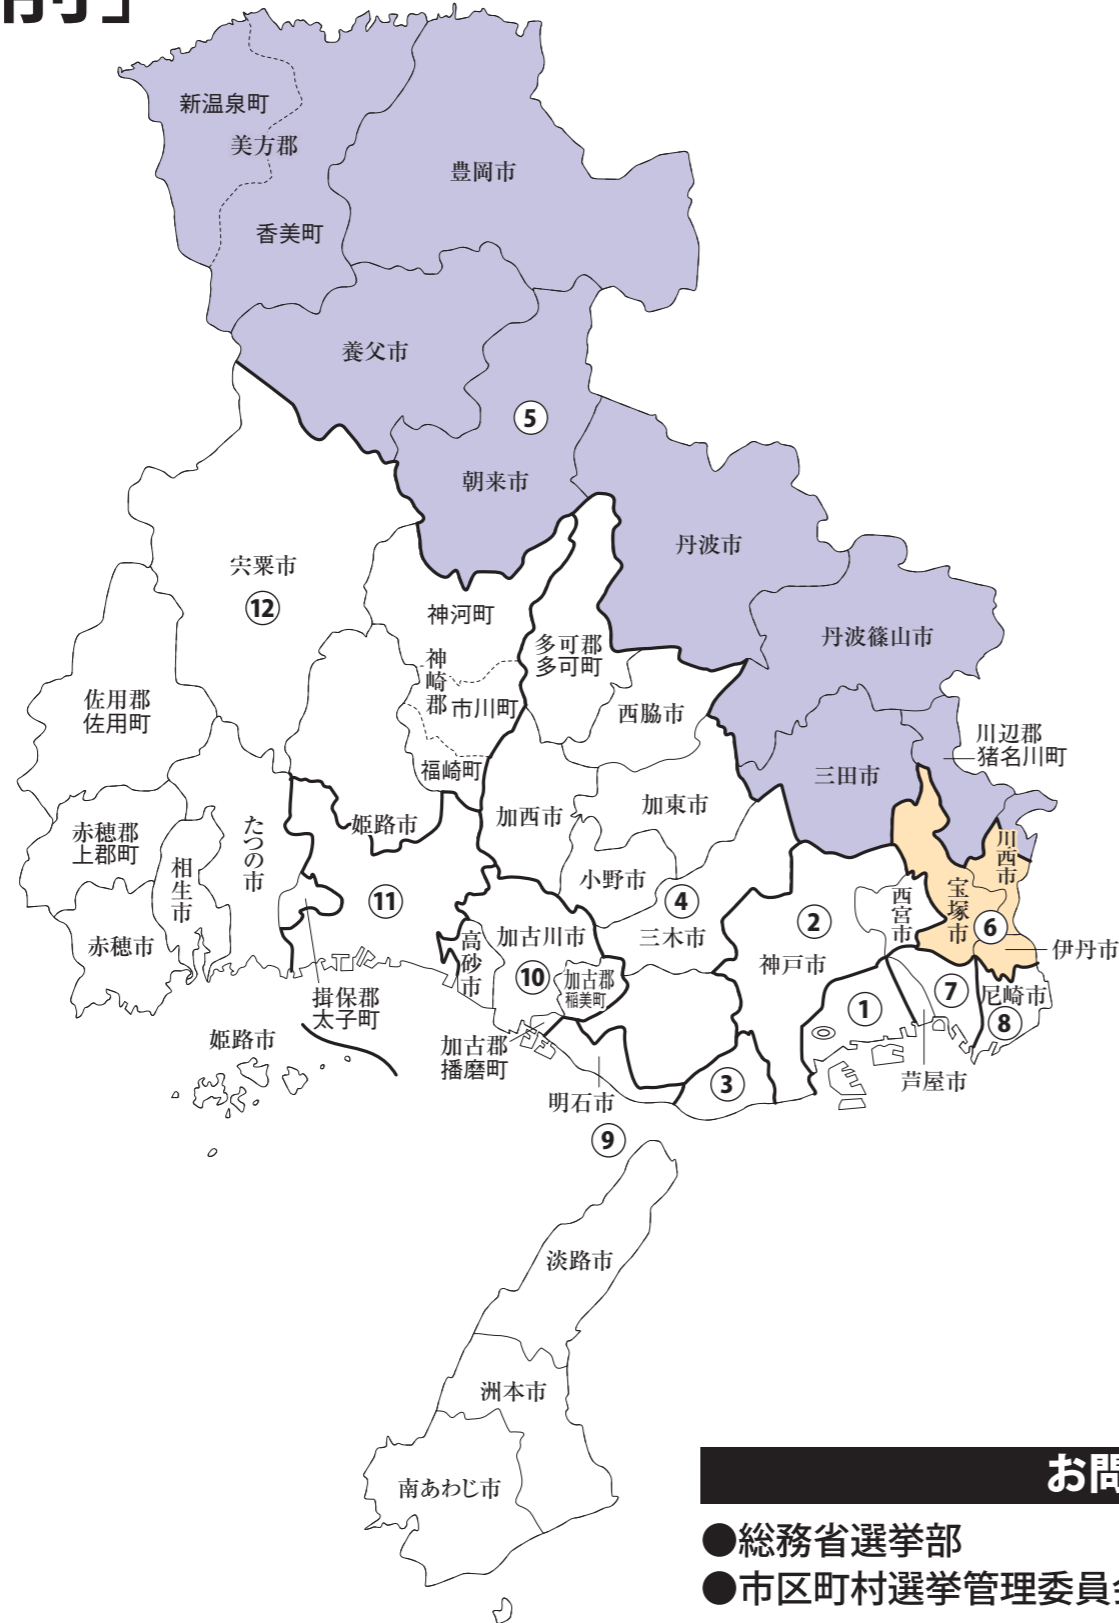

衆議院議員選挙の小選挙区が改定されました。
次の衆議院議員総選挙からは、新しい選挙区で選挙が行われます。

兵庫県

[改定前]