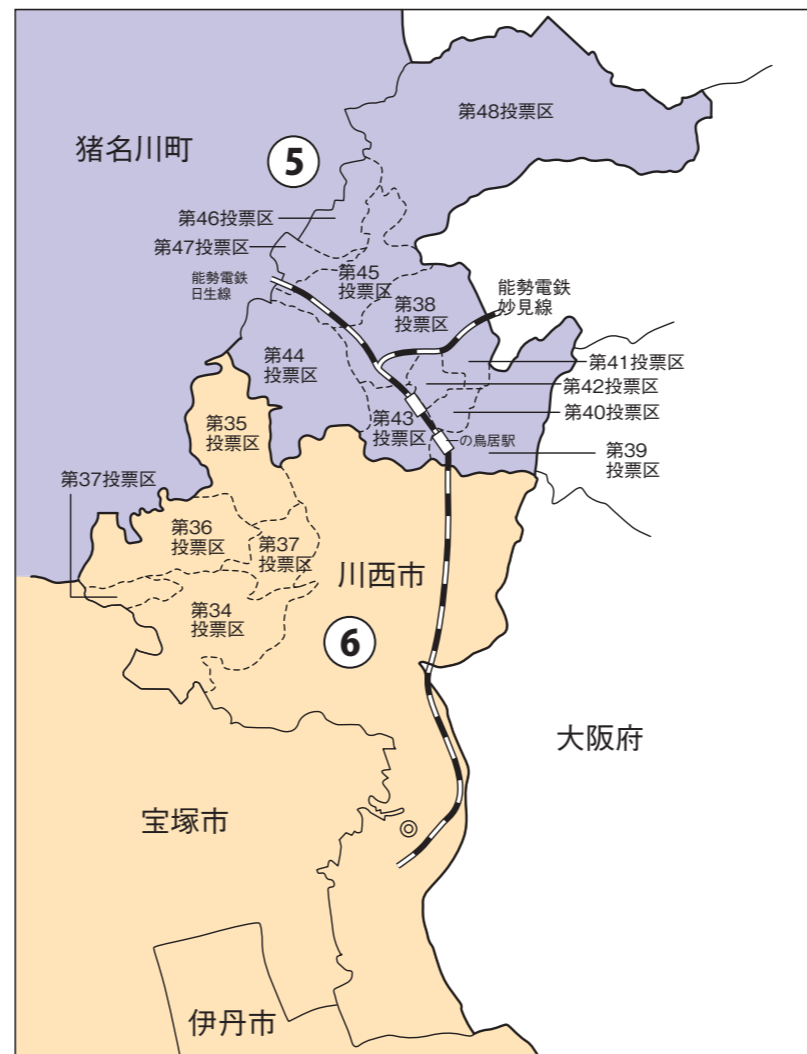

兵庫県

川西市

衆議院議員選挙の小選挙区が改定されました。
次の衆議院議員総選挙からは、新しい選挙区で選挙が行われます。

[改定前]

[改定後]

◎:市役所
丸数字は選挙区番号