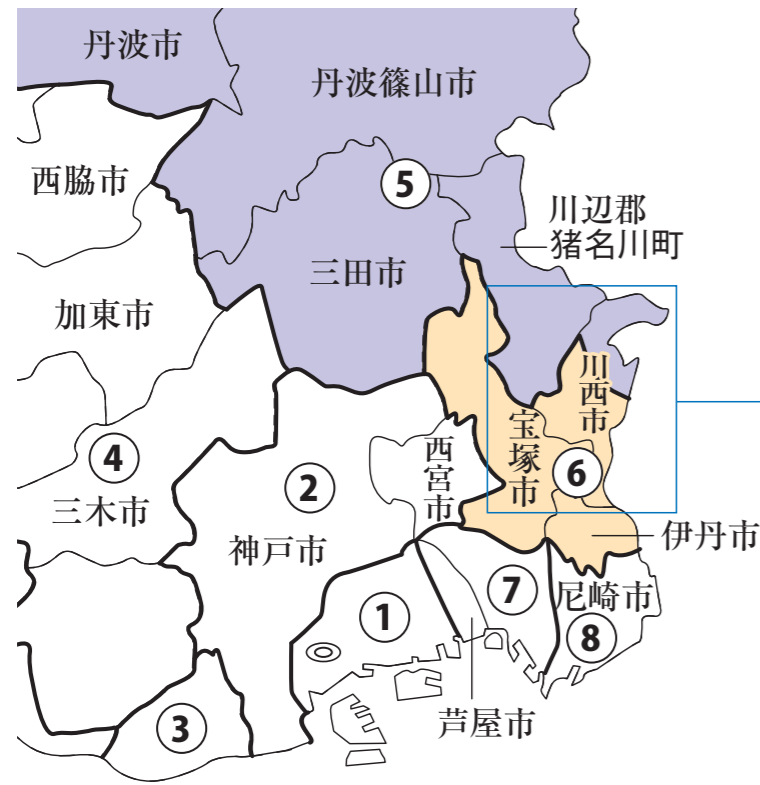

兵庫県

川西市

衆議院議員選挙の小選挙区が改定されました。
次の衆議院議員総選挙からは、新しい選挙区で選挙が行われます。

[改定前]

[改定後]

◎:市役所
丸数字は選挙区番号