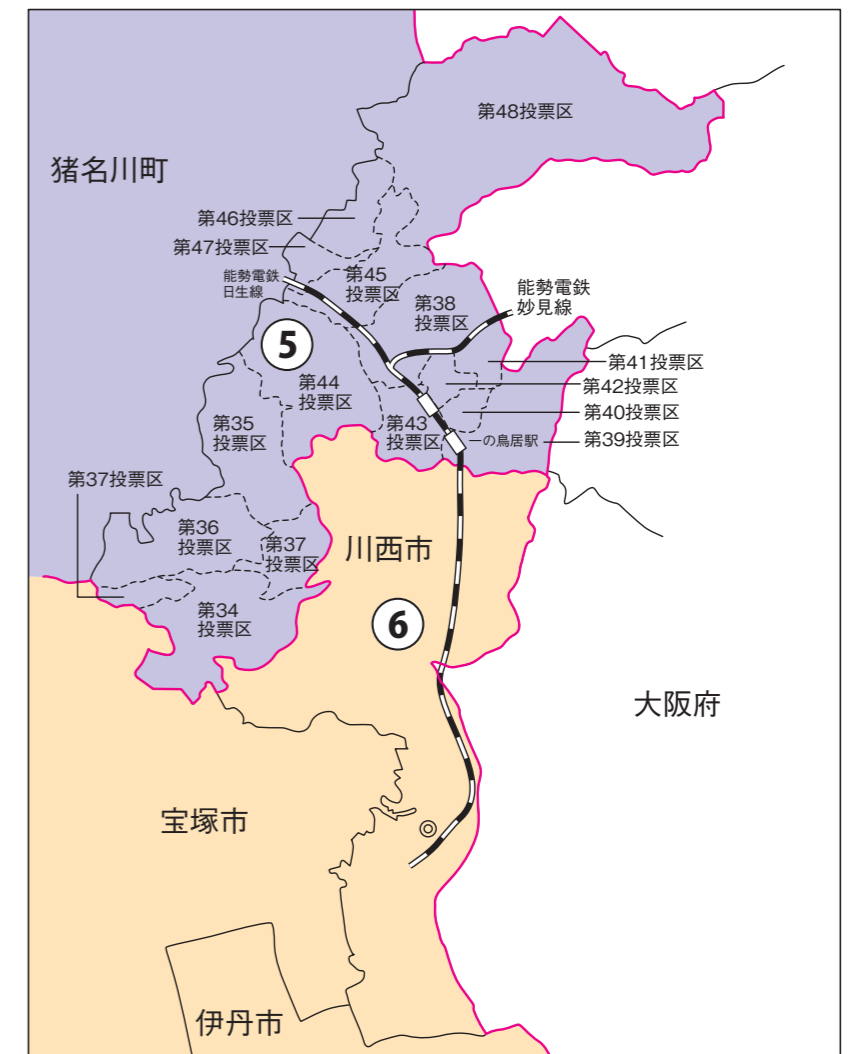

◎:市役所
丸数字は選挙区番号

お問い合わせは

- ●総務省選挙部
- ●都道府県選挙管理委員会
- ●市区町村選挙管理委員会