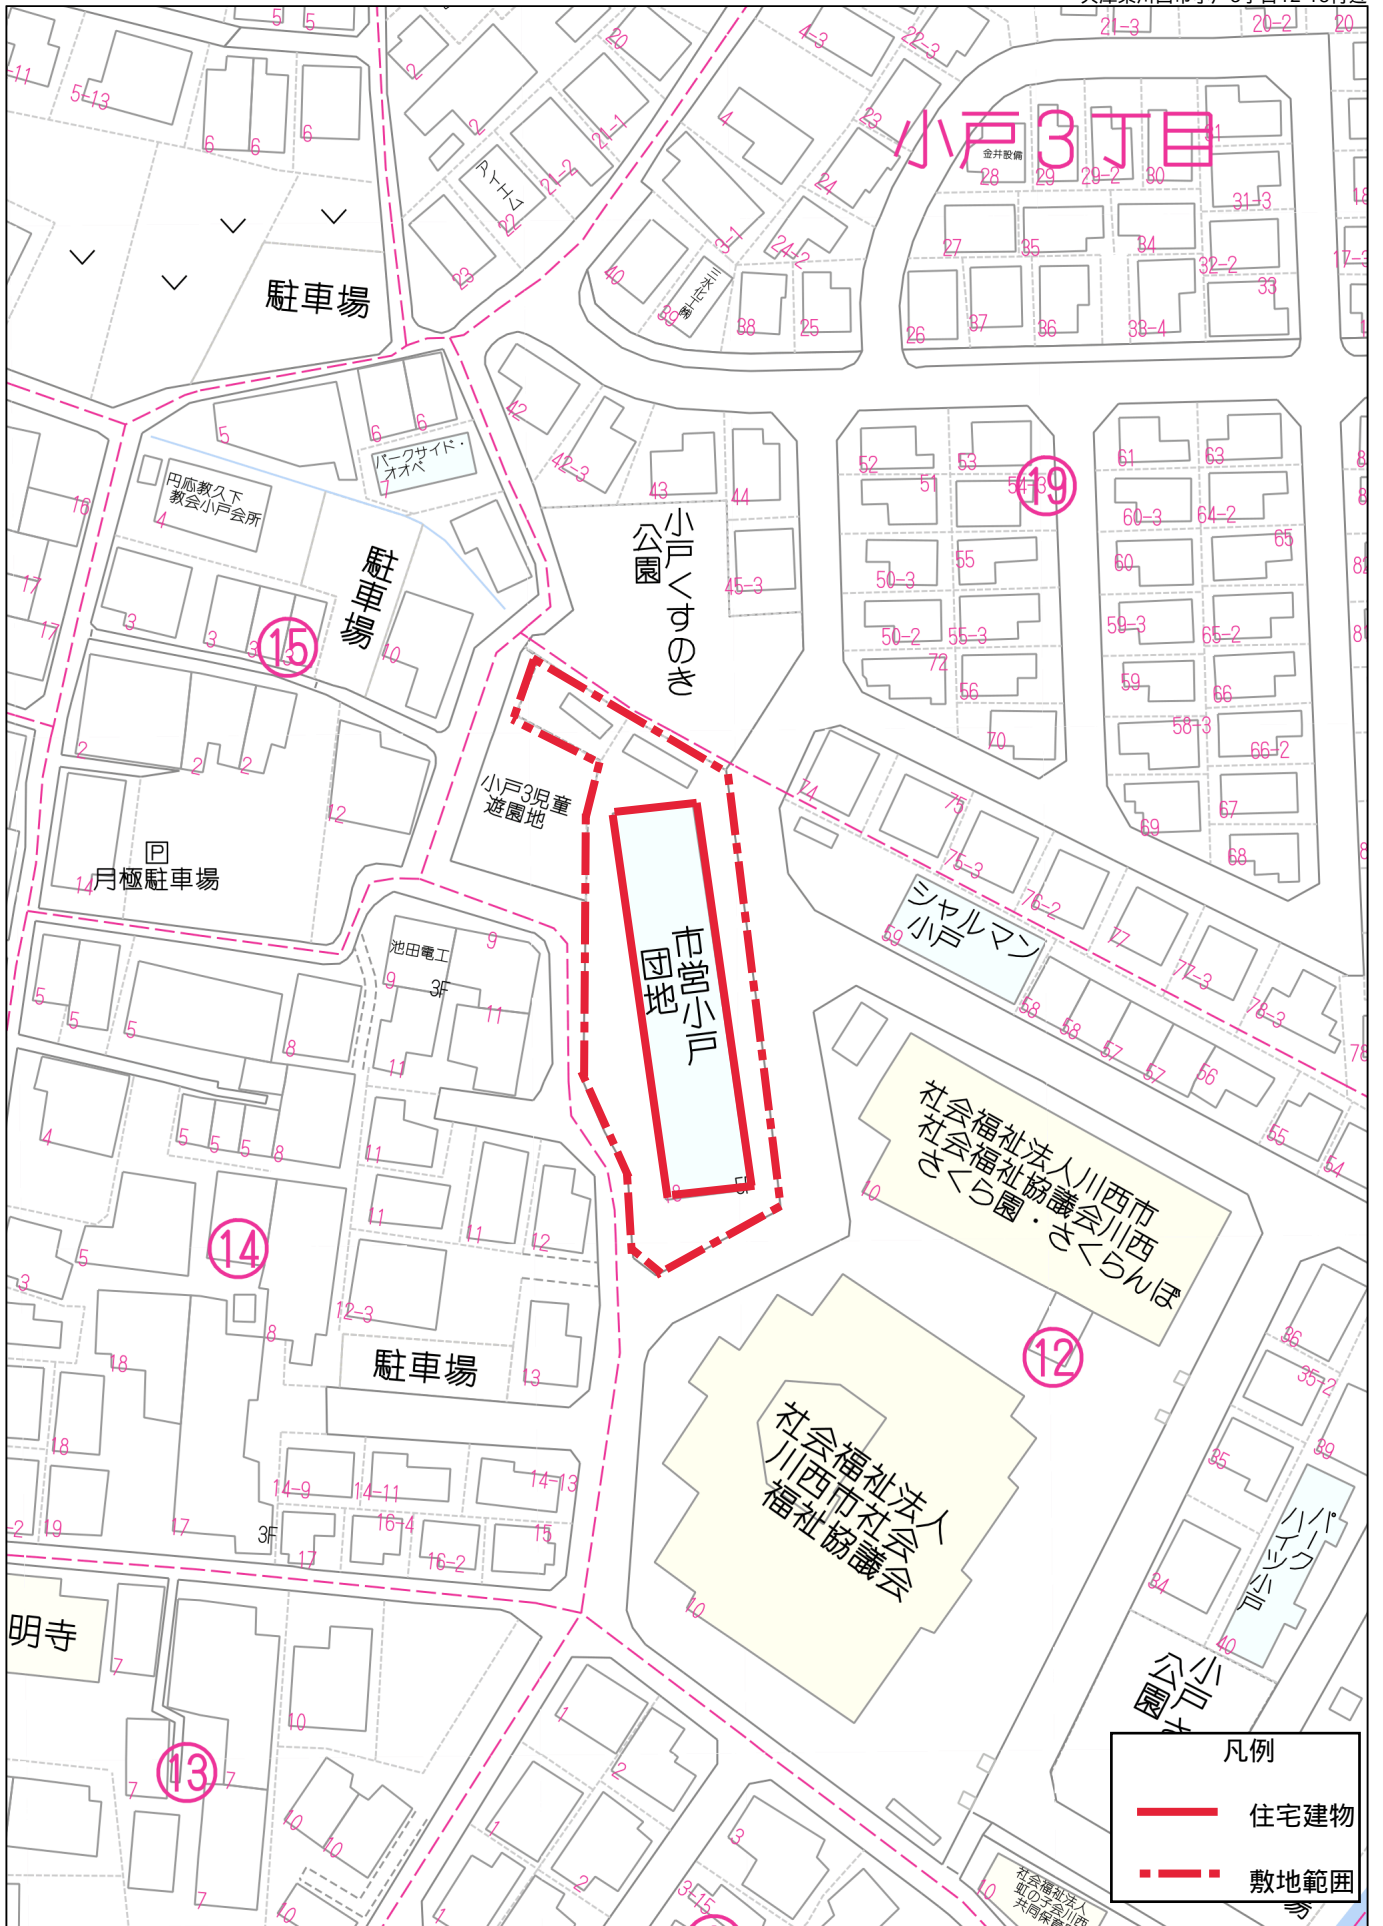

市営住宅等敷地位置図

兵庫県川西市加茂4丁目8付近

40m

1:925

禁無断複写複製
兵庫県川西市

40m

1:925

禁無断複写複製
兵庫県川西市

凡例

- 住宅建物
- 敷地範囲

凡例	
	住宅建物
	敷地範囲

40m

1:925

禁無断複写複製
兵庫県川西市

凡例	
	住宅建物
	敷地範囲

40m

1:925

禁無断複写複製
兵庫県川西市

凡例	
	住宅建物
	敷地範囲

40m

1:925

禁無断複写複製
兵庫県川西市

凡例	
——	住宅建物
- - - -	敷地範囲

40m

1:925

創価学会川西

禁無断複写複製
兵庫県川西市

40m

1:925

禁無断複写複製
兵庫県川西市

40m

1:925