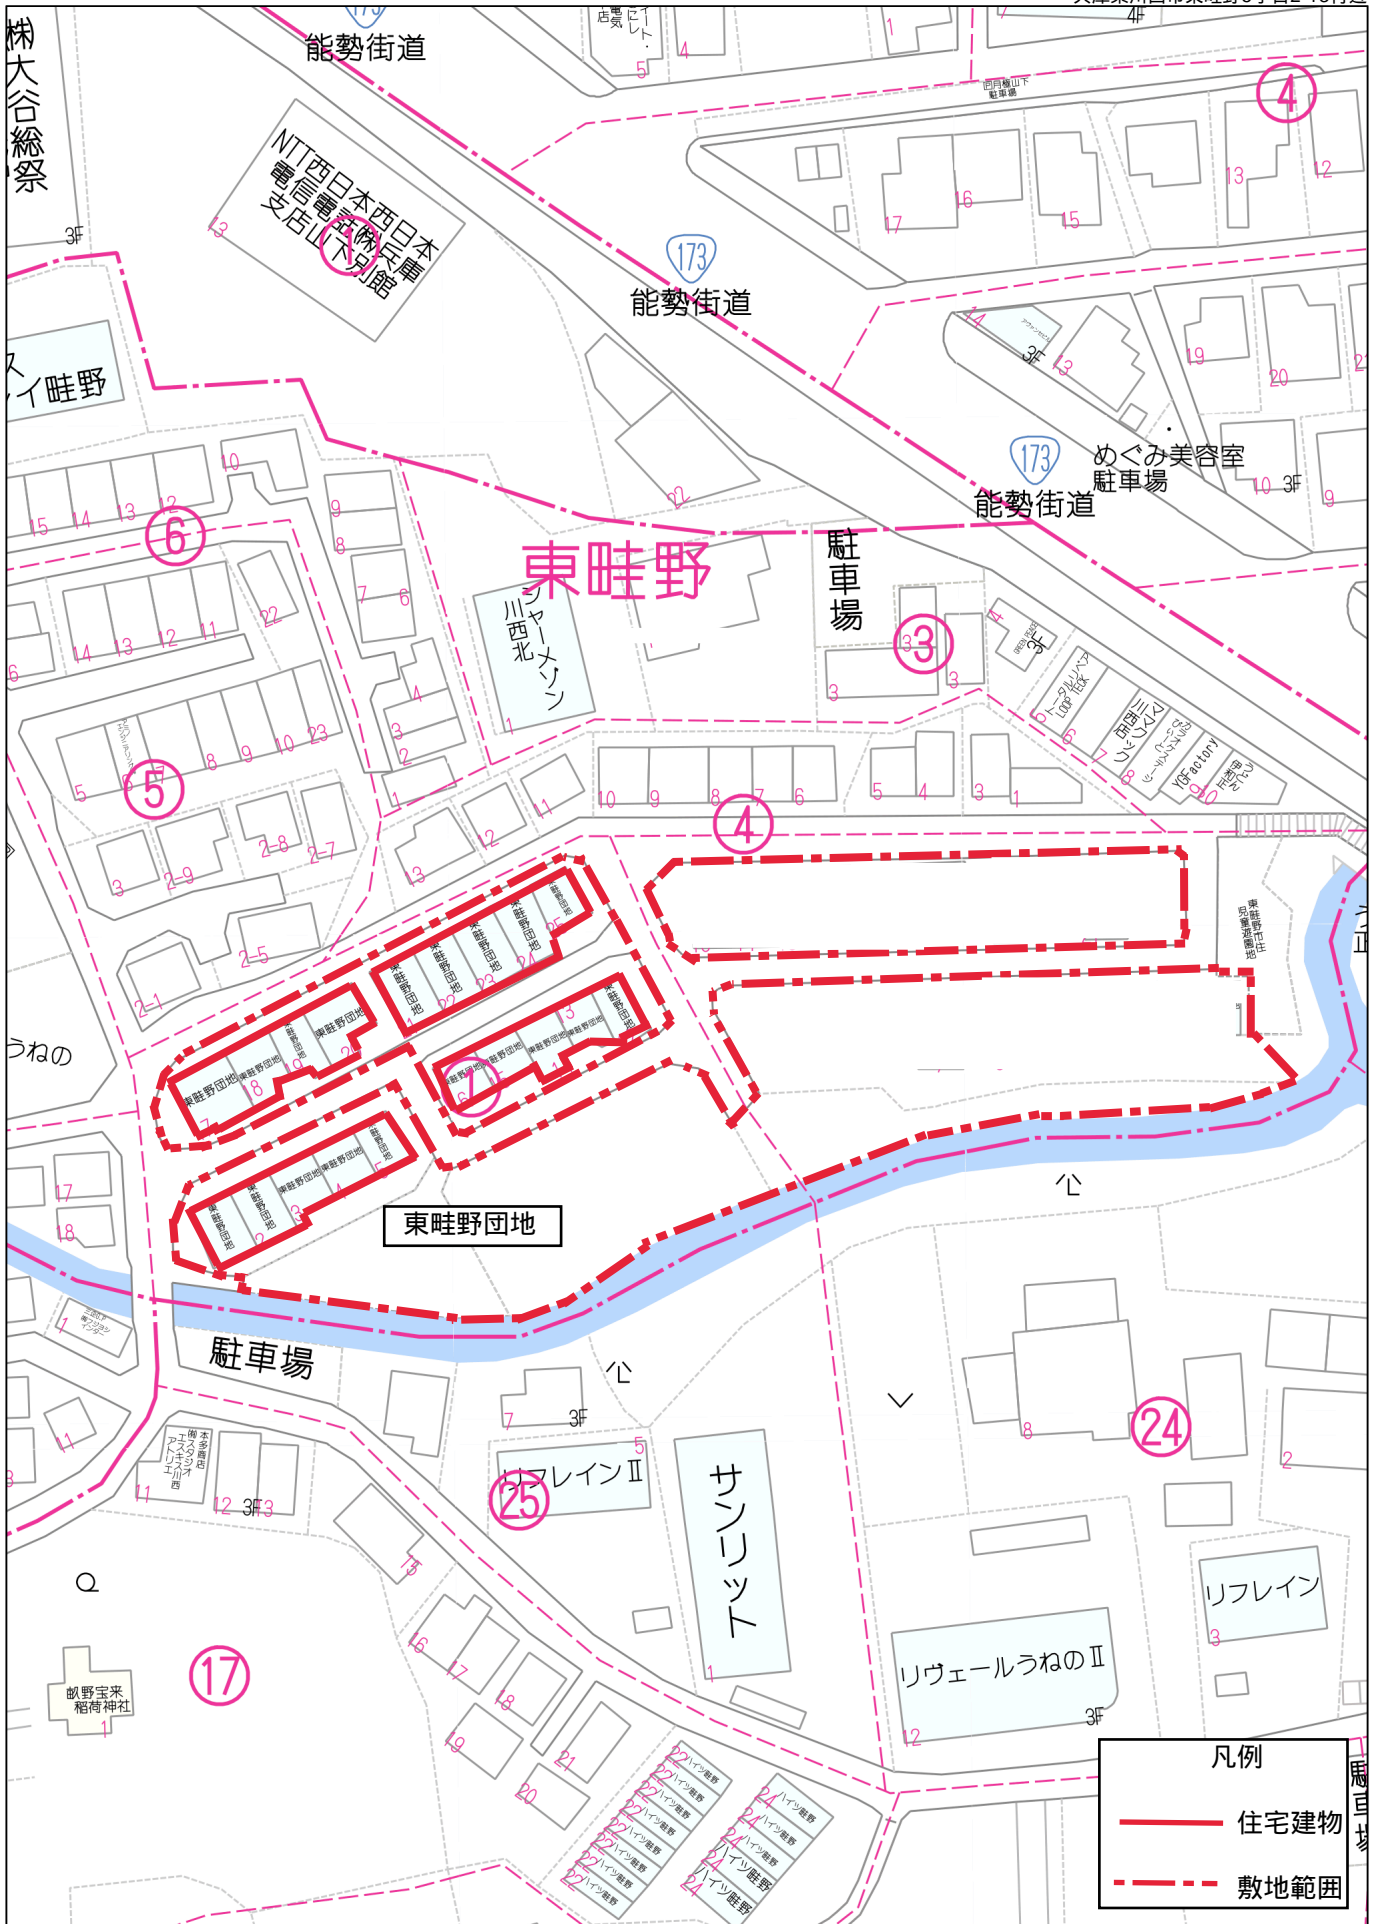

市営住宅等敷地位置図

兵庫県川西市加茂4丁目8付近

40m

1:925

禁無断複写複製
兵庫県川西市

40m

1:925

禁無断複写複製
兵庫県川西市

1:925

禁無断複写複製
兵庫県川西市

凡例	
	住宅建物
	敷地範囲

40m

1:925

禁無断複写複製
兵庫県川西市

凡例	
——	住宅建物
- - - -	敷地範囲

40m

1:925

創価学会川西

禁無断複写複製
兵庫県川西市

40m

1:925

禁無断複写複製
兵庫県川西市

40m

1:925