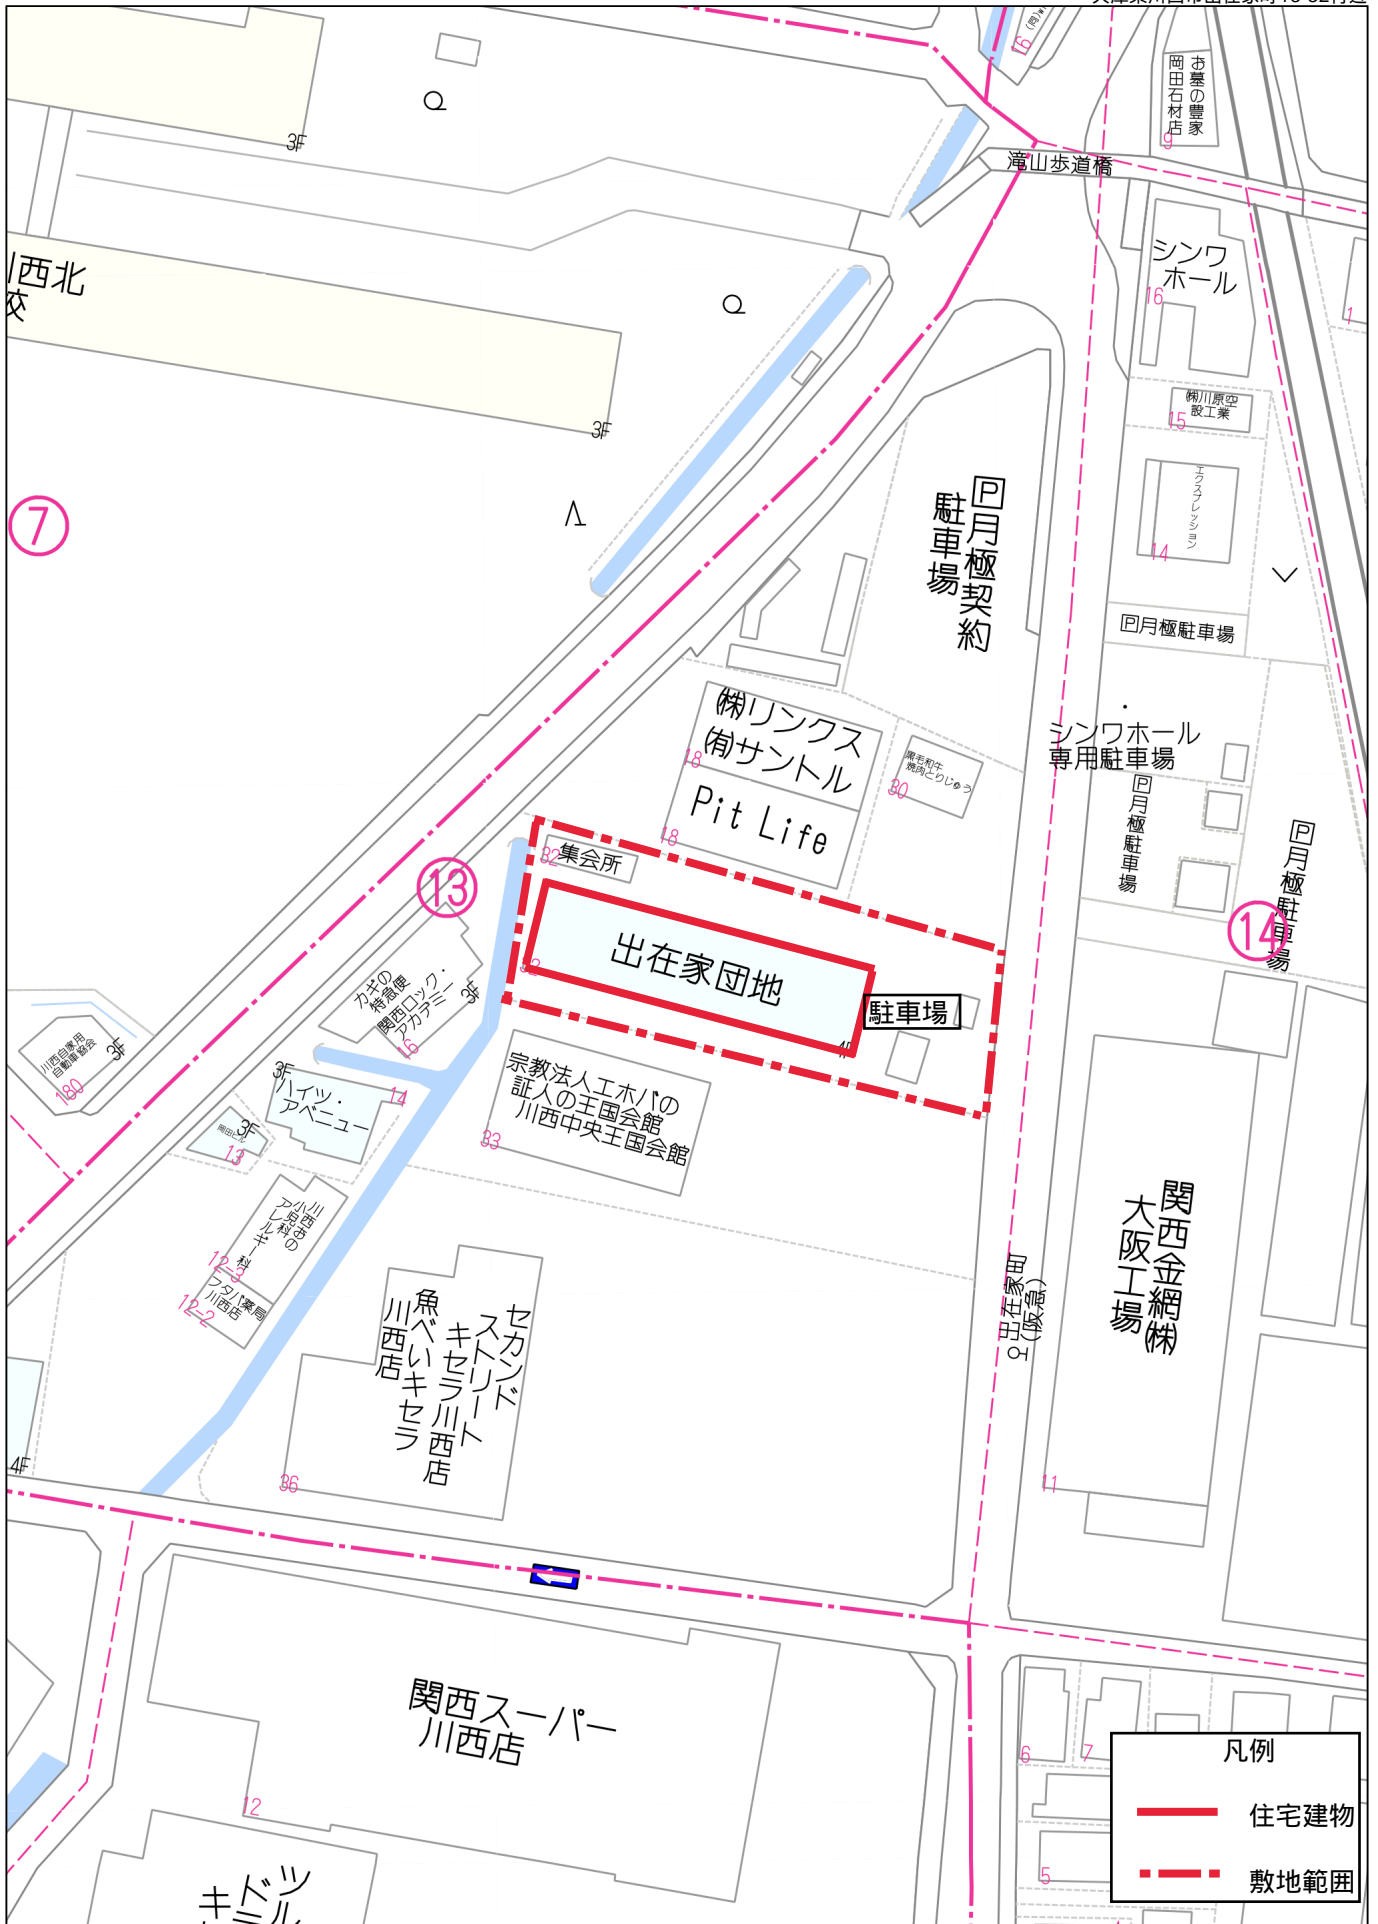

市営住宅等敷地位置図

兵庫県川西市加茂4丁目8付近

40m

1:925

禁無断複写複製
兵庫県川西市

40m

1:925

禁無断複写複製
兵庫県川西市

凡例

- 住宅建物
- 敷地範囲

凡例	
	住宅建物
	敷地範囲

40m

1:925

禁無断複写複製
兵庫県川西市

凡例	
	住宅建物
	敷地範囲

40m

1:925

禁無断複写複製
兵庫県川西市

凡例	
	住宅建物
	敷地範囲

40m

1:925

禁無断複写複製
兵庫県川西市

凡例	
——	住宅建物
- - - -	敷地範囲

40m