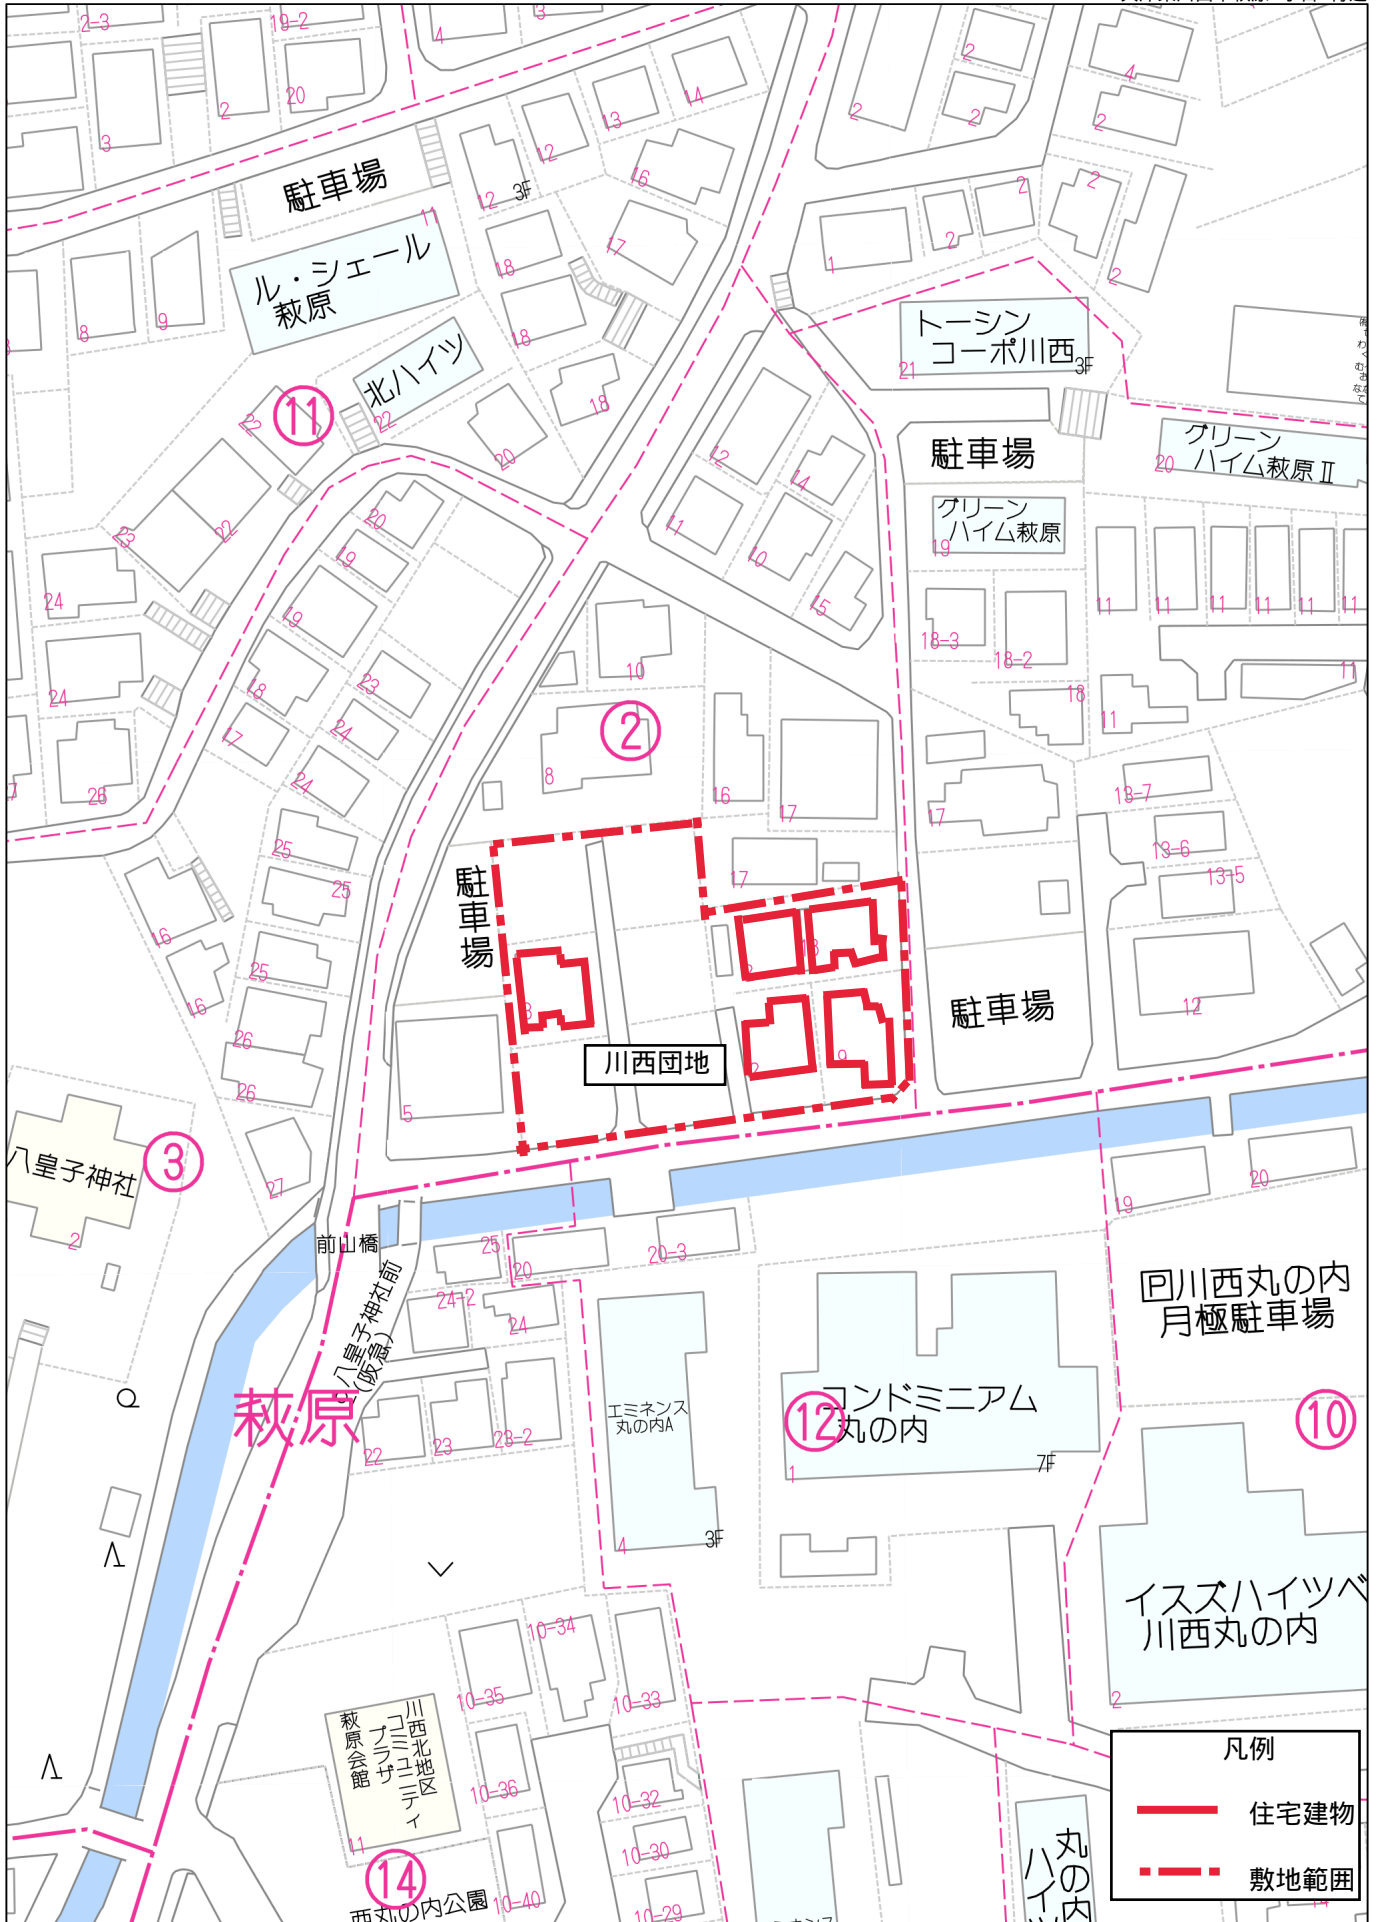

市営住宅等敷地位置図

兵庫県川西市加茂4丁目8付近

40m

1:925

禁無断複写複製
兵庫県川西市

40m

1:925

禁無断複写複製
兵庫県川西市

凡例

- 住宅建物
- 敷地範囲

凡例	
	住宅建物
	敷地範囲

40m

1:925

禁無断複写複製
兵庫県川西市

凡例	
	住宅建物
	敷地範囲

40m

1:925

禁無断複写複製
兵庫県川西市

凡例	
	住宅建物
	敷地範囲

40m

1:925

禁無断複写複製
兵庫県川西市

凡例	
——	住宅建物
- - - -	敷地範囲

40m