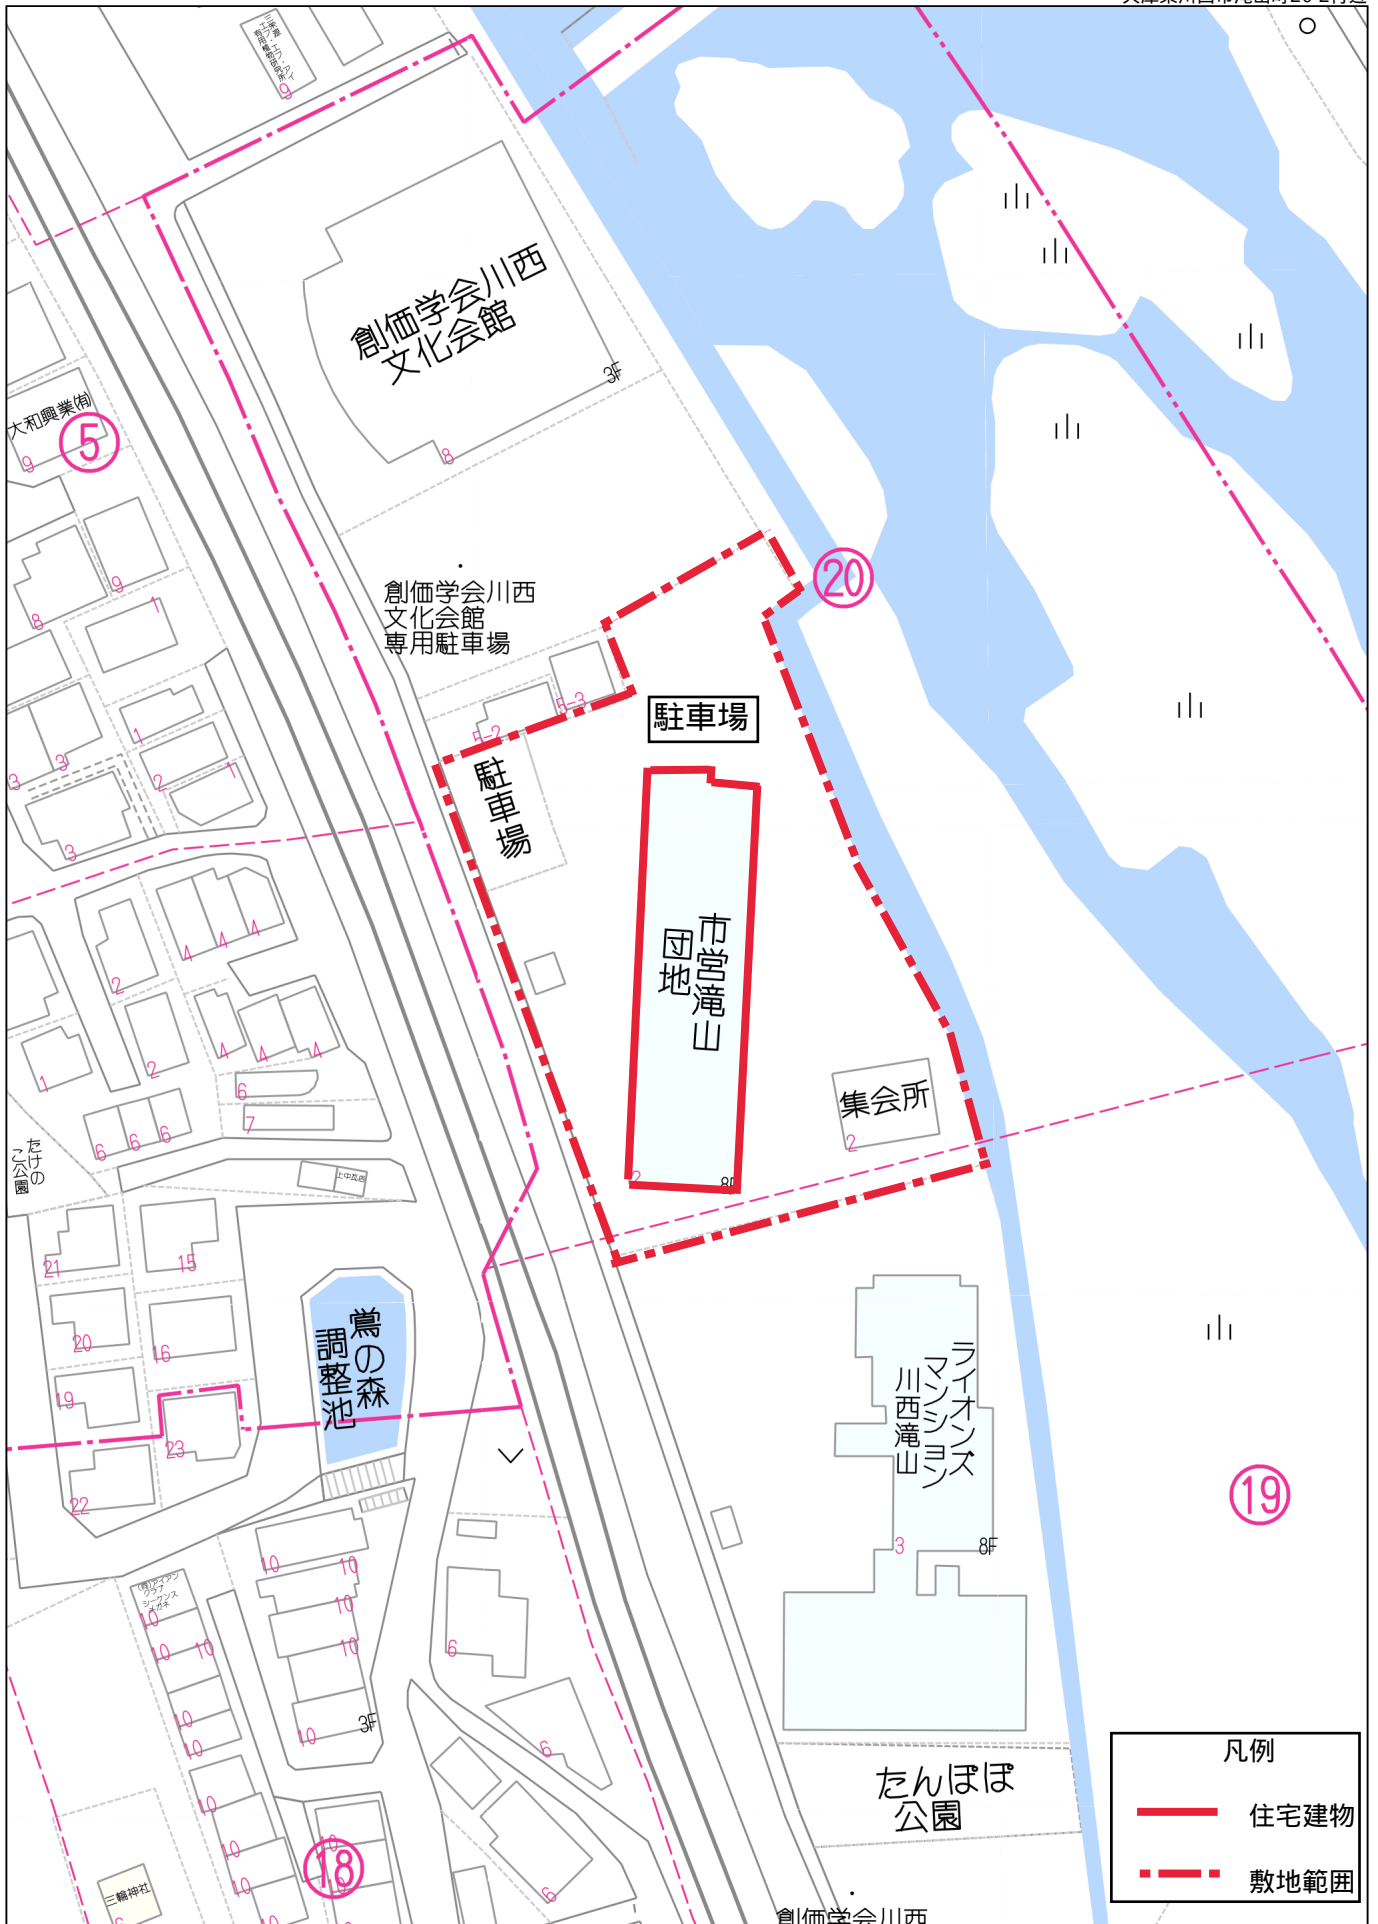

市営住宅等敷地位置図

兵庫県川西市加茂4丁目8付近

40m

1:925

禁無断複写複製
兵庫県川西市

40m

1:925

禁無断複写複製
兵庫県川西市

1:925

禁無断複写複製
兵庫県川西市

凡例	
	住宅建物
	敷地範囲

40m

1:925

禁無断複写複製
兵庫県川西市

凡例	
——	住宅建物
- - - -	敷地範囲

40m

1:925

創価学会川西

禁無断複写複製
兵庫県川西市

40m

1:925

禁無断複写複製
兵庫県川西市

40m

1:925