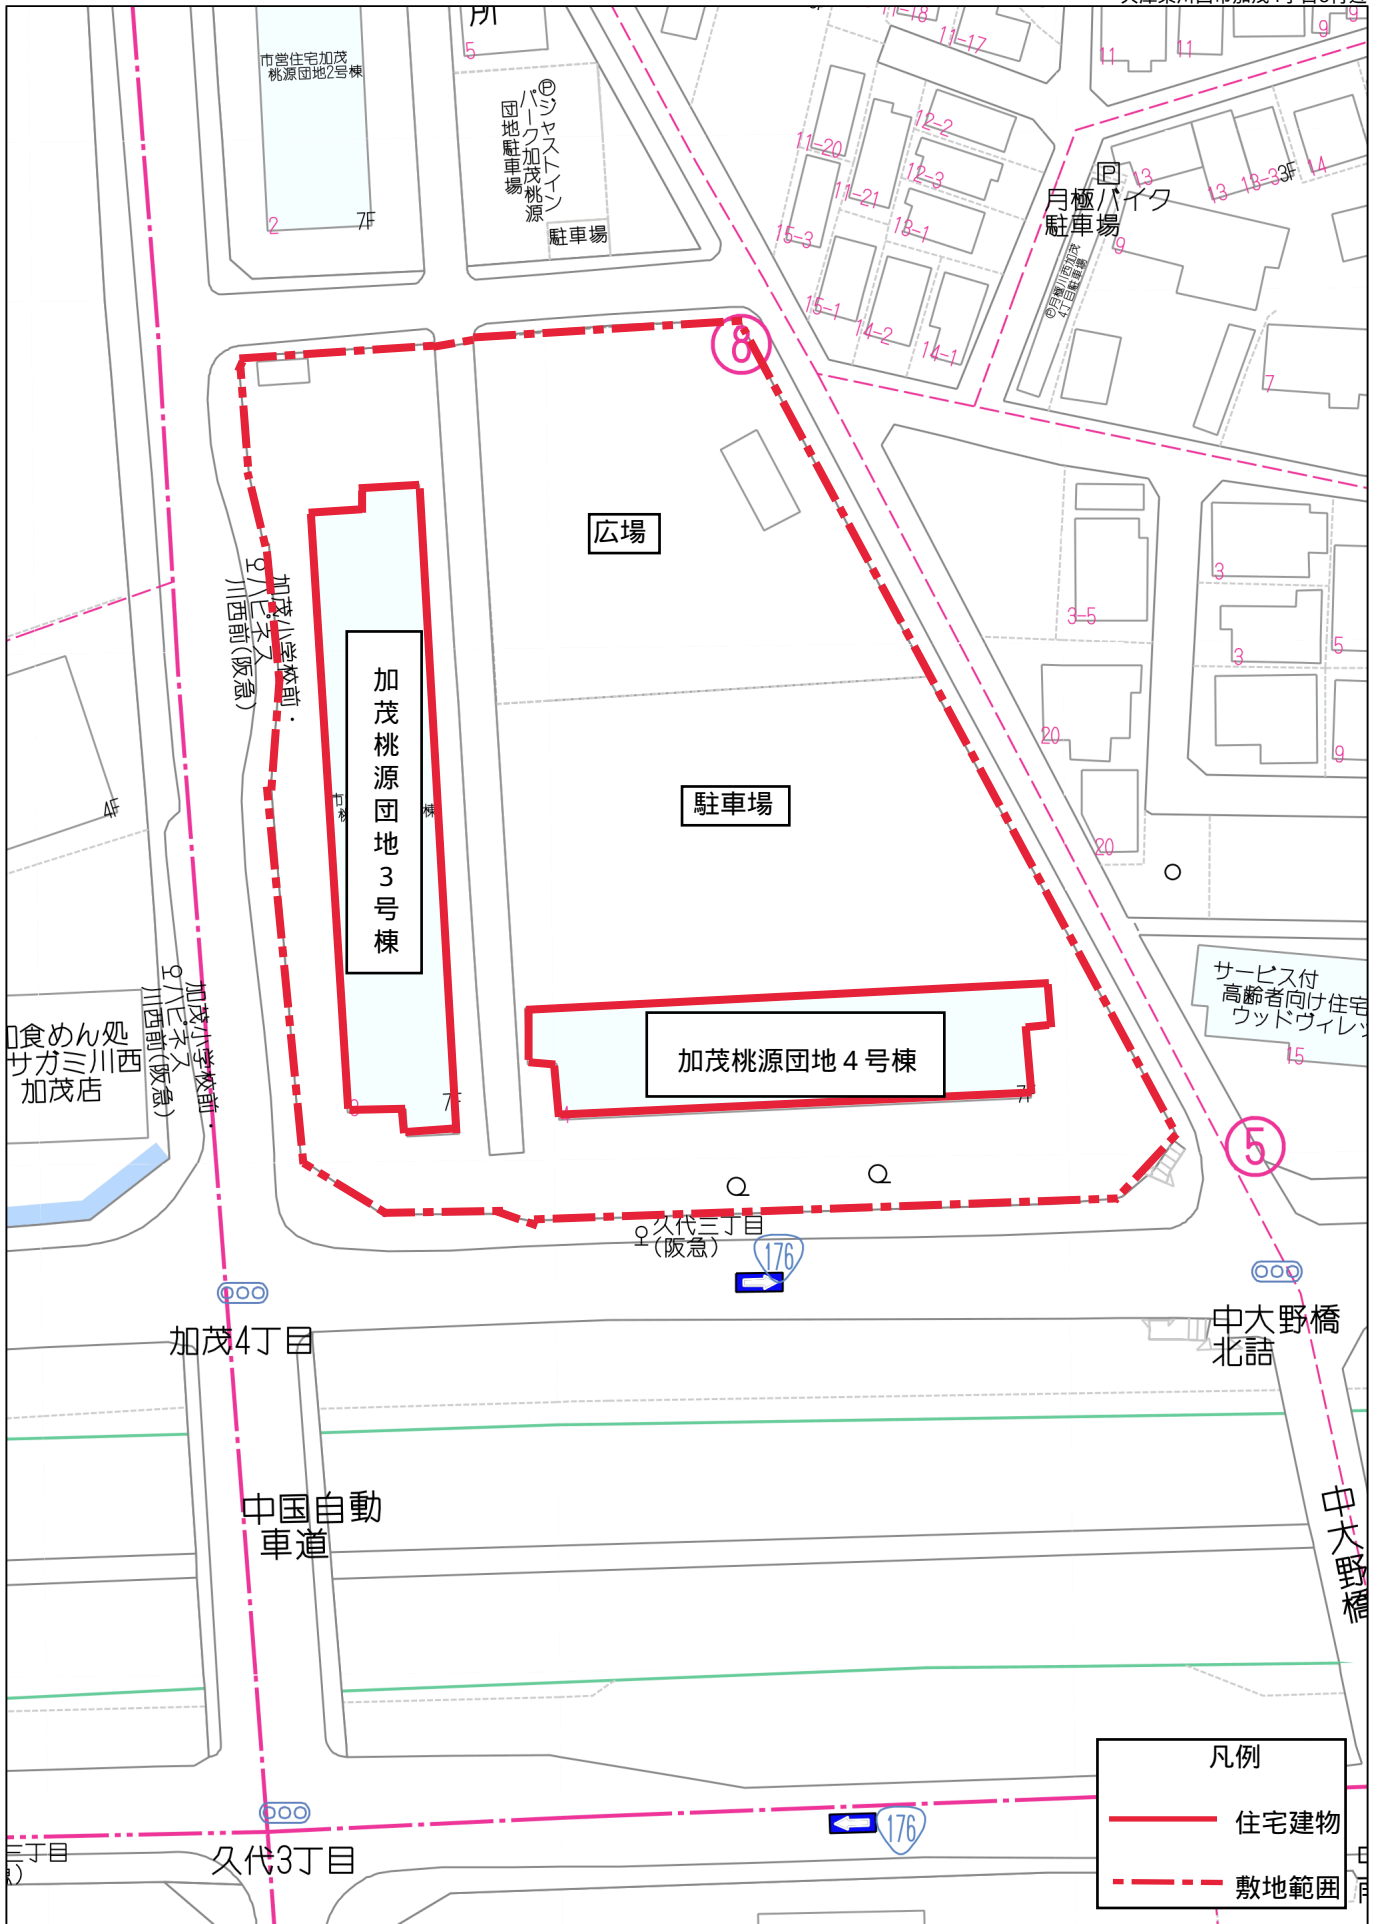

市営住宅等敷地位置図

兵庫県川西市加茂4丁目8付近

40m

1:925

禁無断複写複製
兵庫県川西市

40m

1:925

禁無断複写複製
兵庫県川西市

凡例

- 住宅建物
- 敷地範囲

凡例	
	住宅建物
	敷地範囲

40m

1:925

禁無断複写複製
兵庫県川西市

凡例	
	住宅建物
	敷地範囲

40m

1:925

禁無断複写複製
兵庫県川西市

凡例	
	住宅建物
	敷地範囲

40m

1:925

禁無断複写複製
兵庫県川西市

凡例	
——	住宅建物
- - - -	敷地範囲

40m