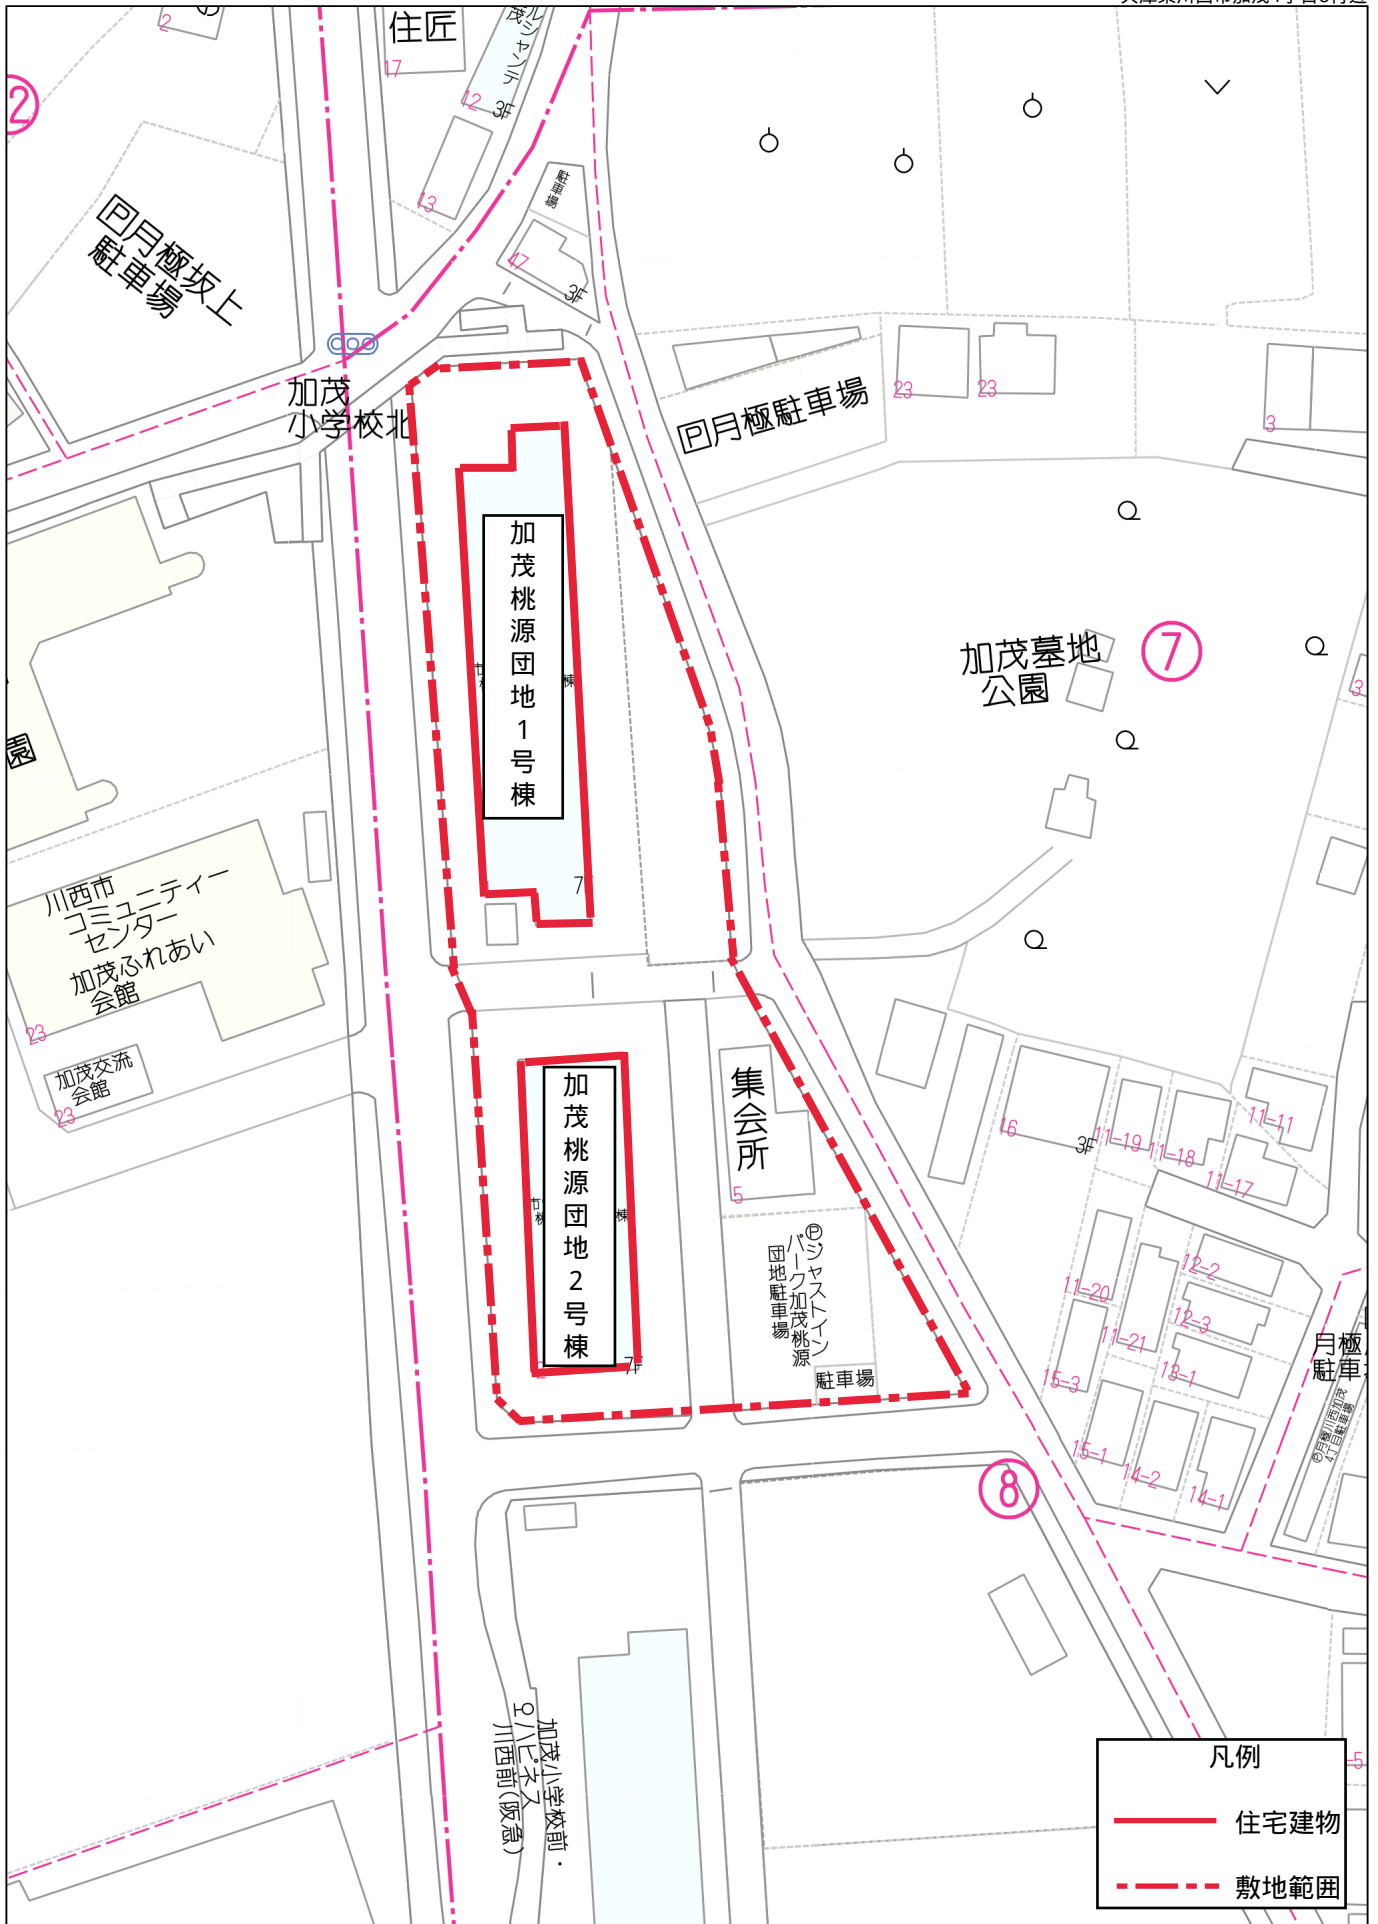

市営住宅等敷地位置図

兵庫県川西市加茂4丁目8付近

40m

1:925

禁無断複写複製
兵庫県川西市

40m

1:925

禁無断複写複製
兵庫県川西市

凡例

- 住宅建物
- 敷地範囲

凡例	
	住宅建物
	敷地範囲

40m

1:925

禁無断複写複製
兵庫県川西市

凡例	
	住宅建物
	敷地範囲

40m

1:925

禁無断複写複製
兵庫県川西市

凡例	
	住宅建物
	敷地範囲

40m

1:925

禁無断複写複製
兵庫県川西市

凡例	
——	住宅建物
- - - -	敷地範囲

40m