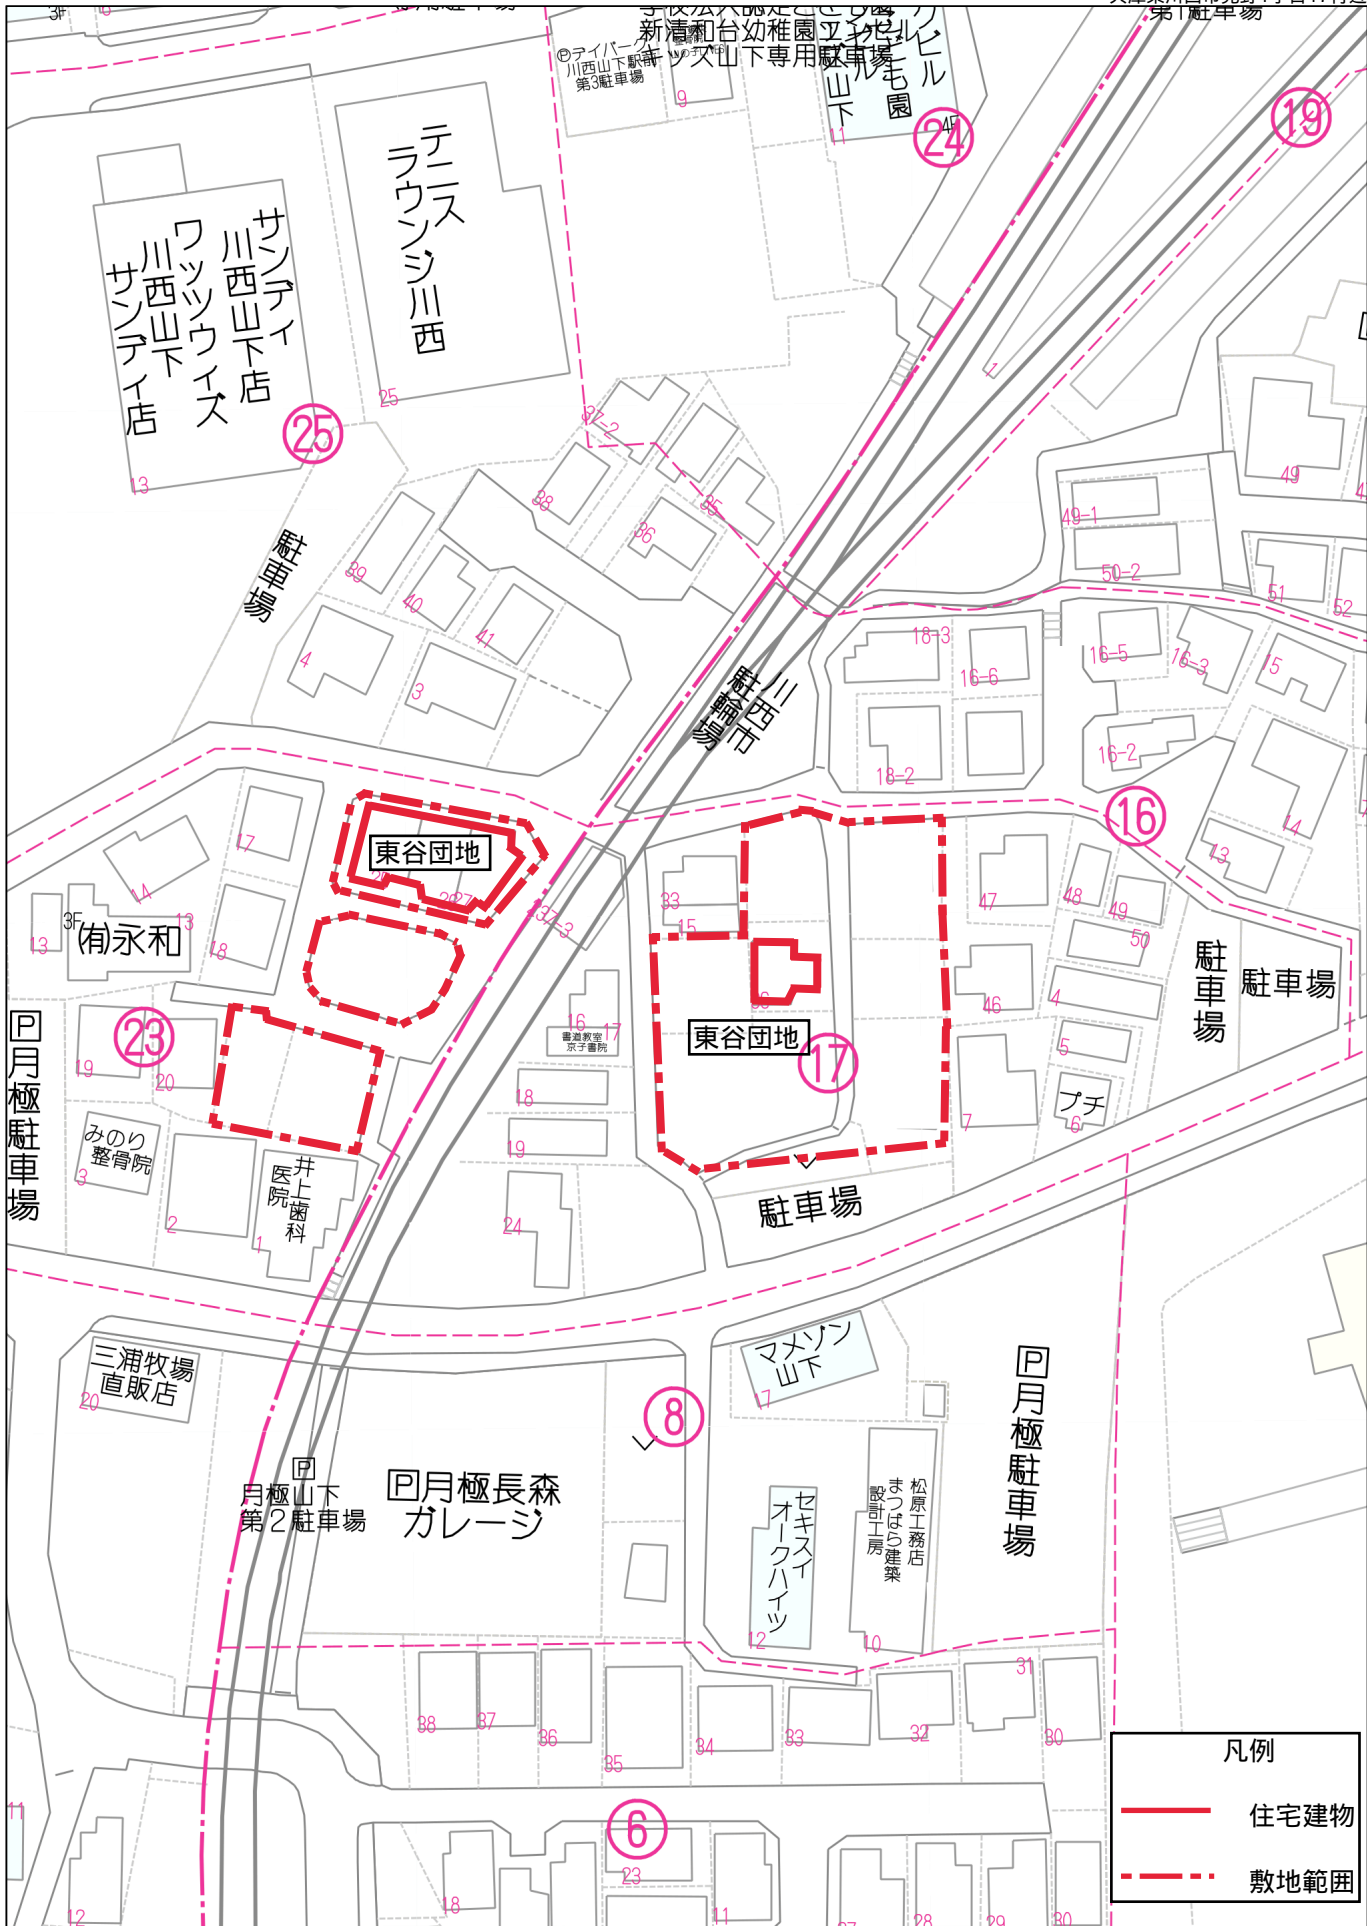

市営住宅等敷地位置図

兵庫県川西市加茂4丁目8付近

40m

1:925

禁無断複写複製
兵庫県川西市

40m

1:925

禁無断複写複製
兵庫県川西市

1:925

禁無断複写複製
兵庫県川西市

凡例	
	住宅建物
	敷地範囲

40m

1:925

禁無断複写複製
兵庫県川西市

凡例	
——	住宅建物
- - - -	敷地範囲

40m

1:925

創価学会川西

禁無断複写複製
兵庫県川西市

40m

1:925

禁無断複写複製
兵庫県川西市

40m

1:925

禁無断複写複製
兵庫県川西市

凡例

—	住宅建物
- - -	敷地範囲

凡例	
—	住宅建物
- - -	敷地範囲