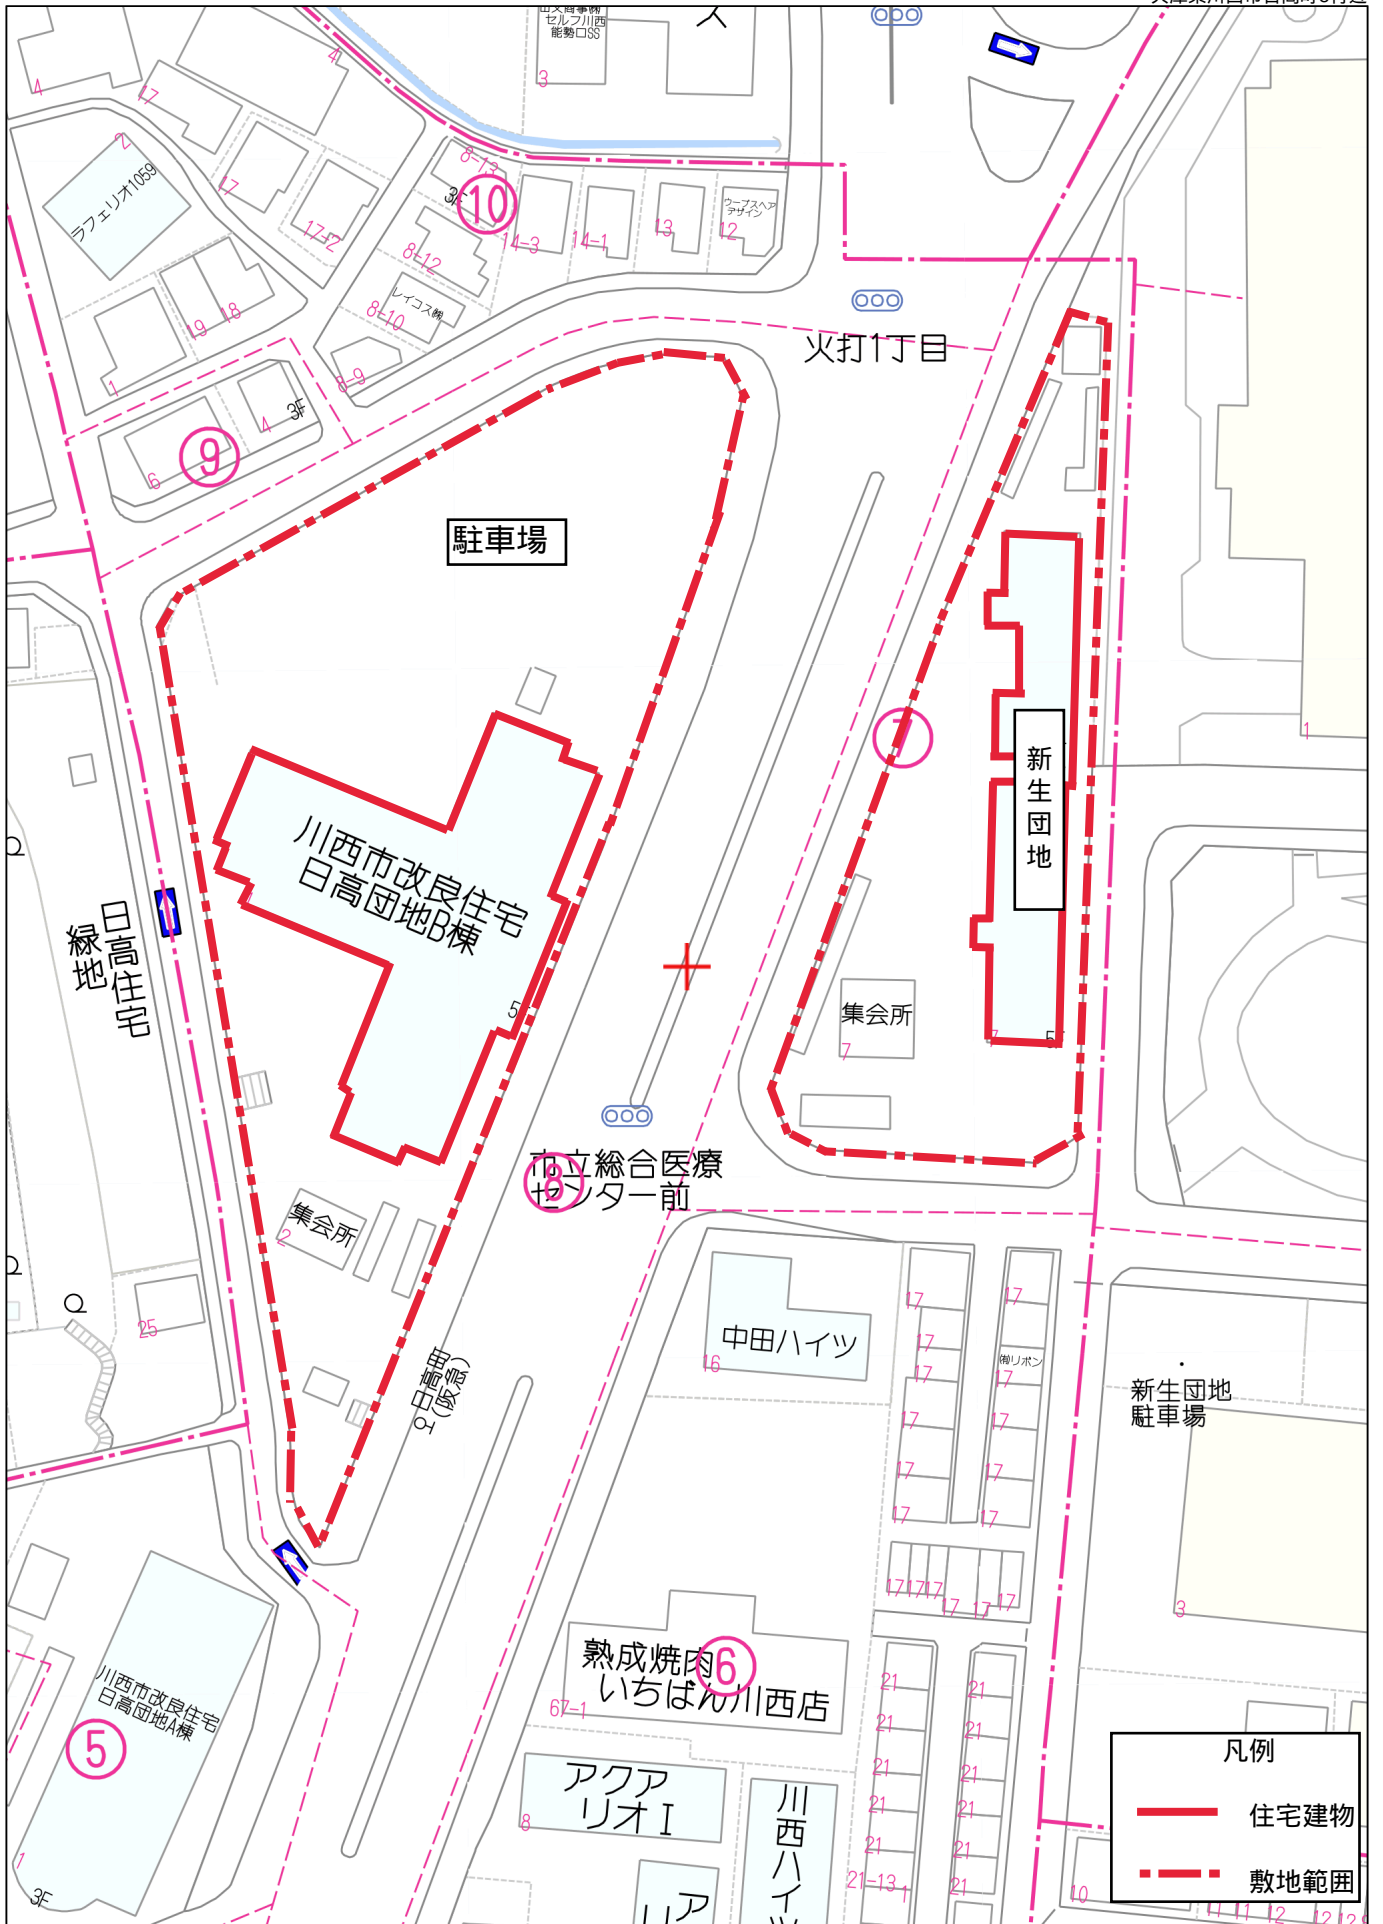

市営住宅等敷地位置図

兵庫県川西市加茂4丁目8付近

40m

1:925

禁無断複写複製
兵庫県川西市

40m

1:925

禁無断複写複製
兵庫県川西市

凡例

- 住宅建物
- 敷地範囲

凡例	
	住宅建物
	敷地範囲

40m

1:925

禁無断複写複製
兵庫県川西市

凡例	
	住宅建物
	敷地範囲

40m

1:925

禁無断複写複製
兵庫県川西市

凡例	
	住宅建物
	敷地範囲

40m

1:925

禁無断複写複製
兵庫県川西市

凡例	
——	住宅建物
- - - -	敷地範囲

40m