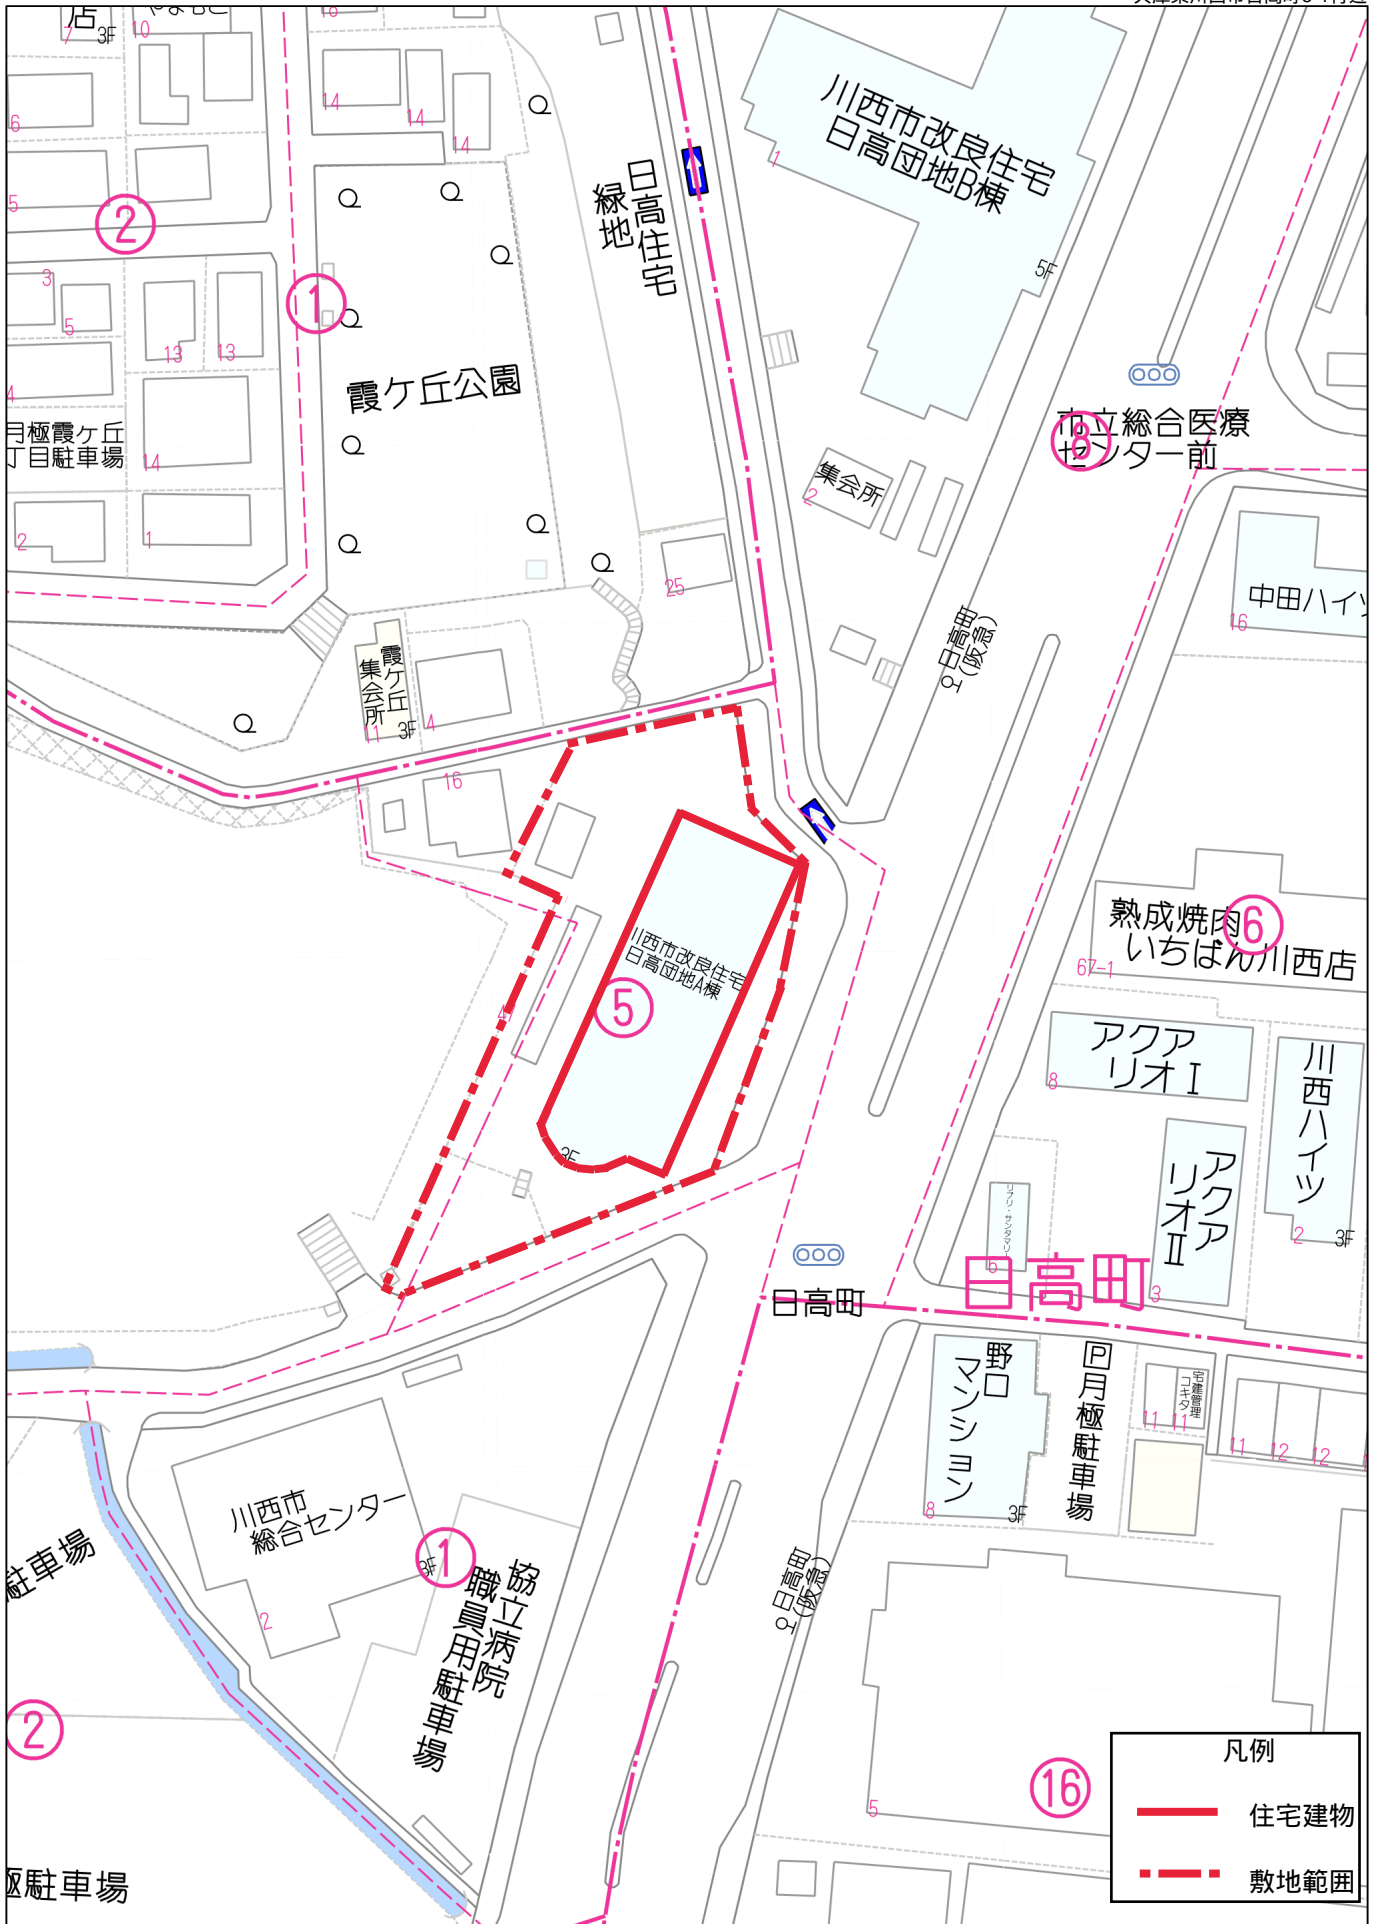

凡例	
—	住宅建物
- - -	敷地範囲