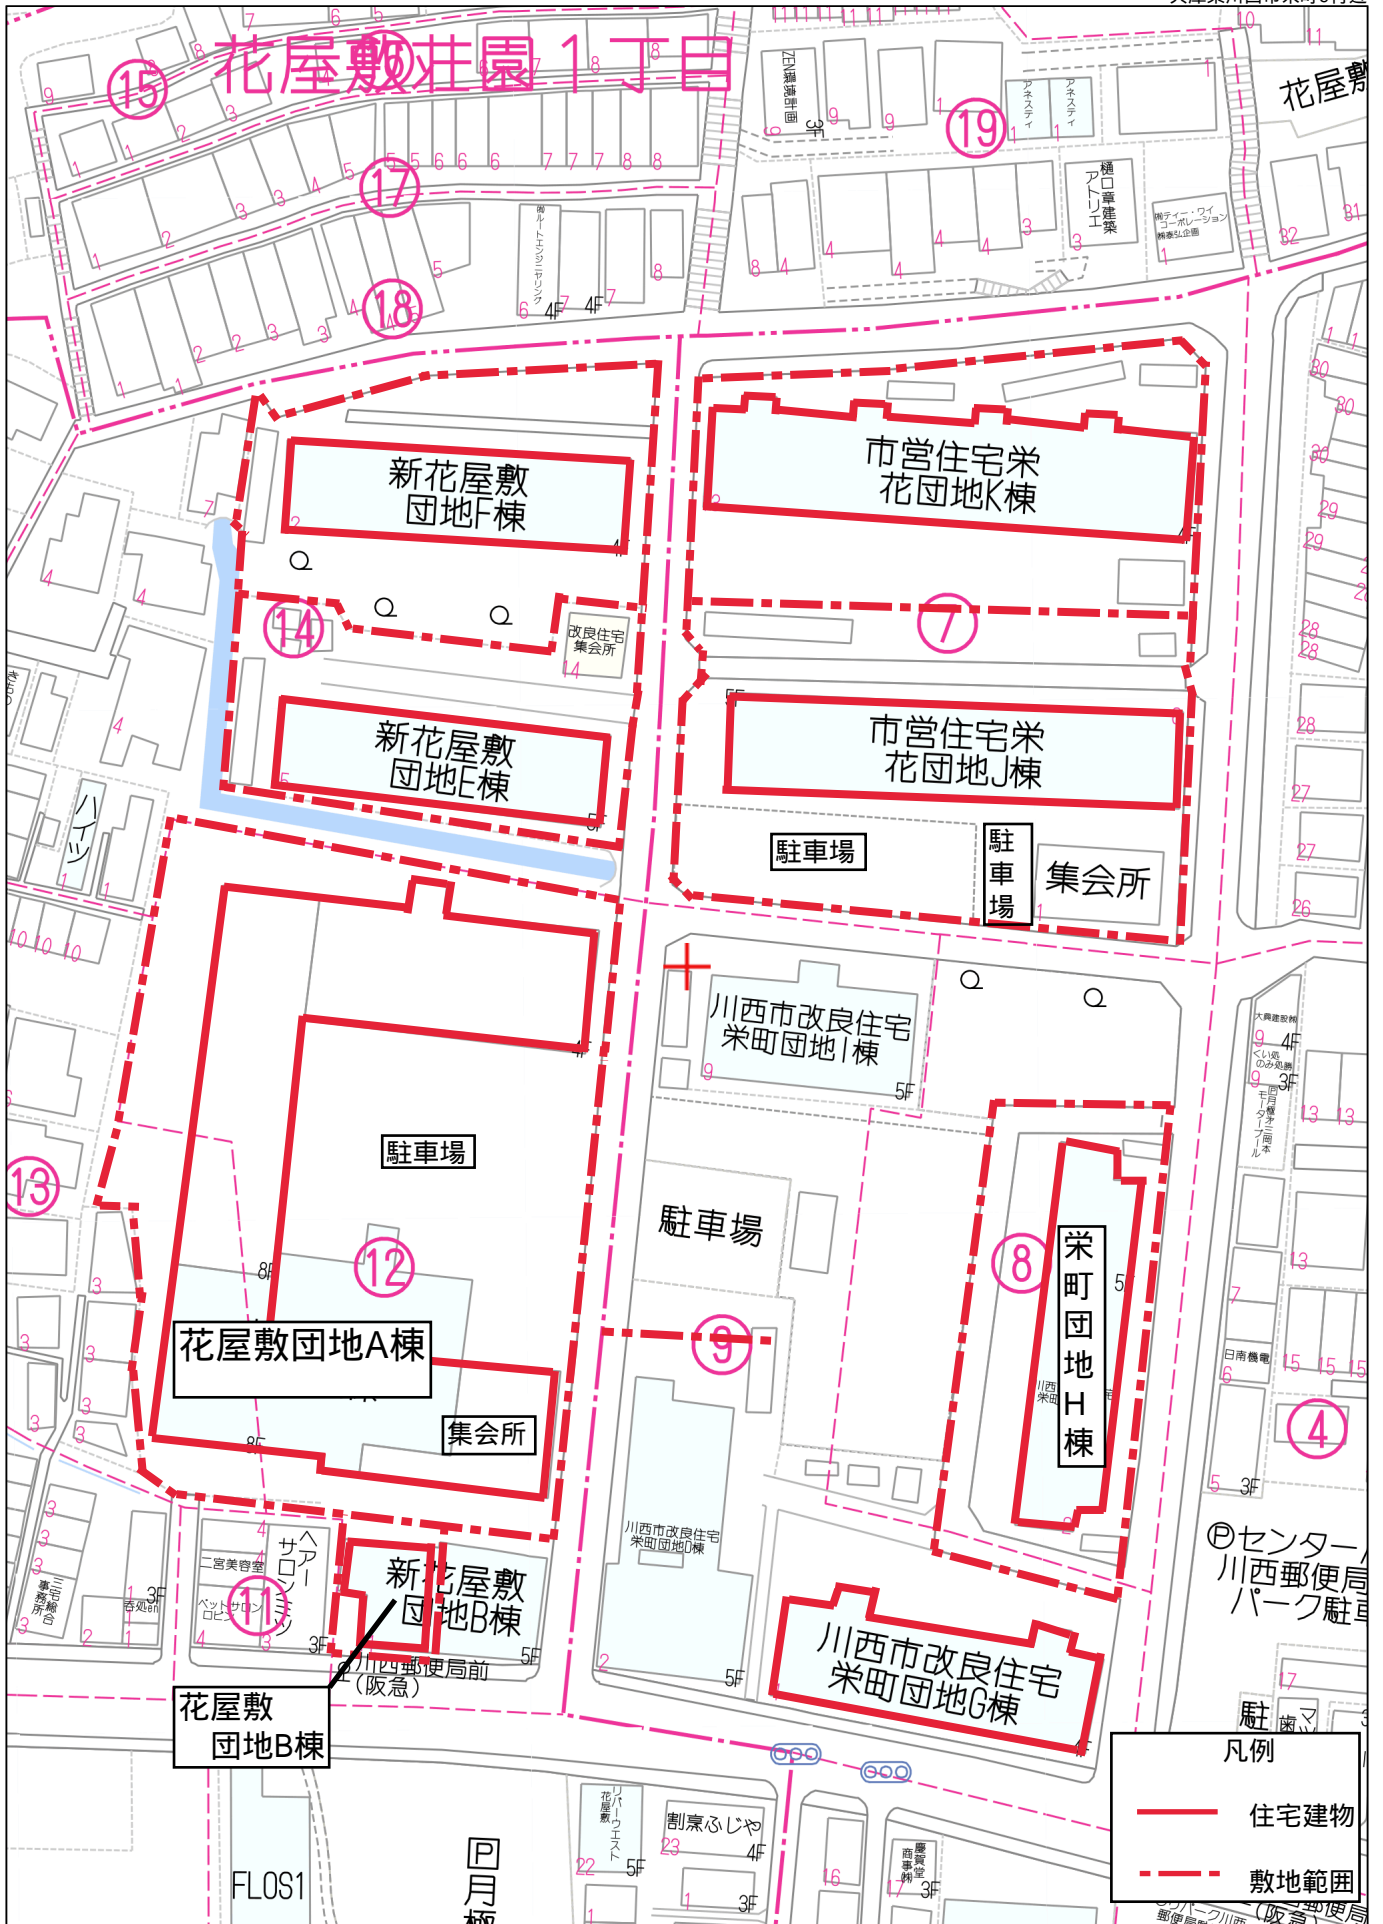

市営住宅等敷地位置図

兵庫県川西市加茂4丁目8付近

40m

1:925

禁無断複写複製
兵庫県川西市

40m

1:925

禁無断複写複製
兵庫県川西市

1:925

創価学会川西

禁無断複写複製
兵庫県川西市

40m

1:925

禁無断複写複製
兵庫県川西市

40m

1:925

禁無断複写複製
兵庫県川西市

凡例

—	住宅建物
- - -	敷地範囲

凡例	
—	住宅建物
- - -	敷地範囲